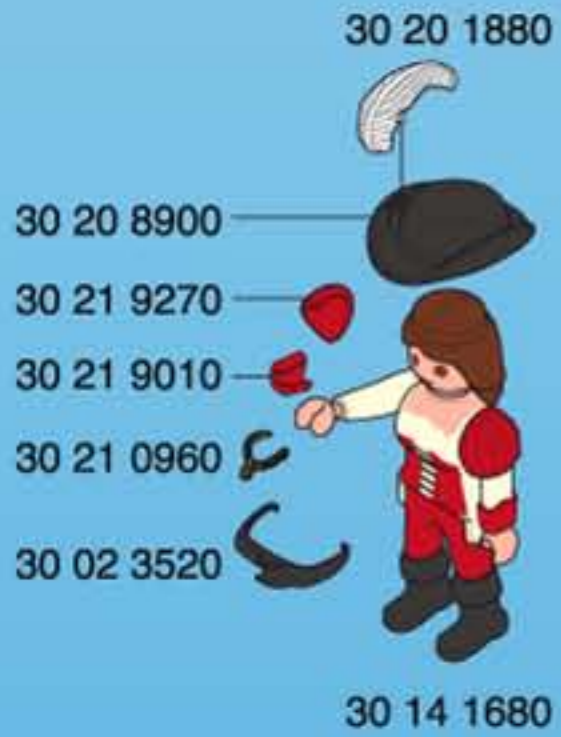

10

- 30 07 6930
- 30 07 6920
- 30 07 6960

(D A CH) NUR PLAYMOBIL - KANONENKUGELN VERWENDEN - NICHT AUS UNMITTLBARER NÄHE AUF JEMANDEN ZIELEN !

(USA GB CDN) ONLY USE PLAYMOBIL CANNON BALLS ! NEVER AIM THEM AT ANOTHER PERSON.