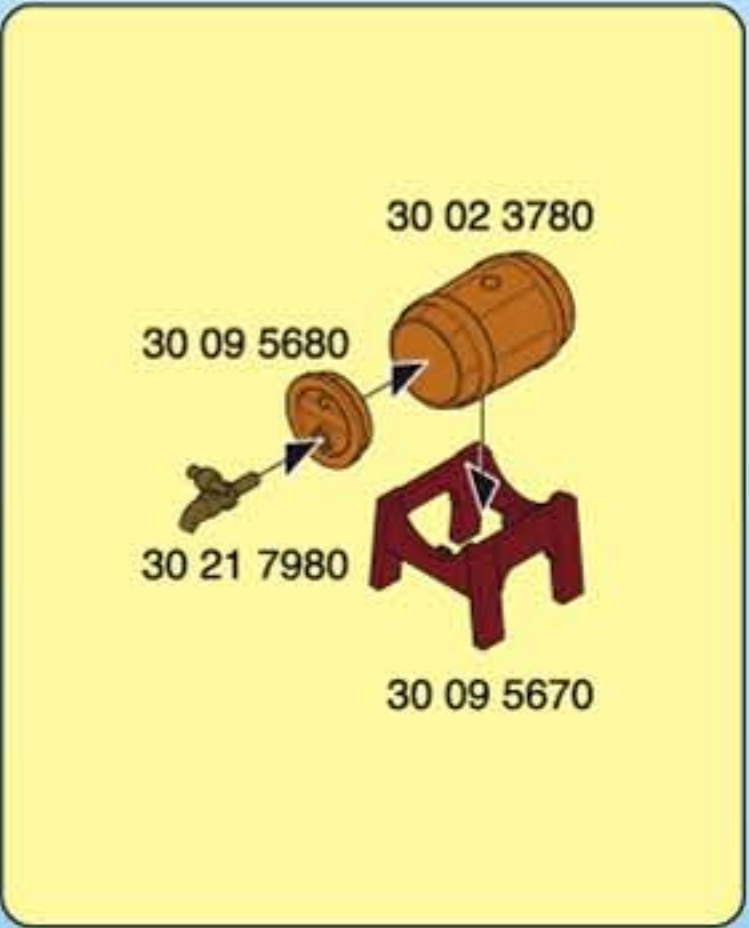

10

- 30 07 6930
- 30 07 6920
- 30 07 6960

(D A CH) NUR PLAYMOBIL - KANONENKUGELN VERWENDEN - NICHT AUS UNMITTLBARER NÄHE AUF JEMANDEN ZIELEN !

(USA GB CDN) ONLY USE PLAYMOBIL CANNON BALLS ! NEVER AIM THEM AT ANOTHER PERSON.