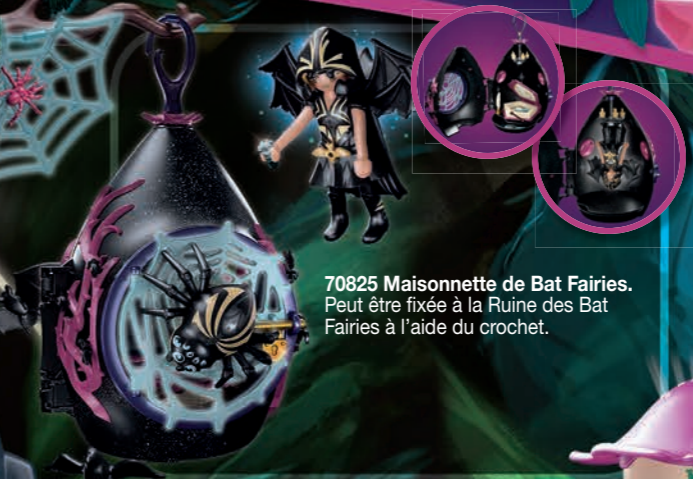

71032 Moon fairy du Printemps.
La toupie tourne et permet de déplacer
les cristaux d'étoiles. Les personnages
ont un visage interchangeable.

71215 Plante piège magique.
La plante peut s'ouvrir et enfermer un personnage.
La lanterne brille dans l'obscurité.

Dessin animé sur **YouTube**
et **YouTube Kids**

70808 Fées du Printemps.
Le cristal du diadème permet aux fées de découvrir à quel groupe elles appartiendront à l'avenir.

70807 Ruine des Bat Fairies.
Avec effets lumineux.
Nécessite 1 pile AAA de 1,5 V non incluse.
Dimensions : 40 x 14 x 32,5 cm (LxPxH)