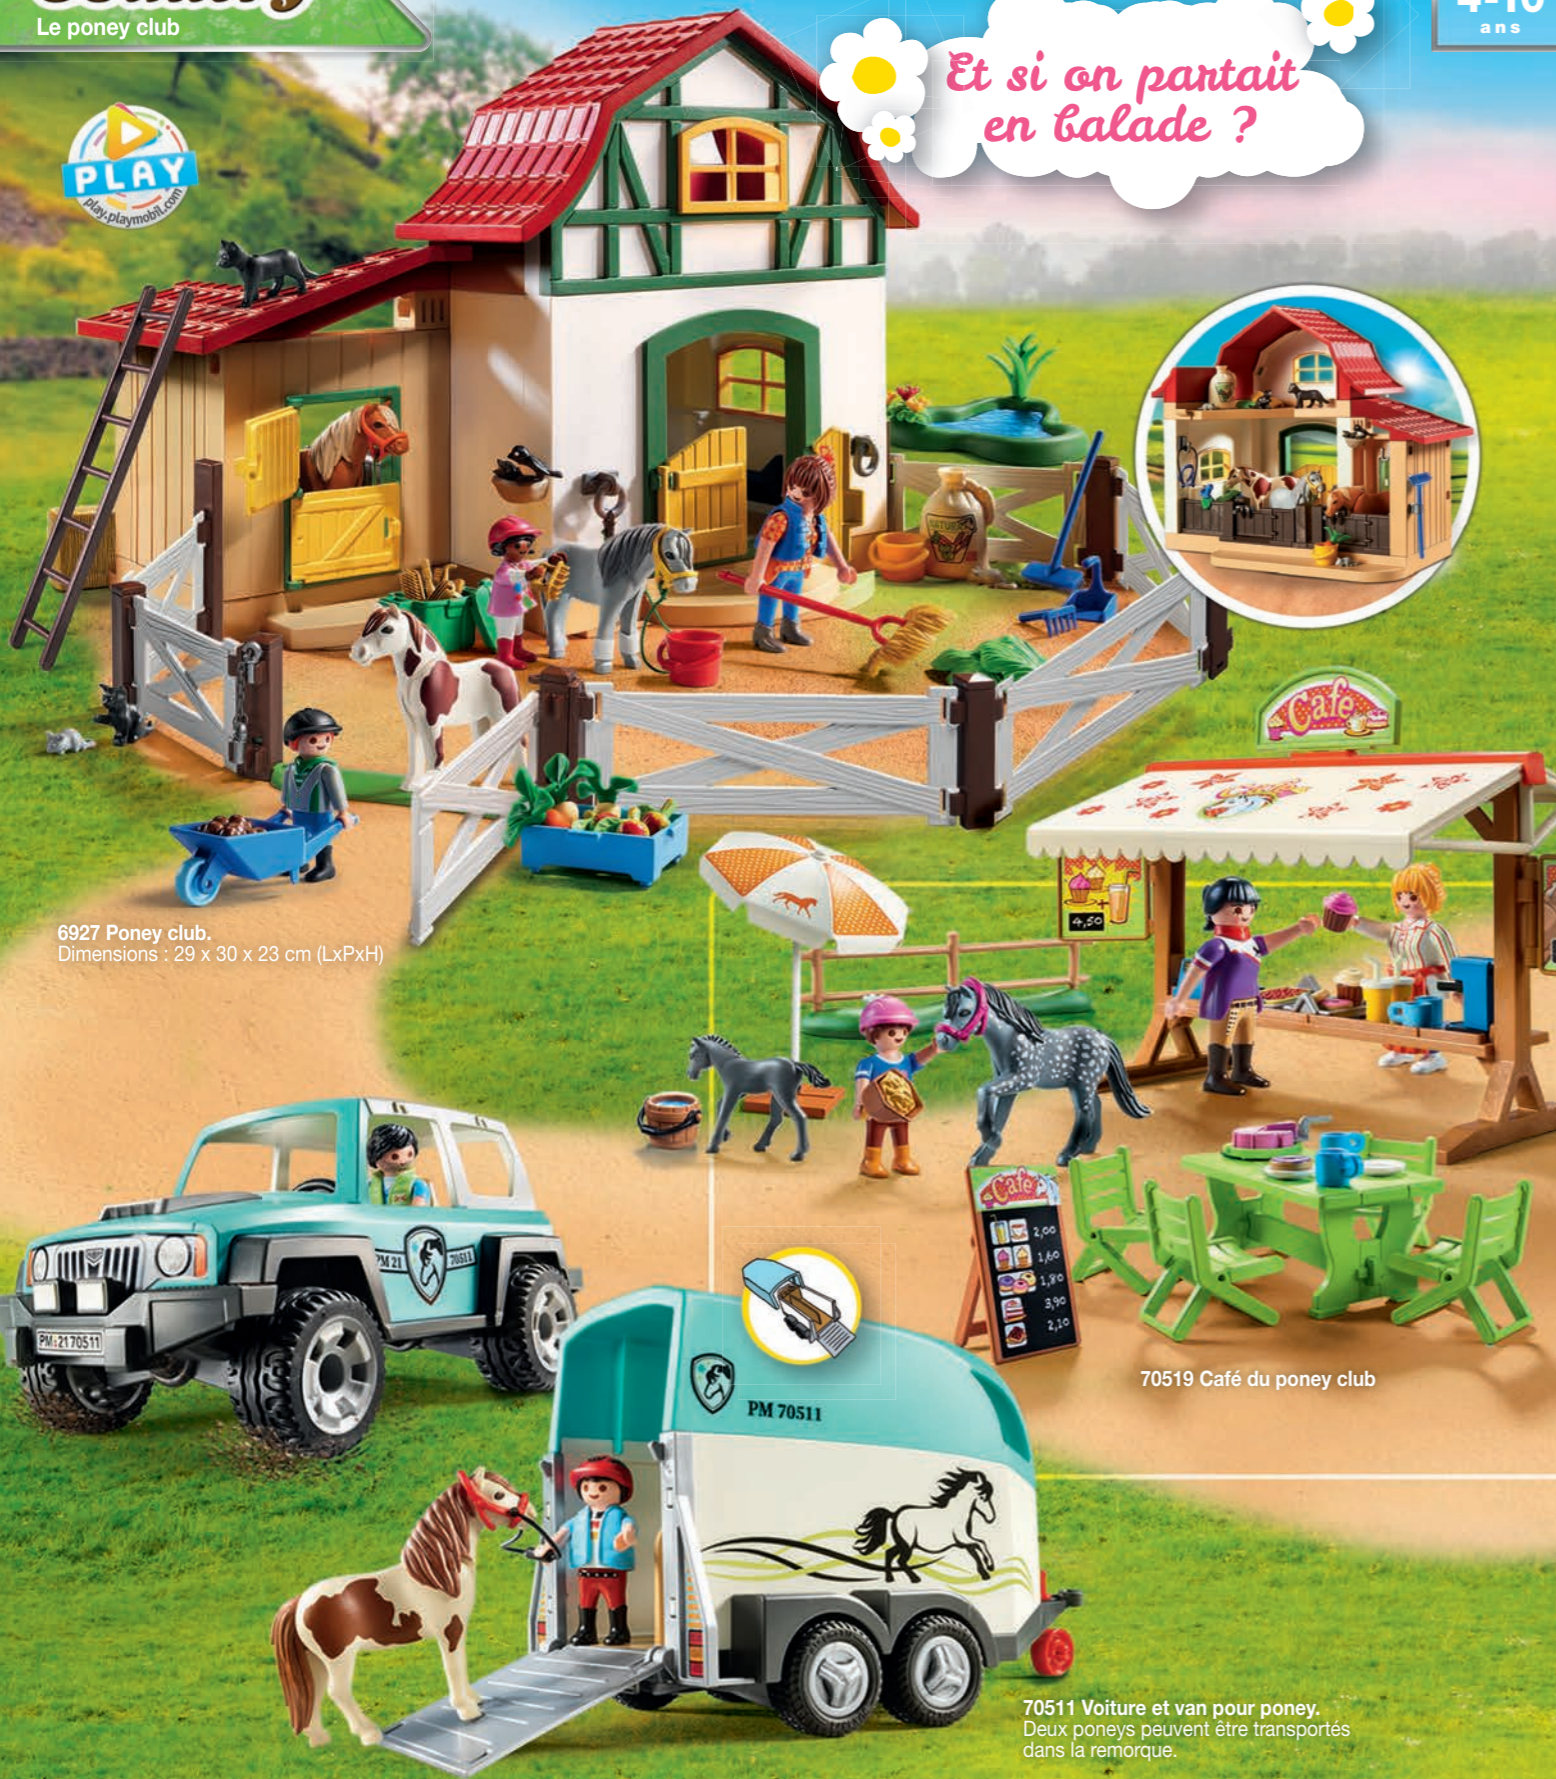

*Nouvelle Gamme Ferme avec plus de 80% de matériaux recyclés ou biosourcés en moyenne.

Bravo, tu as été génial
au saut d'obstacles !

71243 Jument et poulain

71237 Van avec cheval.
Espace de couchage pour deux personnes
dans le van. Le toit de la cabine conducteur
est amovible.

71239 Cavaliers, chevaux et pique-nique

71240 Extension Box avec cheval.
Le box peut se fermer grâce au loquet.

71242 Cavalière et cheval avec
monitrice. Les obstacles peuvent
s'assembler.

71241 Vétérinaire équin.
Avec matériel médical pour chevaux.

Nouveau
Février 2023

71238 Etable et carrière pour chevaux

6927 Poney club.
Dimensions : 29 x 30 x 23 cm (LxPxH)

Et si on partait en balade ?

70519 Café du poney club

70511 Voiture et van pour poney.
Deux poneys peuvent être transportés dans la remorque.

4-10 ans

Tu veux une pomme, mon petit poney ?

4-10 ans

71000 2 poneys islandais et poulains

70995 Carrière d'entraînement.
Deux boxes avec loquet.

70998 Carriole avec enfant et poney

70997 Décoration de fête avec poneys