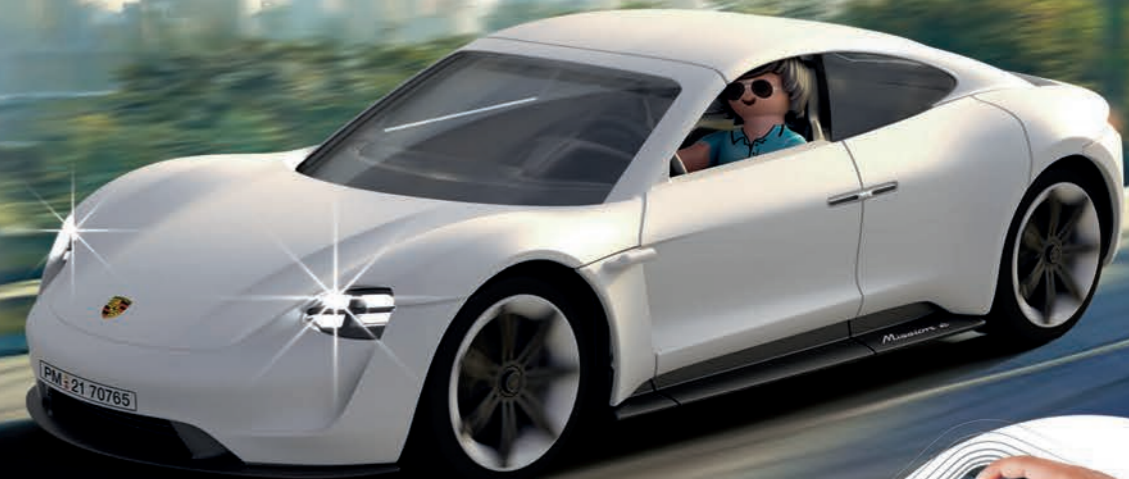

PORSCHE

5-99
ans

Effets lumineux
(nécessite 3 piles AAA
de 1,5 V non fournies)

Le toit est amovible

Avec station de
chargement

Mission e

70765 Porsche Mission E. Comprend une radiocommande longue
portée (nécessite 4 piles AAA de 1,5 V non fournies).
Dimensions : 27,5 x 11 x 7,5 cm (LxPxH)

+RCMODUL

Le toit est amovible

Le capot s'ouvre

70923 Porsche 911 Carrera RS 2.7.
La première voiture de course et de rallye, avec aileron avant
et arrière, pour un road trip sportif sur toutes les routes.