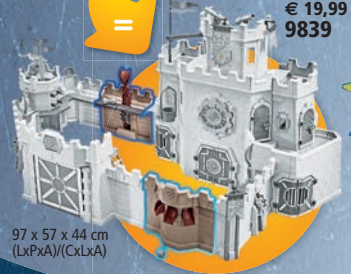

97 x 57 x 44 cm (LxPxA)/(CxLxA)