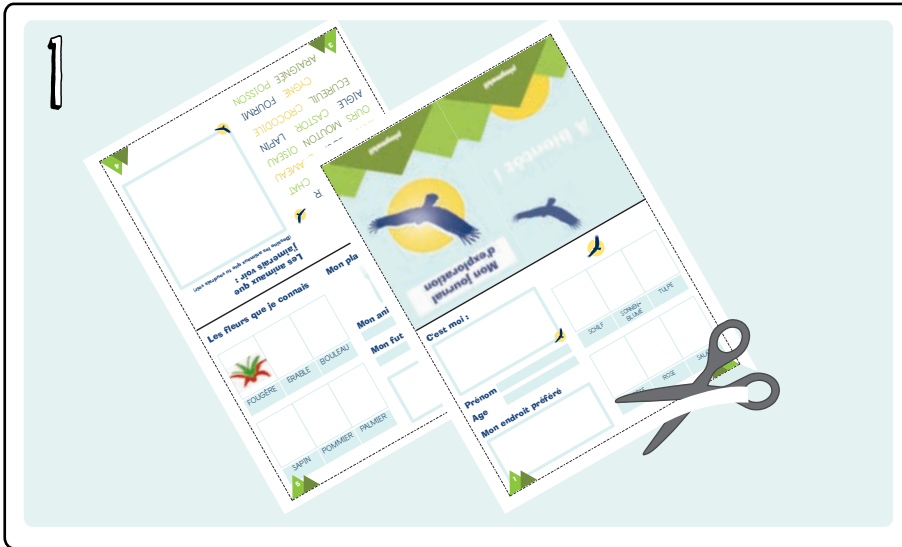

MON JOURNAL D'EXPLORATION

Imprime les deux pages de ton journal avec une imprimante couleur.

Découpe le contour de ces pages en suivant les pointillés.

Plie les pages au milieu, en suivant la ligne noire. Puis colle les deux parties blanches ensemble.

Tu peux maintenant assembler ton journal : utilise une agrapheuse, ou relie les pages avec un ruban. Fais attention à l'ordre des pages (Pages 1 - 6).

Ton journal d'exploration est maintenant prêt !

Pars à l'aventure !
Ton équipe PLAYMOBIL®z