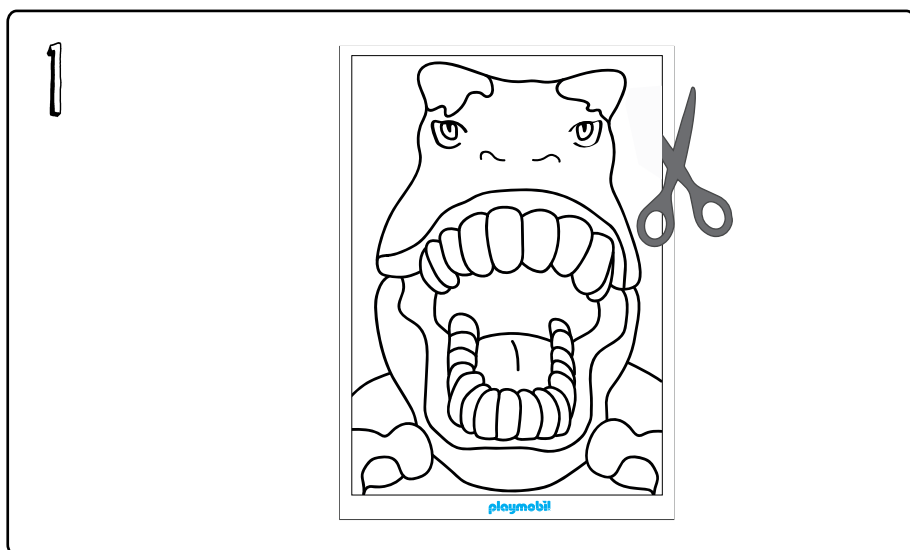

# Σκοποβολή με τον Τ-Ρεξ

Εκτυπώστε την εικόνα σε χοντρό Α4 χαρτί.

Κόψτε την εικόνα κατά μήκος της μαύρης γραμμής.

Τοποθετήστε την εικόνα στο πάτωμα σε μία σχετική απόσταση από εσάς.

Τσαλακώστε ένα άλλο χαρτί, ώστε να γίνει σαν μπαλάκι

Μπορείτε να πετύχετε το στόμα του Τ-Ρεξ;

Καλή διασκέδαση!

Η παρέα της PLAYMOBIL