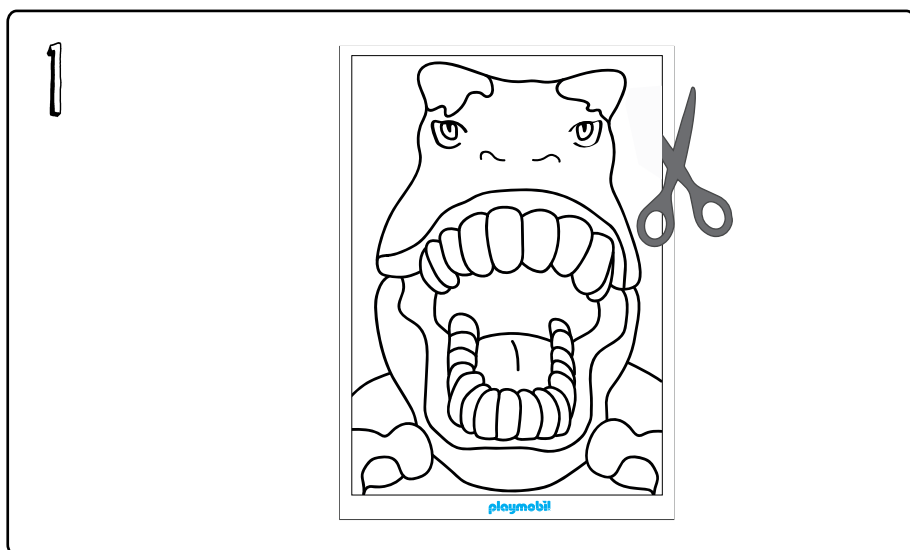

# LANCER DE CIBLE SUR T-REX

Imprime le motif sur du papier A4.  
Découpe l'image en suivant le trait noir.

Pose l'image au sol en face de toi,  
tout en gardant une certaine distance.

Prends un autre papier que tu roules  
en boulette.

Sauras-tu viser la gueule du T-Rex  
avec ta boulette de papier ?

Amuse toi !

Ton équipe PLAYMOBIL