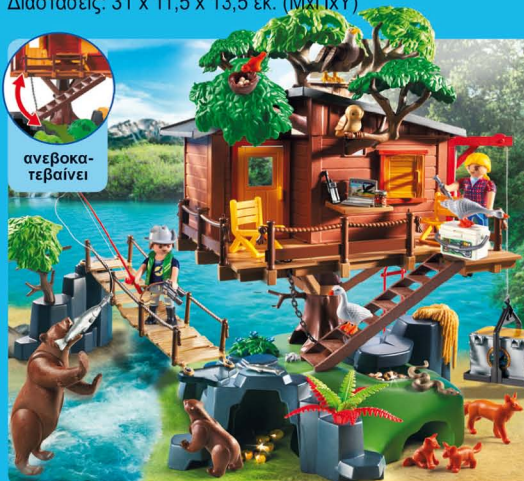

αποσπώμενη οροφή

NEO 04/2018

9128 Όχημα διάσωσης ορειβατών με αποσπώμενη οροφή και εκπαιδευμένο σκυλί διάσωσης. Υπάρχει χώρος για έως και δύο φιγούρες στο όχημα. Διαστάσεις: 18,5 x 10,5 x 10 εκ. (ΜxΠxΥ)

με μηχανισμό pull-back

9130 „Γουρούνα“ με φορείο διάσωσης ορειβατών. Με μηχανισμό pull-back, τροχαλία και φορείο διάσωσης.

τροχαλία ρυμούλκησης

με κοτασόδρο

NEO 04/2018

με δυνατότητα αναρρίχησης και κατάβασης

5557 Μεγάλο δεντρόσπιτο. Πρόσβαση μέσω της κρεμαστής γέφυρας. Αλλά προσοχή στο ρήγμα! Συμπεριλαμβάνεται πλούσιος εξοπλισμός. Διαστάσεις: 60 x 32 x 38 εκ. (ΜxΠxΥ)

γέφυρα με ρήγμα

ανεβοκατεβαίνει

λειτουργία ανύψωσης

μυστική κρυψώνα

NEO 04/2018

9217 Duo Pack Δασοφύλακας και Κυνηγός

NEO 04/2018

9219 Ποδηλάτης και ορειβάτης

9126 Ορειβατική καλύβα και βράχια αναρρίχησης με πολλά ορειβατικά αξεσουάρ. Διαστάσεις: 45 x 40 x 28,5 εκ. (ΜxΠxΥ)