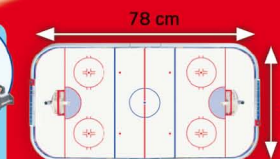

Επισκεφθείτε το www.playmobil.gr

Αποστολή στην Αρκτική!

Σκάνωσε τη σελίδα του καταλόγου και διάβασε τους κανόνες του παιχνιδιού!

ΚΙΝΕΙΤΑΙ

6193 Μηχάνημα Συντήρησης Πάγου

αφαιρείται

5594 Γήπεδο Ice Hockey. Με 2 διαφορετικές ομάδες. Κάθε ομάδα αποτελείται από έναν παίκτη, έναν τερματοφύλακα και μετρητή τερμάτων.