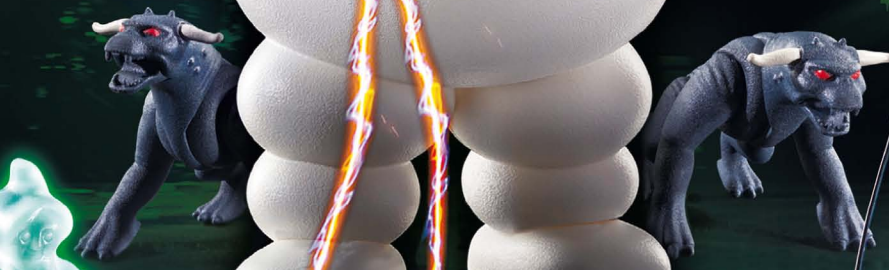

Κατεβάστε την δωρεάν εφαρμογή PLAYMOBIL Ghostbusters.

Κατεβάστε την εφαρμογή!

WHO YOU GONNA CALL?

GHOSTBUSTERS

STAY PUFT

DANA

STANTZ

ZEDDEMORE

SPENGLER

VENKMAN

SLIMER

9221 Φουσκωτός κύριος Καραμέλας μαζί με τον Δρ. Ρέι Σταντζ. Οι διαστάσεις του κυρίου Καραμέλα είναι: 16 x 19 x 8,5 εκ. (ΜxΥxΠ)

9224 Δρ. Σπένγκλερ και φάντασμα. Η φιγούρα του φαντάσματος φωσφορίζει στο σκοτάδι.

9223 Δρ. Βένκμαν και δαιμονισμένα σκυλιά μαζί με την Ντάνα Μπάρετ, μεταλλαγμένη ως "ο Ζουλ, Φρουρός της Πύλης".

9222 Γλίτσας και πωλητής Hot Dog. Ο Γλίτσας καταβροχθίζει τα hot dog από το σταντ.

9220 Ghostbusters™ Ecto-1. Το κλασικό όχημα των Ghostbusters με φώτα και πραγματική σειρήνα, όπως στην ταινία. Μαζί με τον Δρ. Ζέντμορ βρίσκεται και η Τζανίν, γραμματέας των Ghostbusters. Διαστάσεις: 33 x 12,5 x 13 εκ. (ΜxΠxΥ)