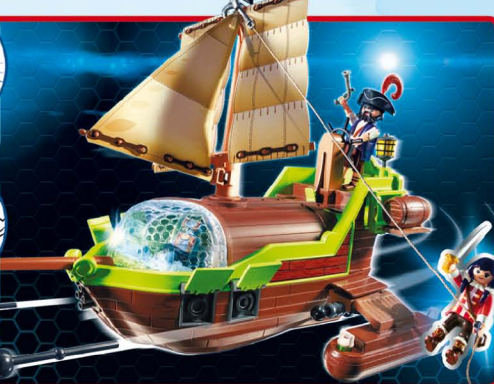

9000 Η Ρούμπι με το πειρατικό Chameleon

ρήγμα στα τείχη

πυροβολεί