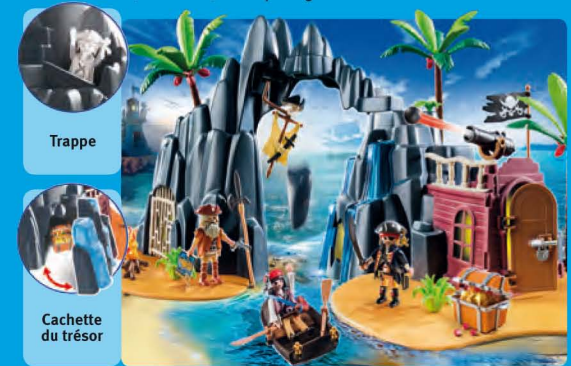

6679 Repaire pirates des ténèbres. Avec 3 personnages, 1 prison, 1 grotte secrète, différents pièges et de nombreux accessoires (armes, canon, barque, carte au trésor ...).

Cachette pour les munitions

Le canon tire des projectiles

Trappe

Cachette du trésor

*Le moteur submersible (Réf. 7350, 5159 ou 5536) peut être ajouté.