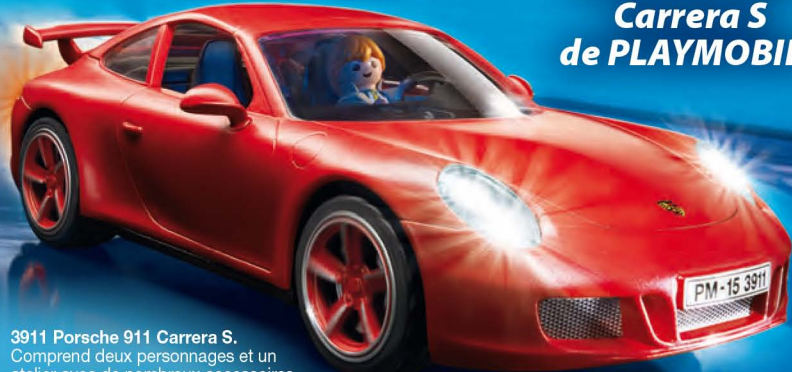

5991 Porsche 911 Targa 4S.
Voiture de sport avec effets lumineux (nécessite 3 piles 1,5V
AAA non fournies) et comptoir de concessionnaire.

Les phares et le tableau de bord s'allument.

Avec toit amovible et arceau Targa.

PORSCHE

La Porsche 911
Carrera S
de PLAYMOBIL !