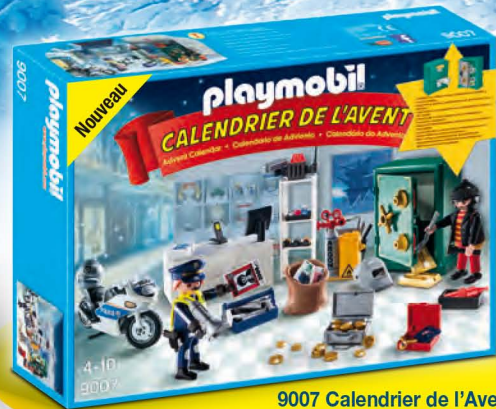

Calendriers de l'Avent

9007 Calendrier de l'Avent "Policier et cambrioleur"
Avec un coffre qui se ferme avec un code et qui peut aussi servir de tirelire.