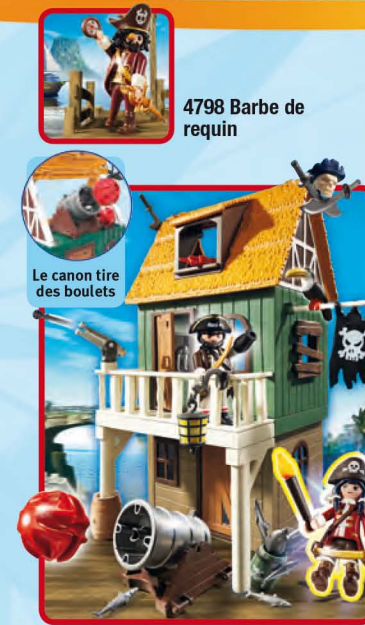

6697 Citadelle transportable du Baron Noir. Contient 3 personnages. La porte d'entrée s'abaisse et forme un pont. Dimensions : 40 x 17,5 x 27 cm (LxPxH)

6694 Colosse Noir

6692 Techno Caméléon avec Gene. Véhicule de mission avec toit amovible.

6693 Robot Cleano

6690 Docteur X

4796 Fort des pirates camouflé avec Ruby. Le toit s'ouvre. Dimensions : 16 x 15 x 28,5 cm (LxPxH)

9004 Singe géant Gonk

9003 Sky Jet et Docteur X

9001 Dragon Médiévalia avec Alex. Dimensions Dragon : 38 x 48 x 30 cm (LxPxH)