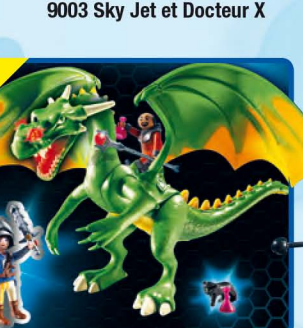

6697 Citadelle transportable du Baron Noir. Contient 3 personnages. La porte d'entrée s'abaisse et forme un pont. Dimensions : 40 x 17,5 x 27 cm (LxPxH)

6694 Colosse Noir

6692 Techno Caméléon avec Gene. Véhicule de mission avec toit amovible.

6693 Robot Cleano

6690 Docteur X

4796 Fort des pirates camouflé avec Ruby. Le toit s'ouvre. Dimensions : 16 x 15 x 28,5 cm (LxPxH)

9004 Singe géant Gonk

9003 Sky Jet et Docteur X

9001 Dragon Médiévalia avec Alex. Dimensions Dragon : 38 x 48 x 30 cm (LxPxH)

9006 Tribu d'Alien avec bébé tyrannosaure

9002 FulguriX avec Gene

9000 Bateau pirate Caméléon avec Ruby. Dimensions : 34 x 25 x 36 cm (LxPxH)

Tire des projectiles

La cellule tourne

Les roues sont rétractables