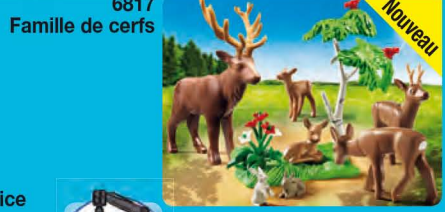

**9062 Bassin de manchots** à remplir d'eau.

**9063 Enclos pour les animaux marins.** Diamètre 25 cm.

**9069 Phoque et ses petits**

Les phoques flottent

**9065 Requin-marteau et son petit**

**9070 Famille de pélicans**

Change de couleur

**9066 Pieuvre et son petit**

**9071 Tortue de mer et ses petits**

La tortue flotte

**9068 Espadon et son petit**

Viens voir !  
Les lapins se sont cachés  
dans l'enclos des cerfs !

**6811 Maison forestière.** Maison du garde forestier et sa famille avec enclos pour soigner les animaux. Dimensions : 30 x 15 x 24 cm (LxPxH)

**6814 Véhicule de débardage avec bûcherons** avec remorque et abri à bois.

**6813 Porteur avec bûcheron** pour charger et transporter les troncs d'arbres. Dimensions : 32-34 x 10,5 x 17 cm (LxPxH)

**6815 Garde forestière avec animaux**

**6812 Garde forestier avec pick-up.** Garde forestier et son chien à bord d'un pick-up pour veiller sur les animaux de la forêt. Dimensions du pick-up : 18,5 x 10 x 10 cm, sans l'antenne (LxPxH)

**Regarde !  
L'hydravion éteint le feu !  
Les animaux vont être sauvés ...**