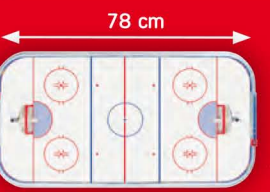

Nouveau
6844 Inventeur et robot

3-2-1... À la conquête de l'espace !

6+ ans
5+ ans

Quel tir !
Buuuuut !

A découvrir :
La vidéo de démonstration avec les règles du jeu ! (Informations page 3)

Défie tes amis !
Vise, tire et gagne !

5+ ans

Une zone de combat et 4 vaisseaux lance-disques pour tirer et marquer un maximum de points !

NOUVEAU
Mars 2017

Réf. 9146

30

Crée et collectionne tes
playmobil
FIGURES

NOUVEAU
Août 2017

Réf. 9241

24 personnages en pochettes surprises ... À assembler ou combiner !

Nouveau !
La vidéo du jeu : "La bataille des robots et des androïdes" à découvrir avec PLAYMOBIL Scan (Informations page 3).

31