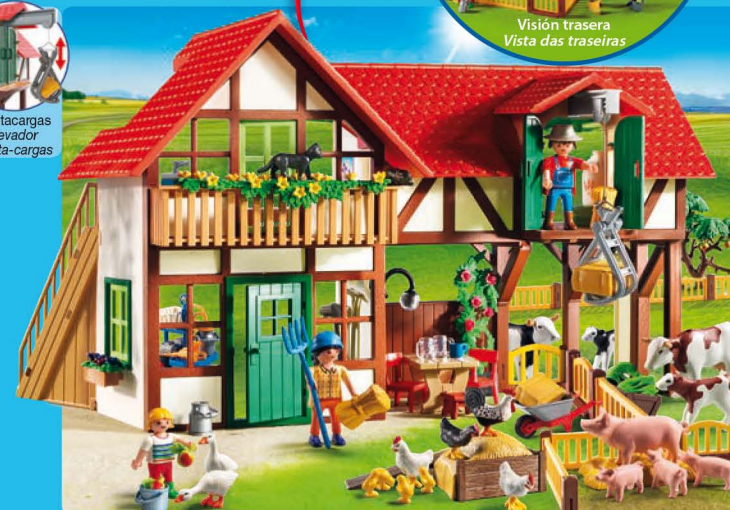

Plegable  
 Rebatível

Se inclina  
 Basculante

**6130 Tractor con Tráiler con pala frontal.** Dimensiones aprox.: 48 x 11 x 11 cm (LxPxA)  
**Trator com Atrelado e uma pá carregadora muito prática.** Dimensões aprox.: 48 x 11 x 28 cm (CxLxA)

6139 Mujer con Familia de Gatos  
 Mulher com Família de Gatos

6140 Conejeras  
 Coelho e Coelheiras

Montacargas  
 Elevador montacargas

**6120 Granja.** Incluye establos para los animales, cuarto de herramientas y espacio para la familia de agricultores. Dimensiones: 58 x 39 x 28 (LxPxA)  
**Quinta Grande.** Inclui áreas para os animais, arrecadação para as aliaças de lavoura e espaços para a família de agricultores. Dimensões aprox.: 58 x 39 x 28 cm (CxLxA)