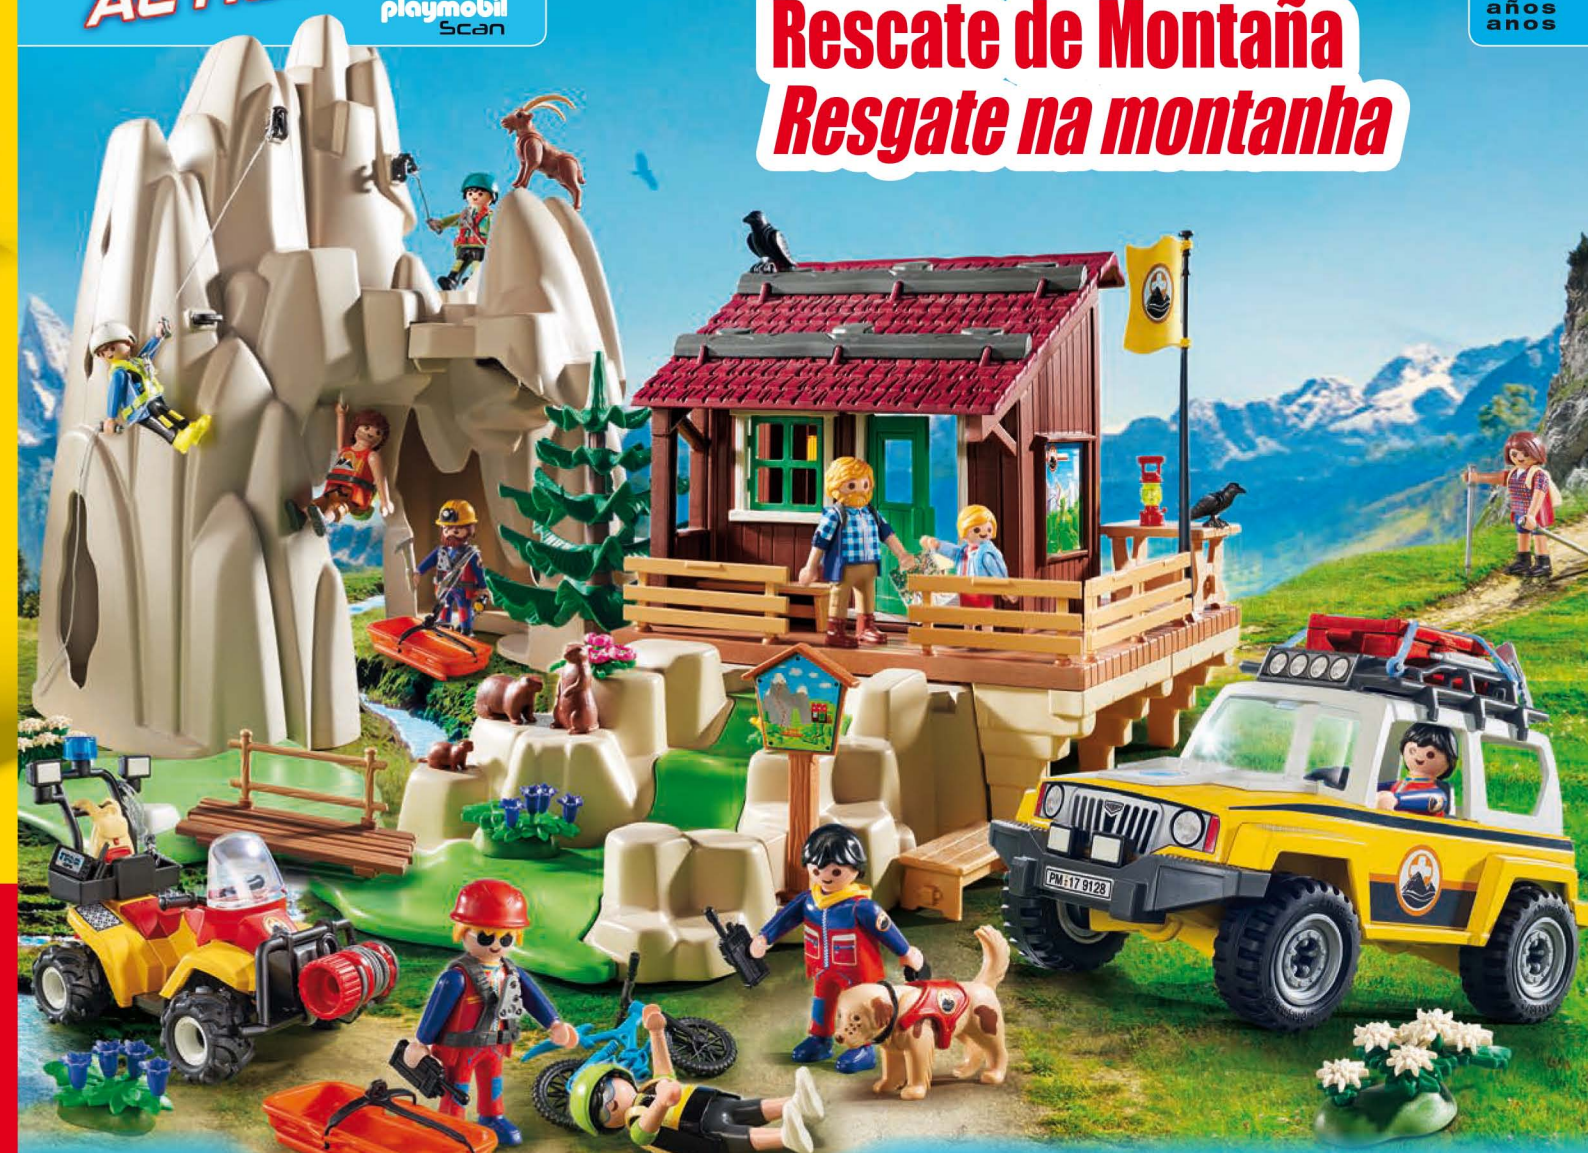

Rescate de Montaña
Resgate na montanha