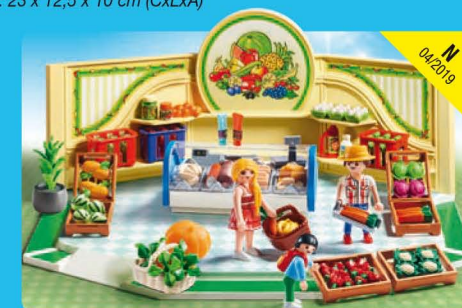

9081 Cajero Automático Multibanco

9404 Coche Familiar con Parking.  
Dimensiones coche: 23 x 12,5 x 10 cm (LxPxA)  
Carro Familiar com Lugar de Estacionamento.  
Dimensões do carro: 23 x 12,5 x 10 cm (CxLxA)

9403 Tienda de Frutas y Verduras.  
Dimensiones: 30 x 22 x 13,5 cm (LxPxA)  
Loja de Frutas e Verduras.  
Dimensões: 30 x 22 x 13,5 cm (CxLxA)

9401 Tienda de Equitación.  
Dimensiones: 35 x 26 x 18,5 cm (LxPxA)  
Loja de Equitação.  
Dimensões: 35 x 26 x 18,5 cm (CxLxA)