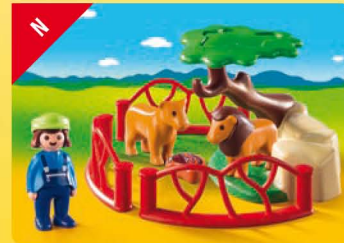

9378 1.2.3 Recinto Leones
1.2.3 Recinto dos Leões

Mira el vídeo PLAYMOBIL 1.2.3 escaneando esta página con la aplicación PLAYMOBIL Scan.

Faz scan nesta página com a aplicação PLAYMOBIL Scan para veres o vídeo PLAYMOBIL 1.2.3