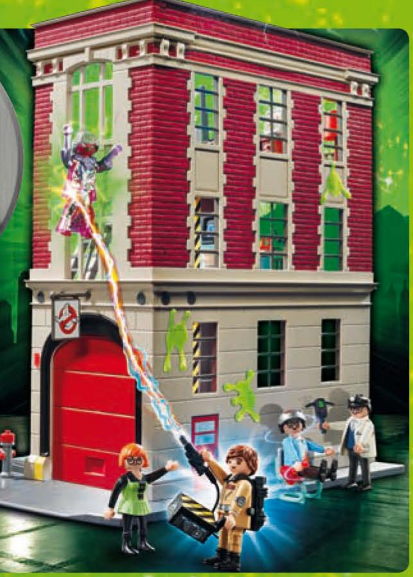

Salpicaduras de baba de silicona. Salpicos pegajosos de gosma de silicone.

Barra deslizante. Varão para escorregar.

STANTZ

ZEDDEMORE

SPENGLER

VENKMAN

SLIMER