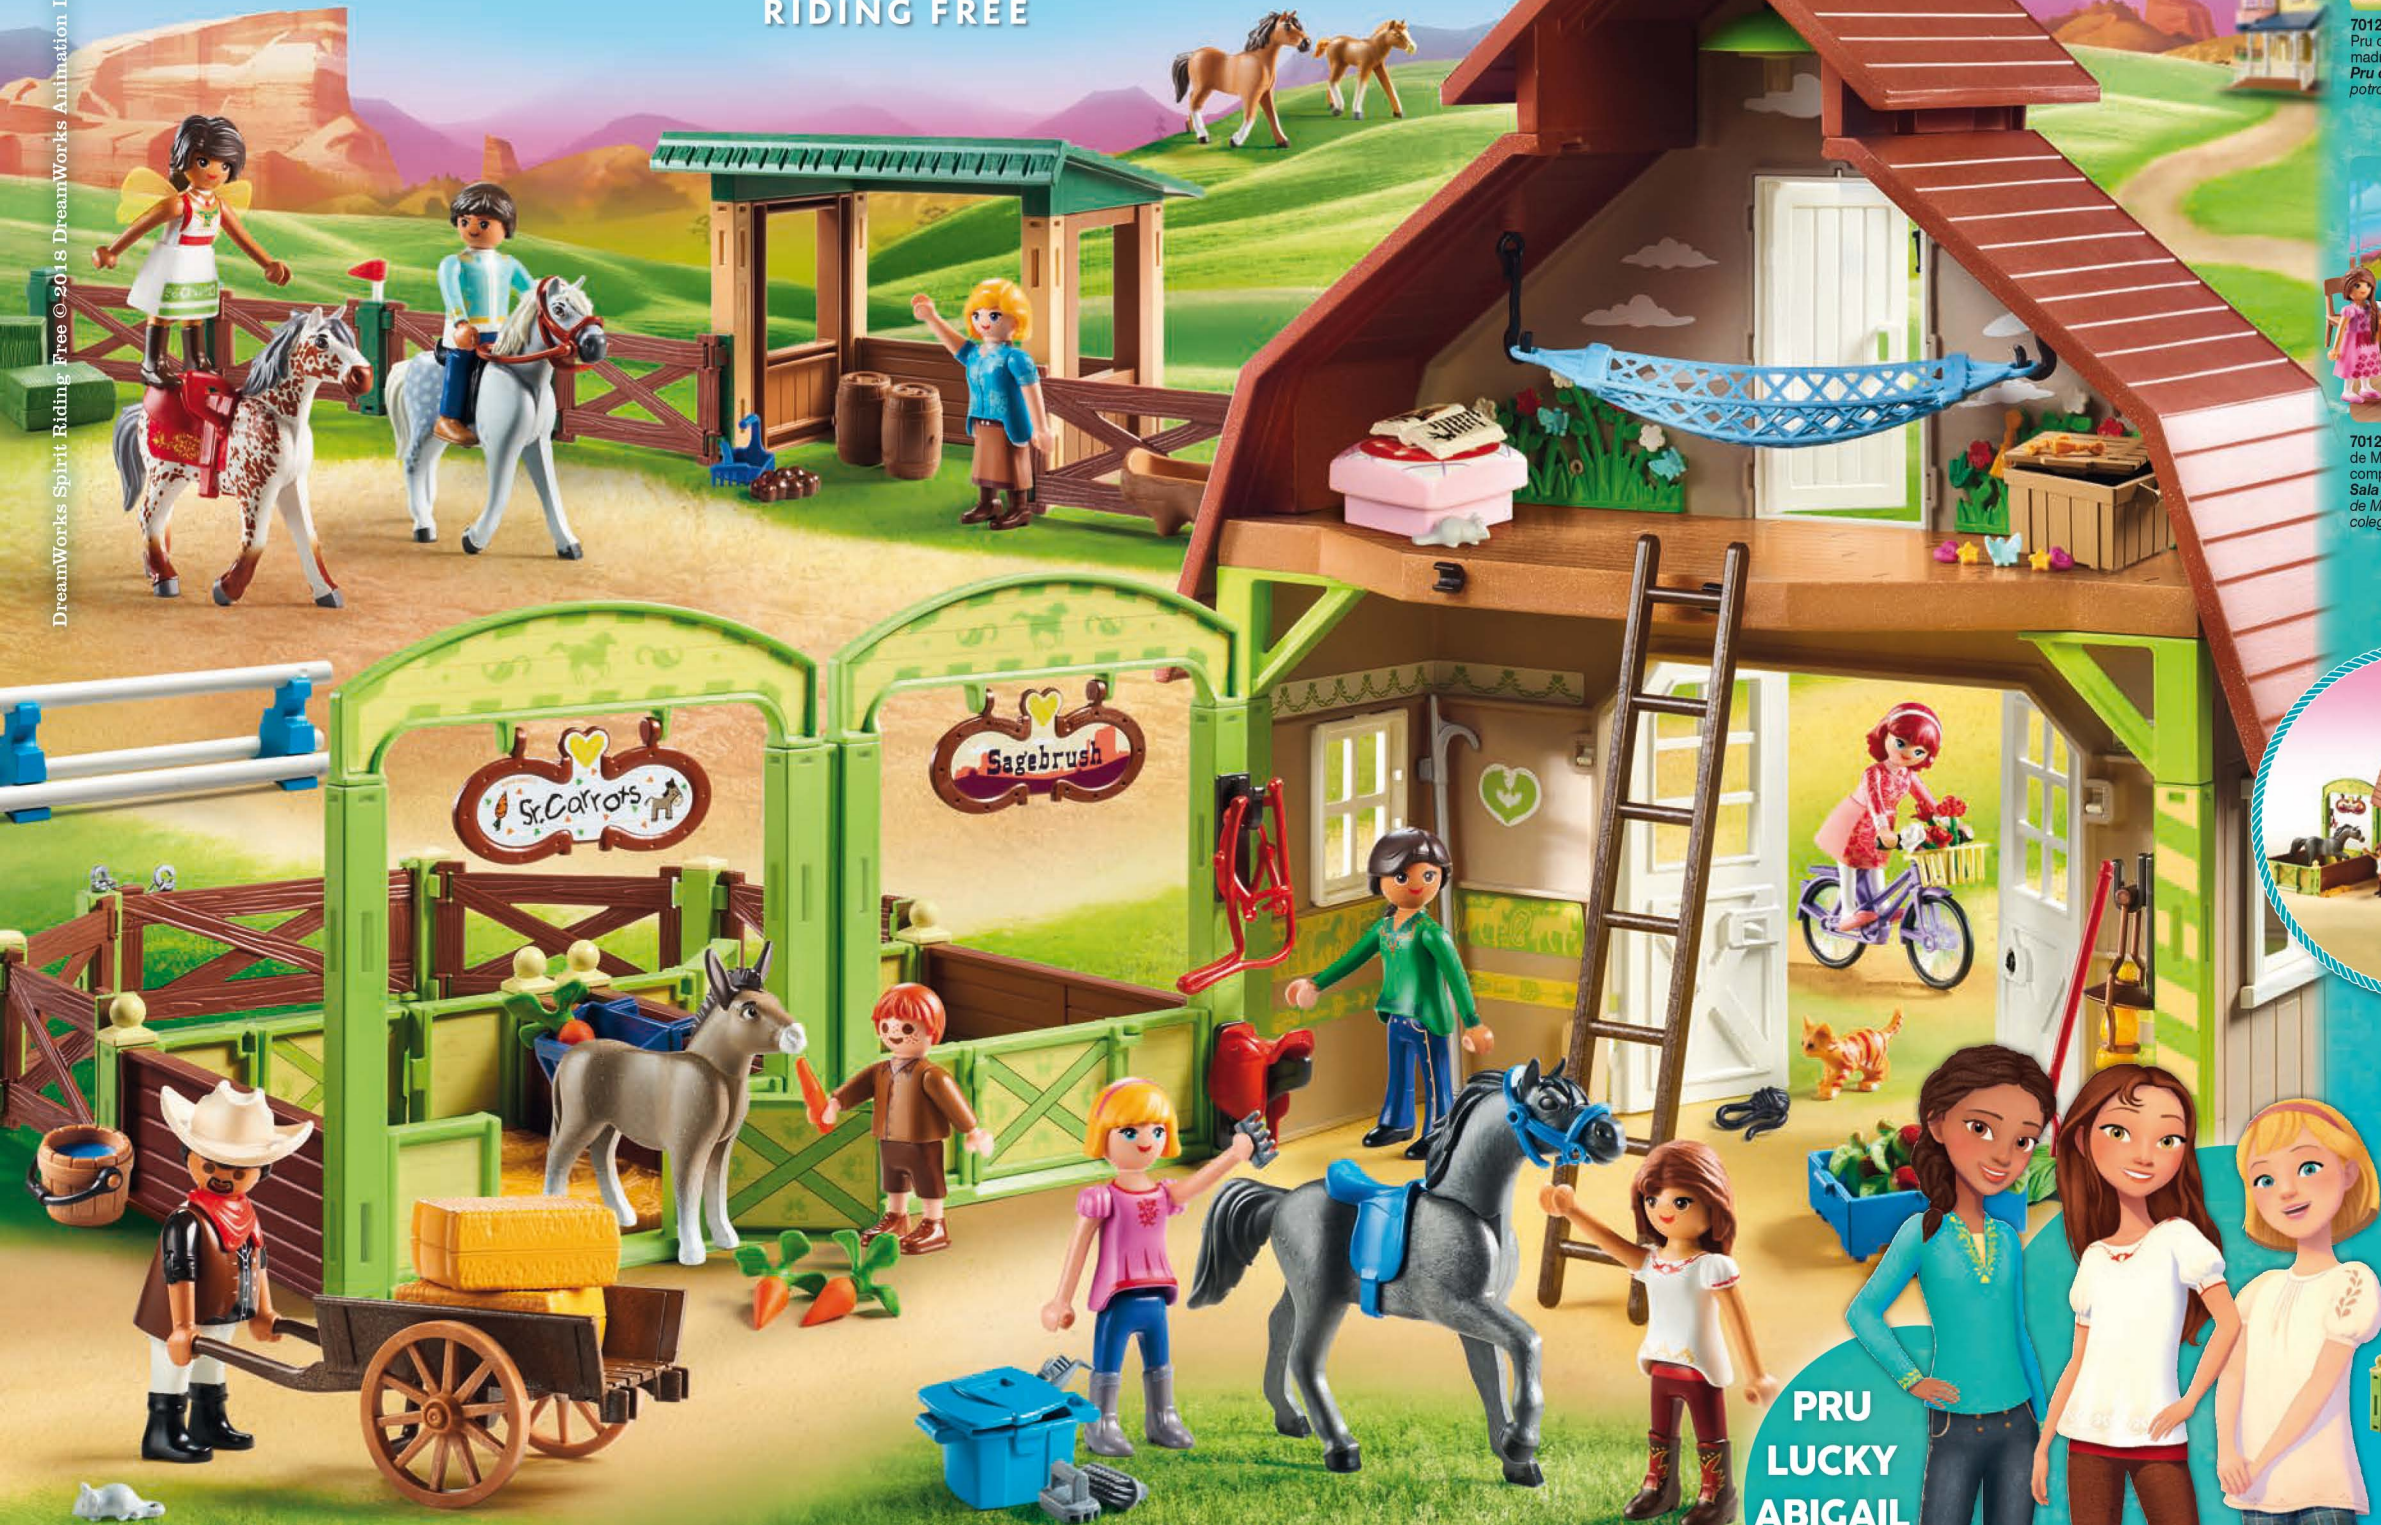

**9475 Casa de Fortu.** Tras mudarse al pueblo, Fortu vive con su padre Jim, su tía Cora y su caballo Spirit, en Miradero. Cocina equipada y escondite secreto. Dimensiones: 39 x 34 x 48 cm (LxPxA). **Casa de Lucky.** Depois de se mudar para a aldeia, Lucky vive com o seu pai Jim, a sua tia Cora e o seu cavalo, Spirit, em Miradero. Cozinha equipada e escondite secreto. Dimensões: 39 x 34 x 48 cm (CxLxA).

LUCKY & SPIRIT

EM EXIBIÇÃO NO

DREAMWORKS  
**Spirit**  
RIDING FREE

4+  
años  
anos

**70122 Pru con Caballo y Potro.** Pru cuida del nuevo recién nacido y su madre.  
**Pru com Cavalo e Potro.** Pru cuida do potro recém-nascido e da sua mãe.

**70123 Solana con Caballo.** Solana es atleta, acróbata y hace acrobacias en el circo con su caballo Luna.  
**Solana com Cavalo.** Solana é atleta, acrobata e faz acrobacias no circo com o seu cavalo Luna.