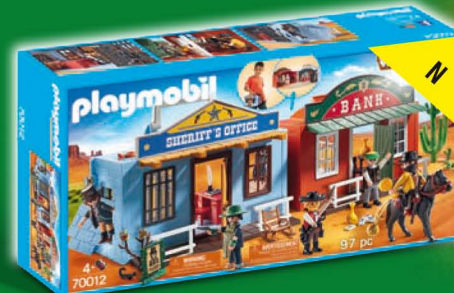

70012 Ciudad del Oeste Maletín. Banco y oficina del Sheriff. Con un seguro que se puede bloquear y función de desbloqueo. Para llevar donde quieras, fácil de transportar. Dimensiones: 53 x 15 x 19,5 cm (LxPxA)  
Cidade do Oeste Maleta. Banco e posto do Xerife. Com um cofre que tem função de bloquear e desbloquear. Pode levares contigo, fácil de transportar. Dimensões: 53 x 15 x 19,5 cm (CxLxA)