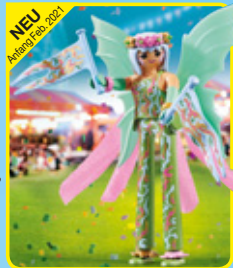

70379 Feenforscherin
UVP 3,99 €

70380 Jungs mit Racingbike
UVP 3,99 €

70381 Candy Bar
UVP 3,99 €

70382 Asiakämpferin mit Tiger
UVP 3,99 €

70597 Schweißer mit Ausrüstung
UVP 3,99 €

70598 Pirat mit Floß und Hammerhai
UVP 3,99 €