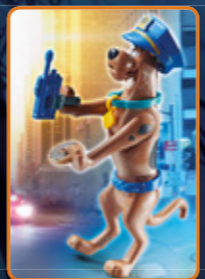

70708* SCOOBY-DOO! Abenteuer mit Ghost of Captain Cutler. Mit Scooby auf dem Waveboard und Fred im Taucher-Outfit. UVP 14,99 €

NEU
Anfang
Juni 2021

70716 SCOOBY-DOO!
Sammelfigur Samurai
UVP 5,99 €

70715 SCOOBY-DOO!
Sammelfigur Vampir
UVP 5,99 €

70711 SCOOBY-DOO!
Sammelfigur Pilot
UVP 5,99 €

70706* SCOOBY-DOO! Abenteuer mit Snow Ghost. Mit Scooby und Shaggy mit Schneemobil. UVP 24,99 €

70712 SCOOBY-DOO!
Sammelfigur Feuerwehmann
UVP 5,99 €

70713 SCOOBY-DOO!
Sammelfigur Rettungsschwimmer
UVP 5,99 €

70714 SCOOBY-DOO!
Sammelfigur Polizist
UVP 5,99 €

70710* SCOOBY-DOO! Abenteuer mit Ghost Clown. Mit Scooby mit Luftballonbündel. UVP 12,99 €

70707* SCOOBY-DOO! Abenteuer mit Witch Doctor. Mit Scooby und Velma. UVP 14,99 €