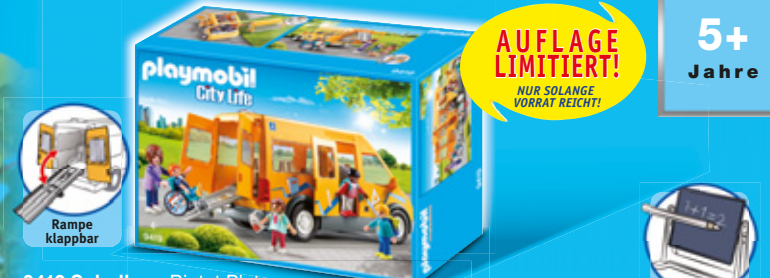

Die große Schule - so macht Lernen Spaß!

Ding Dong Ding Dong

9419 Schulbus. Bietet Platz für vier Fahrgäste. Maße: 27 x 13 x 13 cm (LxTxH). UVP 31,49 €