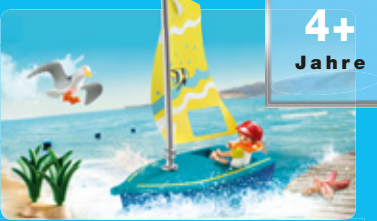

Durch Einwirkung von UV-Licht verfärbt sich die Hautfarbe der Figur.

70609 Aqua Park mit Rutschen. Mit funktionsfähiger Free-Fall-Rutsche, Spiralschlange und Sprungbrett. Das Becken kann mit Wasser befüllt werden. Maße: 44,5 x 42 x 44 cm (LxTxH).
UVP 49,99 €

Ferien im PLAYMO Beach Hotel

70440 Kids Club. Mit Mini Disco, Kostümen zum Verkleiden und Hüpfkästchenspiel. UVP 19,99 €

4+ Jahre

70438 Segeljolle, schwimmt. UVP 14,99 €

70436 Strandauto mit Kanuanhänger. Mit vielfältiger Wassersportausrüstung. Maße Strandauto: 19 x 10 x 9 cm (LxTxH). UVP 39,99 €