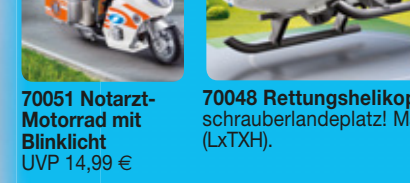

70048 Rettungshelikopter inklusive Hubschrauberlandeplatz! Maße: 36 x 13 x 16 cm (LxTxH). UVP 34,99 €