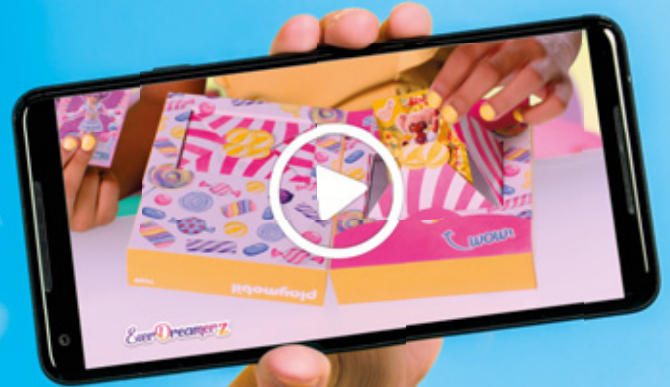

Tolle Malblätter

Heidi

Lustige Online-Games

Spannende Videos

Kreative Bastelideen

Playmobil Deutschland

@playmobil

@playmobil

Tolle Gewinnspiele, aktuelle Infos und mehr auf unseren Social-Media-Kanälen

YouTube Channel Name: Playmobil Deutsch

Cooler Filme, Unboxing-Videos und die exklusive PLAYMOBIL Serie PLAYMO High!

playmobil®

Wenn Sie Fragen zu PLAYMOBIL haben, schreiben oder rufen Sie uns einfach an:
geobra Brandstätter Stiftung & Co. KG
Brandstätterstr. 2-10 · D-90513 Zirndorf

Tel.: 0911 9666 1385
E-Mail: service@playmobil.de

Der Name **playmobil** ist ein eingetragenes Warenzeichen. © 2020 geobra Brandstätter. Printed in Germany. Imprimé en Allemagne. Irrtümer und Änderungen vorbehalten (z.B. Preis-, Verpackungs- oder Produktänderungen). Alle im Katalog genannten Preise sind unverbindliche Preisempfehlungen des Herstellers.

Mit diesem Katalog unterstützt PLAYMOBIL die verantwortungsvolle Waldwirtschaft.