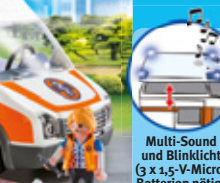

70194 Oma mit Rollator und Kind. UVP 7,99 €

70049 Rettungswagen mit Licht und Sound. Der Monitorblock im Inneren leuchtet (1 x 1,5-V-Micro-Batterie nötig). UVP 47,99 €