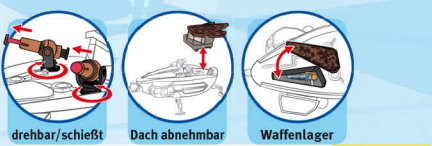

SUPER 4

Aus der
TV
Werbung

Erlebe großartige Abenteuer mit den Super 4-Helden!

Bekannt aus der TV-Serie im

Disney CHANNEL

PLAY
playmobil.com

5+
Jahre

Schau dir den Trailer
und weitere Inhalte
zur Serie an!