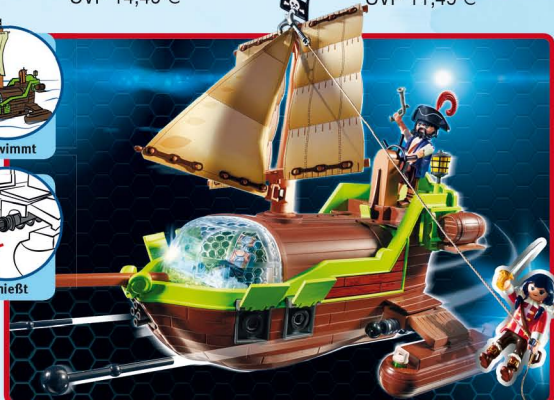

9000 Piraten-Chamäleon mit Ruby. Maße: 34 x 25 x 36 cm (LxTxH). UVP 44,99 €