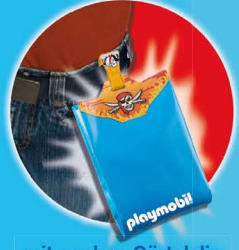

9429 Basecamp mit T-Rex und den Explorers. Mit funktionierender Laserwaffe (2 Knopfzellen LR41 enthalten) und UV-Taschenlampe (1 x 1,5-V-Micro-Batterie [AAA] nötig). Maße: 24 x 23 x 34 cm (LxTxH). UVP 54,99 €

9331 Play Map Ponyausflug. Mit Pony, Ponyfohlen und Picknickwagen. UVP 19,99 €

9330 Play Map Feenland. Das Feenboot schwimmt. UVP 19,99 €

9329 Play Map Motocross. Mit zwei Motocross Bikes. UVP 19,99 €

mit coolem Gürtelclip für unterwegs

schnell aufgefaltet und spielbereit

große bunte Spielfläche

9328 Play Map Piraten. Mit schwimmfähigem Boot und funktionierender Kanone. UVP 19,99 €

NEU

Sieh dir das tolle Video online oder mit PLAYMOBIL Scan an!