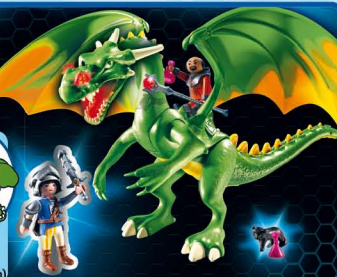

9001 Ritterland-Drache mit Alex und dem bösen Zauberer Grimmagus. Maße Drache: 38 x 48 x 30 cm (LxTxH). UVP 33,99 €