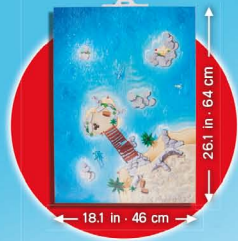

9331 Play Map Ponyausflug. Mit Pony, Ponyfohlen und Picknickwagen. UVP 19,99 €

9330 Play Map Feenland. Das Feenboot schwimmt. UVP 19,99 €

9329 Play Map Motocross. Mit zwei Motocross Bikes. UVP 19,99 €

mit coolem Gürtelclip für unterwegs

schnell aufgefaltet und spielbereit

große bunte Spielfläche

9328 Play Map Piraten. Mit schwimmfähigem Boot und funktionierender Kanone. UVP 19,99 €

NEU

Sieh dir das tolle Video online oder mit PLAYMOBIL Scan an!