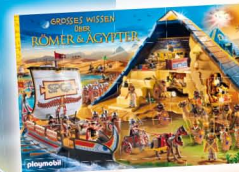

SPANNENDE ABENTEUER MIT RÖMERN UND ÄGYPTERN

Viele spannende Infos findest du im Wissensheftchen „Römer und Ägypter“ unter history.playmobil.com. Hier kannst du auch gleich testen, ob du ein Experte auf dem Gebiet bist!

6-12 Jahre