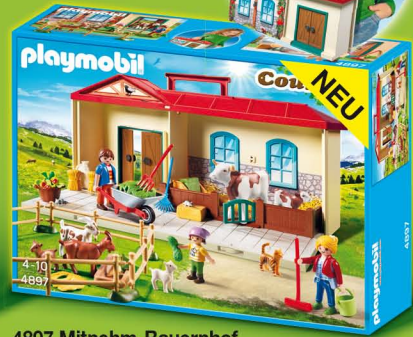

Lastenaufzug

6120 Großer Bauernhof. Mit Ställen, Geräteraum sowie einem Wohnbereich für die Bauersfamilie. Maße: ca. 58 x 39 x 28 cm (LxTxH). UVP 84,99 €

beweglicher Frontlader mit wechselbarem Werkzeug

austauschbare Werkzeuge und Anhängerkupplung

AUFLAGE LIMITIERT!

6867 Riesentraktor mit Spezialwerkzeugen. Maße je nach Ausstattung: 31-40 x 12 x 14-22 cm (LxTxH). UVP 31,49 €

4897 Mitnehm-Bauernhof mit vielen lieben Tieren im Stall und im Freigehege. Im praktischen Trageköfferchen. Maße: 39 x 24 x 20 cm (LxTxH). UVP 38,99 €

Schöne Ferien auf dem tollen PLAYMOBIL-Kreuzfahrtschiff!

Aus der TV Werbung

PLAY playmobil.com

6-12 Jahre

6541 Aufklapp-Spiel-Box „Surf Shop“ mit cooler Strandbar als Treffpunkt für die Surfer. UVP 19,99 €