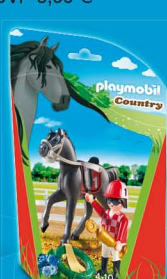

9261 Jockey
UVP 8,99 €