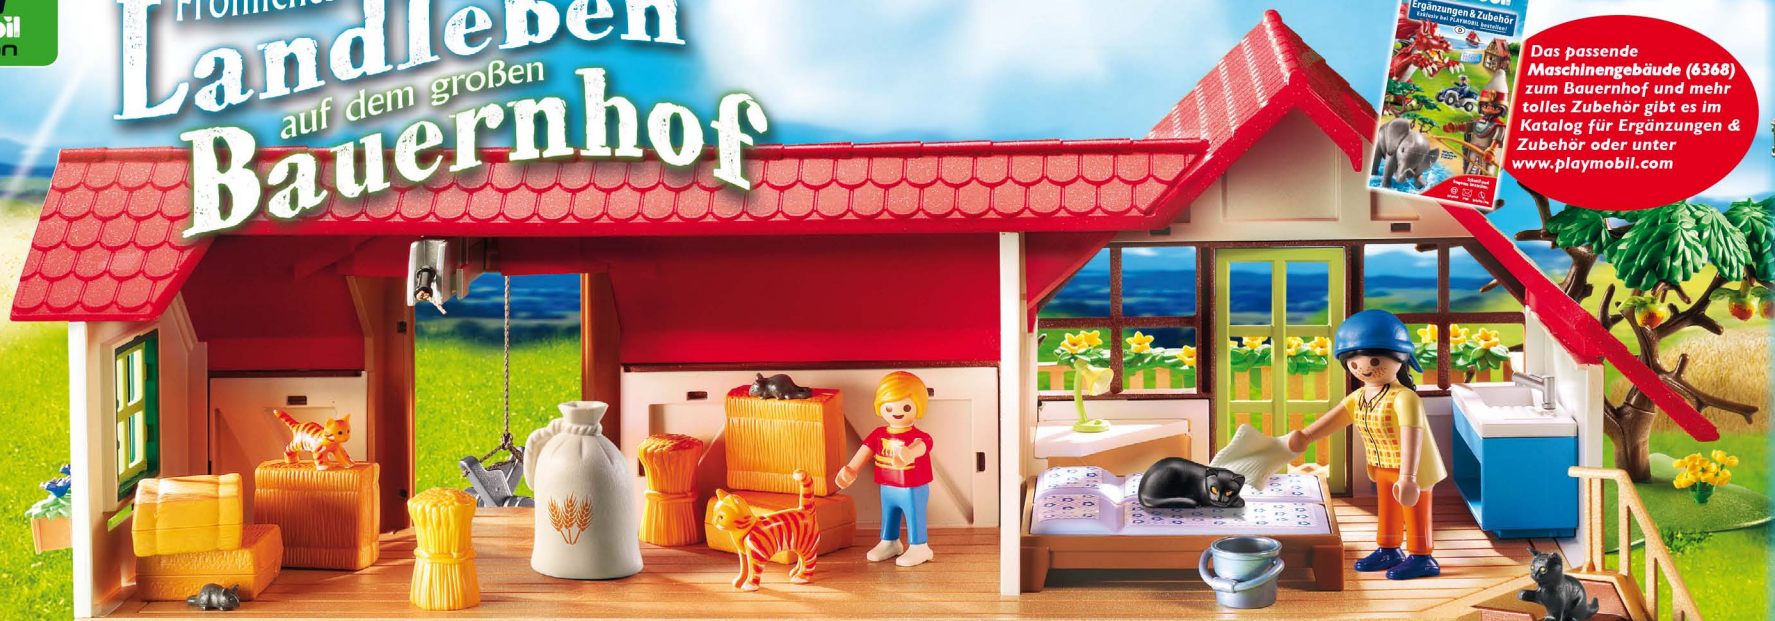

Viele tolle Tiere für dein Meeresaquarium!

6927 Ponyhof. Die drei Ponys sind in einer Einzel- und einer Zweierbox untergebracht. Mit vielen Zubehörtteilen. Maße: 29 x 30 x 23 cm (LxTxH). UVP 45,99 €

6947 Fröhlicher Ausritt UVP 16,49 €

6948 Ausflug mit Ponywagen UVP 10,99 €

6949 Ponymama mit Fohlen UVP 9,99 €

6950 Spaziergang mit Pony UVP 6,79 €

9069 Robbe mit Babys UVP 5,99 €

9065 Hammerhai mit Baby UVP 9,99 €

9070 Pelikanfamilie UVP 5,99 €

9066 Krake mit Baby UVP 9,99 €

9062 Pinguinbecken. Mit Wasser befüllbar. UVP 14,99 €

9061 Aquarium-Shop mit Berührungsbecken, Souvenirverkauf und Imbiss. UVP 17,99 €

Fröhliches Landleben auf dem großen Bauernhof