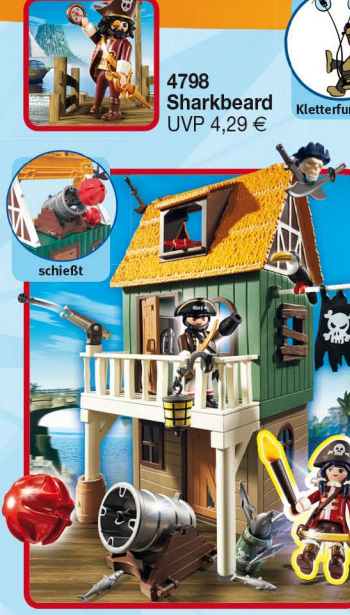

SUPER 4

Erlebe großartige Abenteuer mit den Super 4-Helden!

Bekannt aus der TV-Serie im

Disney CHANNEL

5+ Jahre

Aus der TV Werbung

PLAY playmobil.com

Schau dir den Trailer und weitere Inhalte zur Serie an!

6697 Burg des Schwarzen Barons zum Mitnehmen UVP 54,99 €

6694 Schwarzer Koloss UVP 10,99 €

6692 Techno Chamäleon mit Agent Gene UVP 48,99 €

6693 Cleano-Roboter UVP 16,49 €

6690 Dr X UVP 5,49 €

4796 Getarnte Piratenfestung mit Ruby. Durch Aufklappen des Dachs verwandelt sich das Haus in eine schwerbewaffnete Festung. UVP 48,99 €

9004 Riesenaffe Gonk mit Agent Houston. Maße Gonk: 9 x 4 x 10 cm (LxTxH). UVP 9,99 €

9003 Skyjet mit Dr X & Roboter UVP 16,99 €

9001 Ritterland-Drache mit Alex und dem bösen Zauberer Grimmagus. Maße Drache: 38 x 48 x 30 cm (LxTxH). UVP 32,99 €

9000 Piraten-Chamäleon mit Ruby. Maße: 34 x 25 x 36 cm (LxTxH). UVP 42,99 €

AUF ZU SPANNENDEN PIRATEN-ABENTEUERN!

4-10
Jahre

6682* Piratenfloß, schwimmfähig und mit zwei schussfähigen Kanonen. UVP 15,99 €