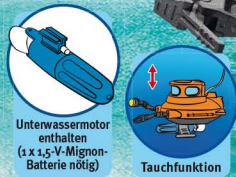

Aus der TV Werbung

9233 Glasbodenboot mit Unterwassermotor.
Der transparente Boden besitzt eine Lupe zur vergrößerten Ansicht der Unterwasserwelt. Mit Skipper und Passagierfamilie.
Maße: 34 x 18 x 7 cm (LxTxH).
UVP 31,49 €

9234 U-Boot mit Unterwassermotor.
Das U-Boot kann mittels Pumpe im Wasser abtauchen und wieder aufsteigen.
UVP 22,99 €

NEU
Anfang Mai 2017

4-10
Jahre

SAND

Cooler Fahrzeuge mit abnehmbarem Sandspielzeug

AUFLAGE LIMITIERT!

2+
Jahre

MIT U-BOOT UND GLASBODENBOOT AUF ENTDECKUNGSFAHRT!

AUFLAGE LIMITIERT!

Mit der Handpumpe kann das Ab- und Auftauchen des U-Boots gesteuert werden.

NEU
Mitte Februar 2017

Sieh dir das tolle Video online oder mit **PLAYMOBIL Scan** an!

9142 Muldenkipper. Die abnehmbare Mulde kann als Sandform verwendet werden. Für noch größeren Spielspaß sind auch ein Sieb sowie zwei Rampen enthalten.
Maße: 27 x 12 x 15 cm (LxTxH).
UVP 31,49 €

9145 Schaufelbagger mit abnehmbarer Schaufel und Fahne zum Dekorieren des Sandbauwerks.
Maße: 38 x 12,5 x 14,5 cm (LxTxH).
UVP 31,49 €

Die tollen **PLAYMO-FRIENDS** Lieblingsfiguren zum Sammeln!

NEU

4-10
Jahre

Frohe Ostern mit playmobil

Der Tipp zu Ostern: 4 bunte PLAYMOBIL-Ostereier mit tollen Überraschungen!

4-10
Jahre

NEU
Anfang März 2017