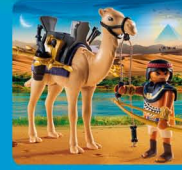

5389 Ägyptischer Kamelkämpfer
UVP 9,29 €