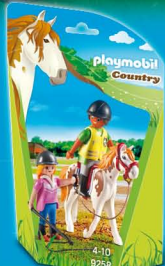

9258 Reitlehrerin
UVP 8,99 €