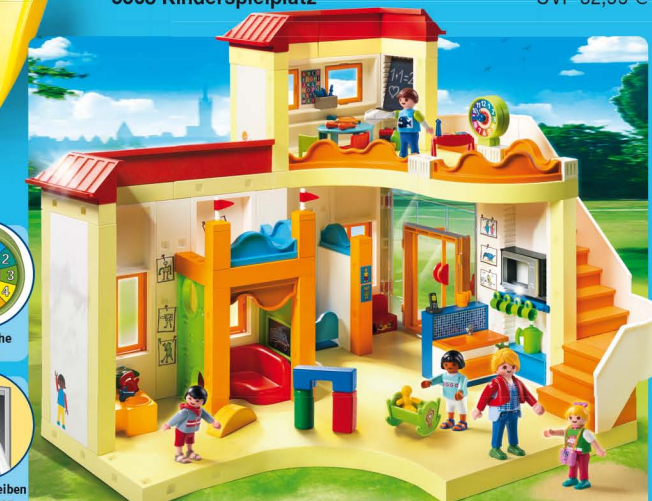

Willkommen in der KiTa „Sonnenschein“!

Die passende Anbau-Turnhalle (6386) und noch mehr tolles Zubehör gibt es im Katalog für Ergänzungen & Zubehör oder unter www.playmobil.com

Wickeltisch = Babybadewanne

5570 Krabbelgruppe mit viel Zubehör. Kombinierbar mit der KiTa „Sonnenschein“ (5567). UVP 21,49 €

5572 Bällebad UVP 9,29 €

5573 Zwillingskinderwagen UVP 8,49 €

5568 Kinderspielplatz UVP 32,99 €

bewegliche Zeiger

Tafel beschreiben und wischen

5567 KiTa „Sonnenschein“ mit Puppenküche, Bau- und Kuschelecke, Kletterturm sowie Küche und Sanitärbereich. Maße: 44 x 34 x 34 cm (LxTxH). UVP 84,99 €

Dach abnehmbar Rückbank klappbar