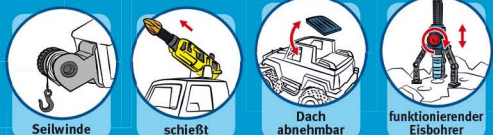

9059 Eispiraten-Truck mit Seilwinde und Riesenkanone. Maße: 20 x 12,5 x 14 cm (LxTxH). UVP 19,99 €