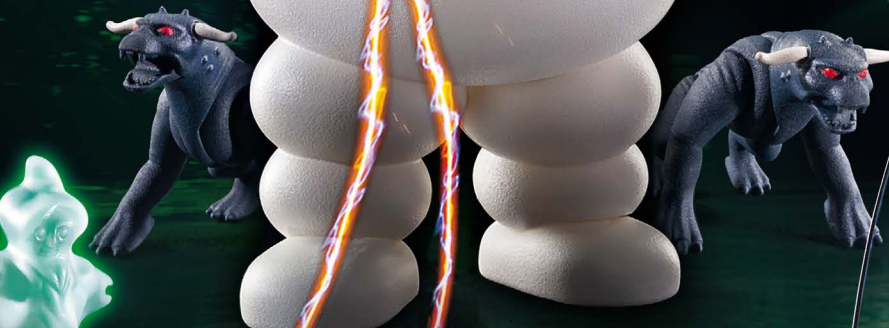

STANTZ

ZEDDEMORE

SPENGLER

VENKMAN

SLIMER

6+ Jahre

NEU
Mitte Mai 2017

9221 Stay Puft Marshmallow Man mit Geisterjäger Ray Stantz. Maße Marshmallow Man: 16 x 19 x 8,5 cm (LxTxH). UVP 19,99 €