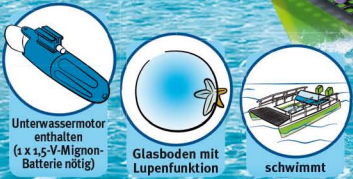

Aus der TV Werbung

9233 Glasbodenboot mit Unterwassermotor.
Der transparente Boden besitzt eine Lupe zur vergrößerten Ansicht der Unterwasserwelt. Mit Skipper und Passagierfamilie.
Maße: 34 x 18 x 7 cm (LxTxH).
UVP 31,49 €

9234 U-Boot mit Unterwassermotor.
Das U-Boot kann mittels Pumpe im Wasser abtauchen und wieder aufsteigen.
UVP 22,99 €