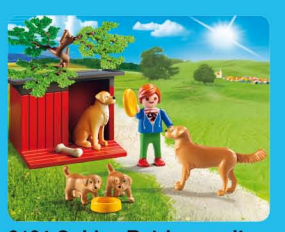

6134 Golden Retriever mit Welpen UVP 13,49 €