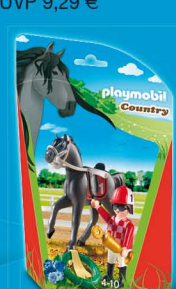

9261 Jockey
UVP 9,29 €