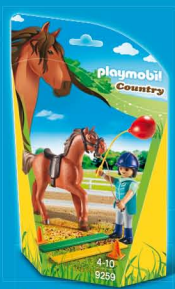

9259 Pferdetherapeutin
UVP 9,29 €