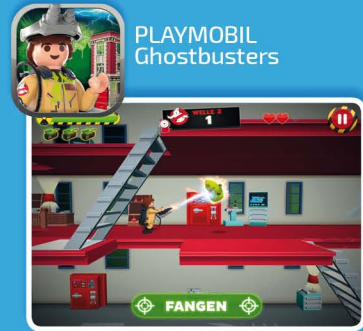

5378 Pirat mit Kanone UVP 3,99 €

5379 Gebäudereiniger UVP 3,99 €

Cooler GRATIS Spiele-Apps von PLAYMOBIL...

...findest du im Google Play Store und im App Store!

JETZT BEI Google Play

Laden im App Store

Entdecke mehr mit PLAYMOBIL Scan!

- 1 Einfach die kostenlose App **PLAYMOBIL Scan** in deinem Store runterladen.
- 2 App starten und Katalogseiten mit dem Scan-Logo scannen.
- 3 Klicke auf den Button und entdecke faszinierende **3D-Animationen, tolle Videos und coole Apps.**