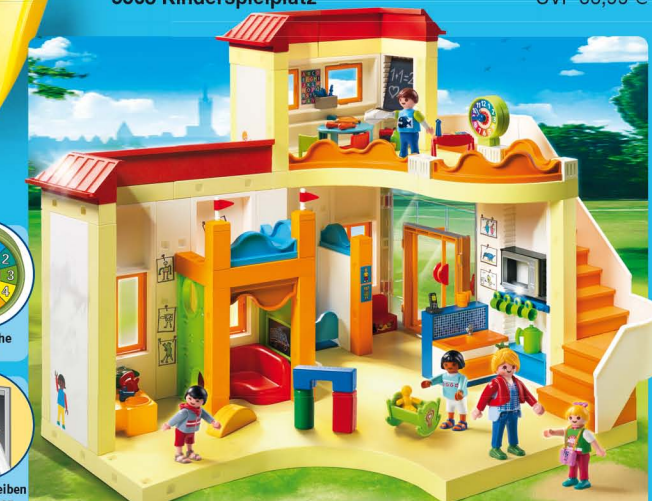

Willkommen in der KiTa „Sonnenschein“!

Die passende Anbau-Turnhalle (6386) und noch mehr tolles Zubehör gibt es im Katalog für Ergänzungen & Zubehör oder unter www.playmobil.com

Wickeltisch = Babybadwanne

5570 Krabbelgruppe mit viel Zubehör. Kombinierbar mit der KiTa „Sonnenschein“ (5567). UVP 22,49 €

5572 Bällebad UVP 9,99 €

5573 Zwillings-kinderwagen UVP 8,99 €

5568 Kinderspielplatz UVP 33,99 €

bewegliche Zeiger

Tafel beschreiben und wischen

5567 KiTa „Sonnenschein“ mit Puppenküche, Bau- und Kuschecke, Kletterturm sowie Küche und Sanitärbereich. Maße: 44 x 34 x 34 cm (LxTxH). UVP 89,99 €

Dach abnehmbar Rückbank klappbar