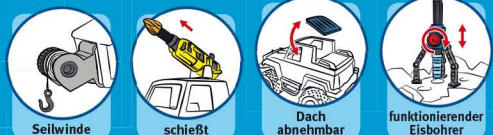

9059 Eispiraten-Truck mit Seilwinde und Riesenkanone. Maße: 20 x 12,5 x 14 cm (LxTxH). UVP 19,99 €