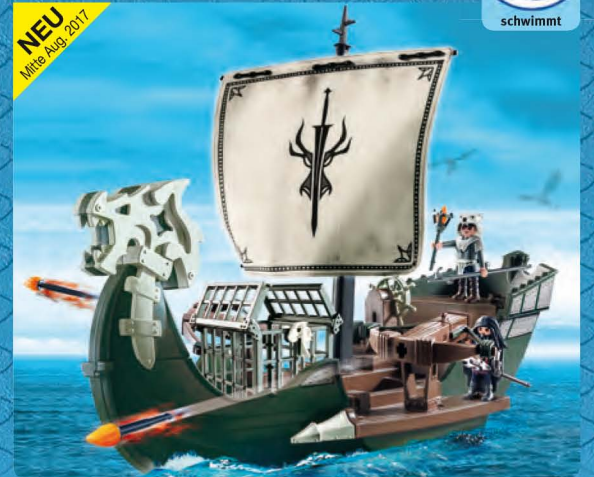

NEU
Mitte Aug. 2017

9244 Drago's Schiff mit Drago Blutfaust und Drachenkäfig. Mit dreh- und schwenkbaren Ballisten. Mit Unterwassermotor (7350) aufrüstbar. Maße: 42 x 28 x 39 cm (LxTxH). UVP 44,99 €

DreamWorks Dragons
© 2017 DreamWorks Animation LLC. All Rights Reserved