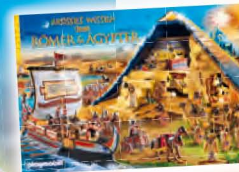

SPANNENDE ABENTEUER MIT RÖMERN UND ÄGYPTERN

Viele spannende Infos findest du im Wissensheftchen „Römer und Ägypter“ unter history.playmobil.com. Hier kannst du auch gleich testen, ob du ein Experte auf dem Gebiet bist!