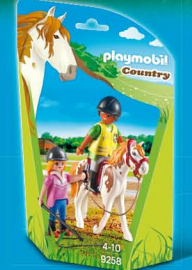

Spiel & Spaß mit dem neuen großen **REITERHOF**

GRATIS APP

Aus der TV Werbung

Berufe rund ums Pferd

NEU

9258 Reitlehrerin
UVP 9,29 €

6932 Pferdeutsche. Bietet Platz für vier Figuren.
UVP 15,49 €

6929 Pferdewaschplatz. Maße: 26,5 x 17,5 x 19,5 cm (LxTxH). Geeignet zur Erweiterung des Großen Reiterhofs (6926).
UVP 23,99 €