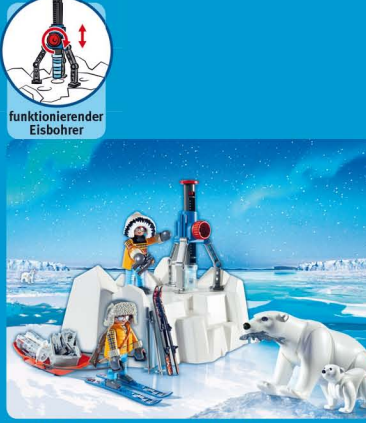

9056 Polar Ranger mit Eisbären UVP 19,99 €