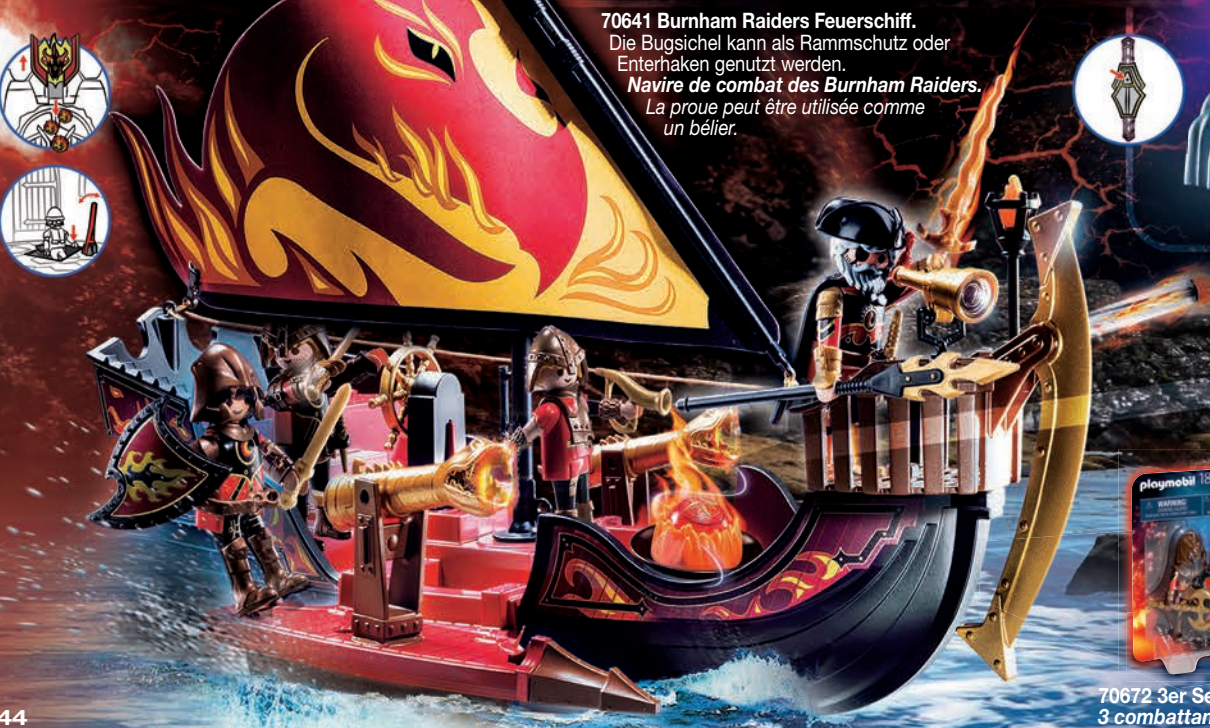

70642 Novelmore Dario's Zeppelin.
 Mit integrierten Kanonen.
Aérostat de Dario.
 Avec canons intégrés.

70220 Grosse Burg von Novelmore.
 Mit raffiniertem Burgtor, integriertem Katapult, Balliste und Aufzug.
 Masse: 79 x 57 x 44 cm (LxTxH).
Grand château des Chevaliers Novelmore. Avec un pont-levis, deux catapultes, une balliste et un monte-charge.
 Dimensions: 79 x 57 x 44 cm (LxPxH)