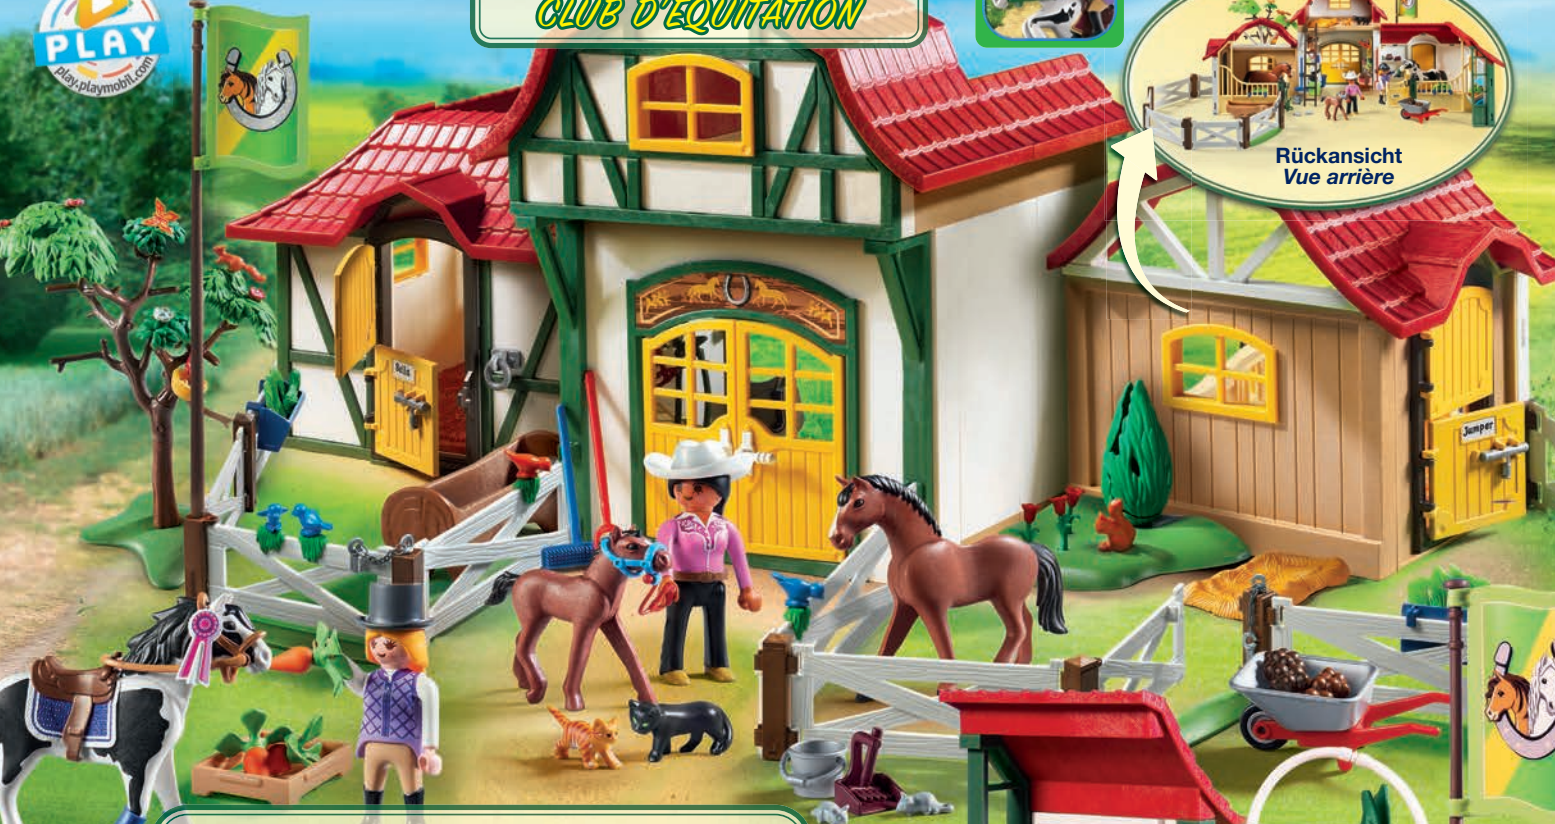

**NEU
NOUVEAU**
01/2022

Die grosse Pferdewelt
Le grand univers du cheval

71000 2 Island Ponys mit Fohlen
2 poneys islandais et poulains

70997 Kindergeburtstag auf dem Ponyhof
Décoration de fête avec poneys

70995 Reitunterricht mit Pferdeboxen
Carrière d'entraînement

70998 Ponykutsche.
Mit abnehmbarer Plane.
Carriole avec enfant et poney.
Avec bâche amovible.

70996 Reitturnier
Parcours d'obstacles avec chevaux

70999 3 Pferde: Frieze, Knabstrupper & Andalusier
3 chevaux : Frison, Knabstrupper et Andalou

Spiel & Spass mit dem grossen
REITERHOF
Joue et amuse-toi Avec le grand
CLUB D'ÉQUITATION

GRATIS APP
APPLI GRATUITE

4-10
Jahre
ans

Rückansicht
Vue arrière

6926 Grosser Reiterhof. Mit zwei Stallboxen und grosser Sattelkammer. Der Reiterhof kann mit dem Pferdewaschplatz 6929 erweitert werden. Masse: ca. 69,5 x 41 x 24,5 cm (LxTxH).
Club d'équitation. Avec deux boxes. Le centre équestre peut être agrandi avec la Réf. 6929 Box de lavage pour chevaux. Dimensions: 69,5 x 41 x 24,5 cm (LxPxH).