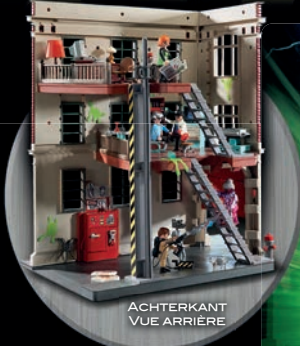

ACHTERKANT VUE ARRIERE