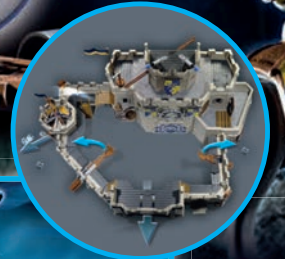

Bekijk de coole trailer en veel meer met PLAYMOBIL Scan!

Regardez entre autres le clip avec l'appli PLAYMOBIL Scan!

70229 Novelmore boogschutter met wolf
Arbalétrier Novelmore et loup