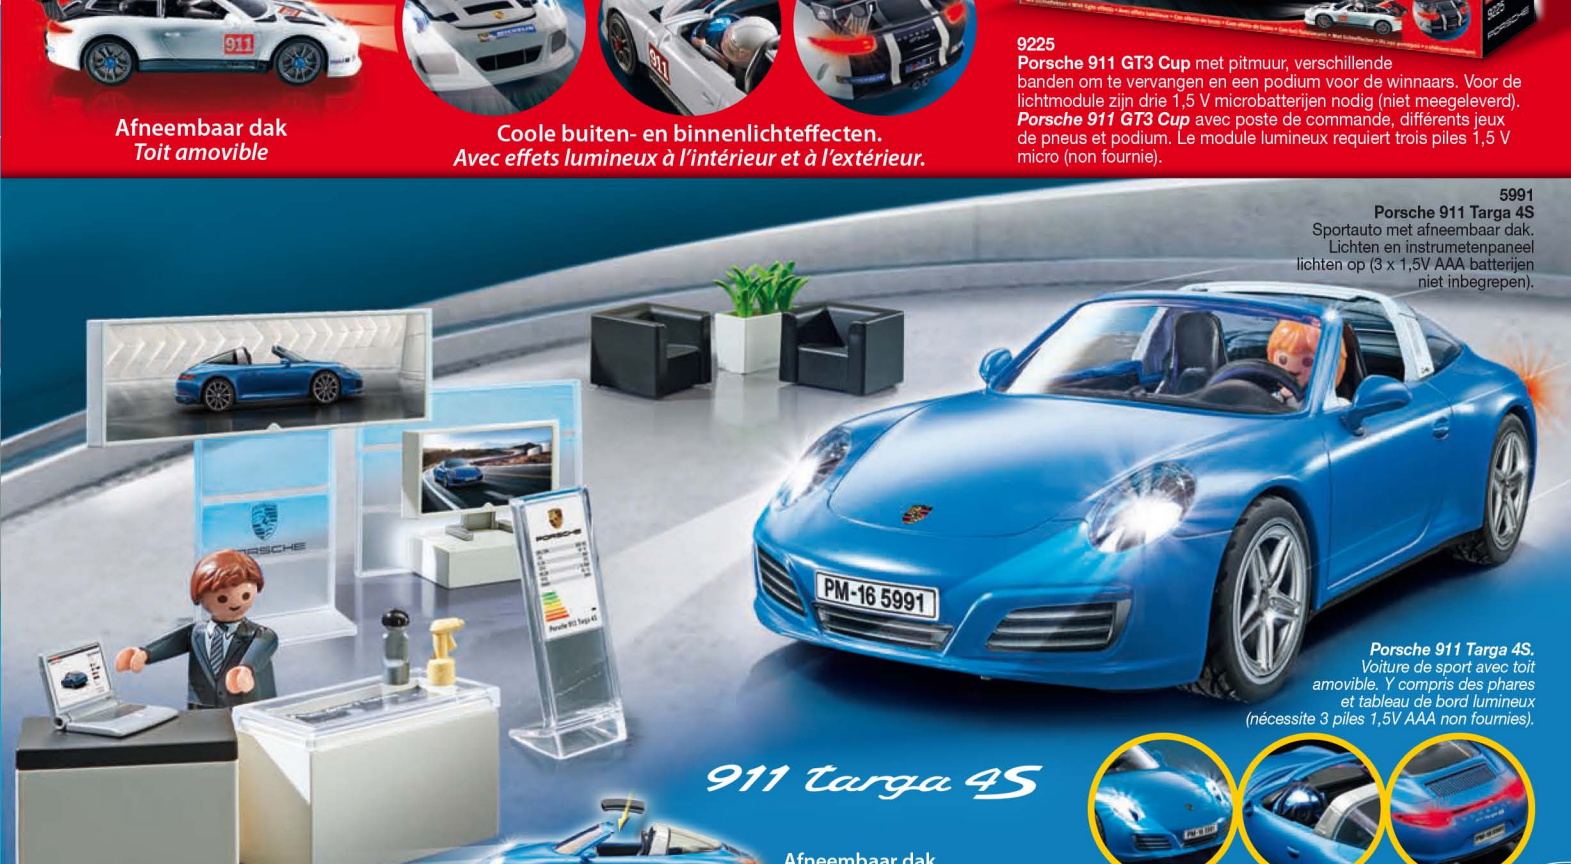

5991 Porsche 911 Targa 4S Sportauto met afneembaar dak. Lichten en instrumentenpaneel lichten op (3 x 1,5V AAA batterijen niet inbegrepen).

Porsche 911 Targa 4S. Voiture de sport avec toit amovible. Y compris des phares et tableau de bord lumineux (nécessite 3 piles 1,5V AAA non fournies).

911 Targa 4S

Afneembaar dak
Toit amovible

Coole buiten- en binnenlichteffecten.
Avec effets lumineux à l'intérieur et à l'extérieur.