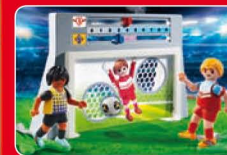

Trap de bal weg met slechts één hand.
Avec fonction de tir à une main!

6858 Strafschoptraining
met voetballers
Cage de tir au but avec
footballeurs

6857 Meeneem voetbalstadion.
Inclusief voetballers met nieuwe trapfunctie
waarbij je maar één hand nodig hebt.
Afmetingen: 101 x 56 x 10 cm (LxBxH)
Terrain de football transportable. Comprend des joueurs de football avec jambe
de tir mobile et nouvelle fonction de tir à une main!
Dimensions: 101 x 56 x 10 cm (LxPxH)