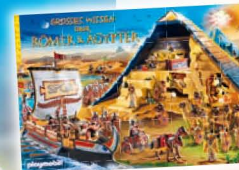

Op ontdekkingsstocht met de Romeinen en Egyptenaren

Des aventures captivantes des Romains et des Egyptiens

Lees en leer meer over de Romeinen en Egyptenaren in het kennisboekje op history.playmobil.com. Test daarna je kennis en ontvang je diploma!

6-12
Jaar
ans

Tu peux lire et apprendre plus sur les Romains et les Egyptiens dans le livret sur history.playmobil.com. Ensuite, teste tes connaissances et obtiens ton diplôme !