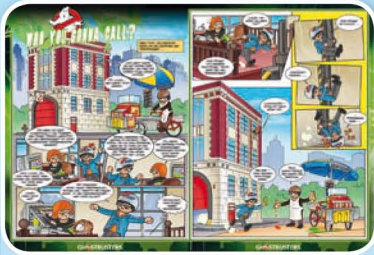

Grappige strips
Bandes dessinées amusantes

www.playmobil.com

- Spannende online spelletjes
  Jeux en ligne captivants
- Coole filmpjes
  Films cool
- Grappige strips
  Bandes dessinées amusantes
- Leuke downloads
  Téléchargements sympas
- Online-shop
  Boutique en ligne
- Exclusieve aanvullings-
  en uitbreidingssets
  *Sets d'accessoires et de
  compléments exclusifs*
- Online catalogus
  Catalogue en ligne
- Klantendienst
  Service Consommateurs
- Losse onderdelen service
  Service pièces détachées
- Bedrijfsinformatie
  Infos

en ontdek
et découvrez