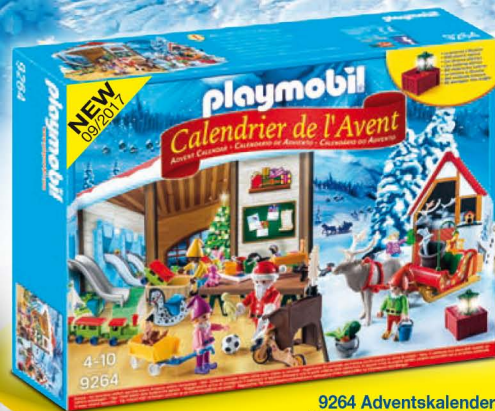

Adventskalender Calendrier de l'Avent

9264 Adventskalender
"Kerstatelier met elfen"
Calendrier de l'Avent
"Fabrique du Père Noël"