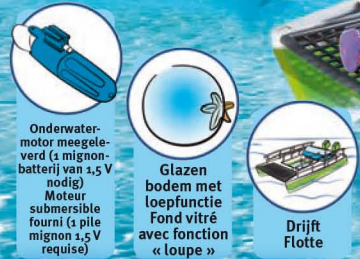

**5-10
Jaar
ans**

9233 Glasboot met onderwatermotor.
De transparante bodem beschikt over een loepfunctie voor een vergrote weergave van de onderwaterwereld. Met schipper en passagiersgezin.
Catamaran à fond de verre avec moteur submersible.
Son sol transparent est doté d'une fonction grossissante permettant d'agrandir les fonds marins. Avec skipper et famille de passagers.