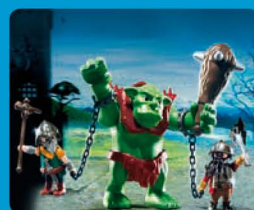

6004 Reuzentrol met dwergsoldaten met reusachtige knots en afneembare handboeien. **Soldats nains avec troll avec bâton énorme et poignets amovibles.**