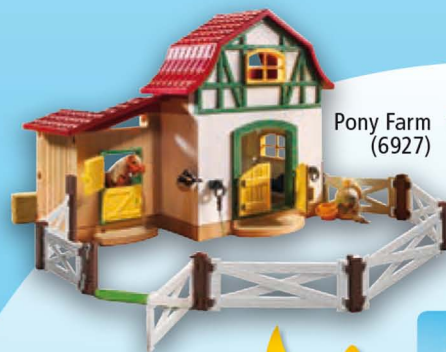

NEO

Επέκταση για το  
Μεγάλο Ιππικό  
Όμιλο (6926)  
€ 14,99  
6533

69x50x24cm  
(ΜxΠxΥ)

Περισσότερος  
χώρος για τα  
άλογα και τα  
πόνυ σας!

Μεγάλος Ιππικός  
Όμιλος (κωδ. 6926)

Με αυτή την επέκταση  
μπορείτε να μεγαλώσετε  
το νέο Μεγάλο Ιππικό  
Όμιλο (κωδ. 6926, που  
διατίθεται μόνο στα  
καταστήματα παιχνιδιών)  
και να αποκτήσετε  
περισσότερο χώρο.

Εάν έχετε τον προηγούμενο  
Ιππικό Όμιλο (κωδ. 5221)  
μπορείτε να τον μεγαλώσετε με  
την παρακάτω επέκταση!

86x46x29cm  
(ΜxΠxΥ)

Επέκταση  
Μεγάλου Ιππικού  
Όμιλου  
(κωδ. 5221)  
€ 21,99  
6254

Pony Farm  
(6927)