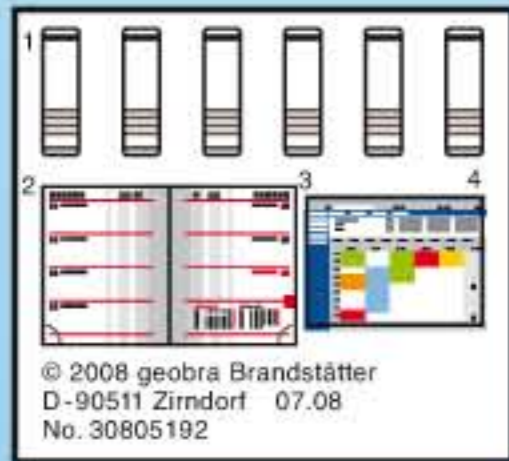

2

30 03 2520

30 61 9490

30 28 3190

30 80 5192

© 2019 geobra Brandstätter Stiftung & Co.KG  
Brandstätterstr. 2-10  
90513 Zirndorf, Germany.  
No. 30 82 5955 03.19