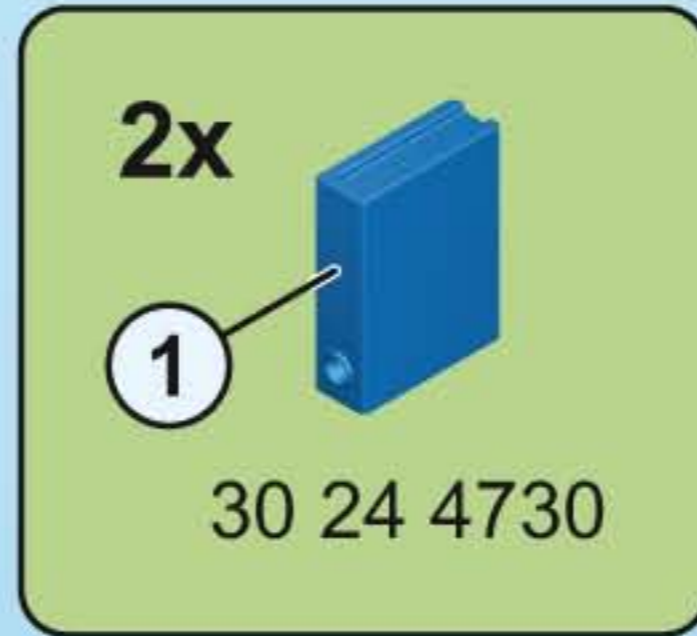

2

30 03 2520

30 61 9490

30 28 3190

30 80 5192

© 2019 geobra Brandstätter Stiftung & Co.KG  
Brandstätterstr. 2-10  
90513 Zirndorf, Germany.  
No. 30 82 5955 03.19