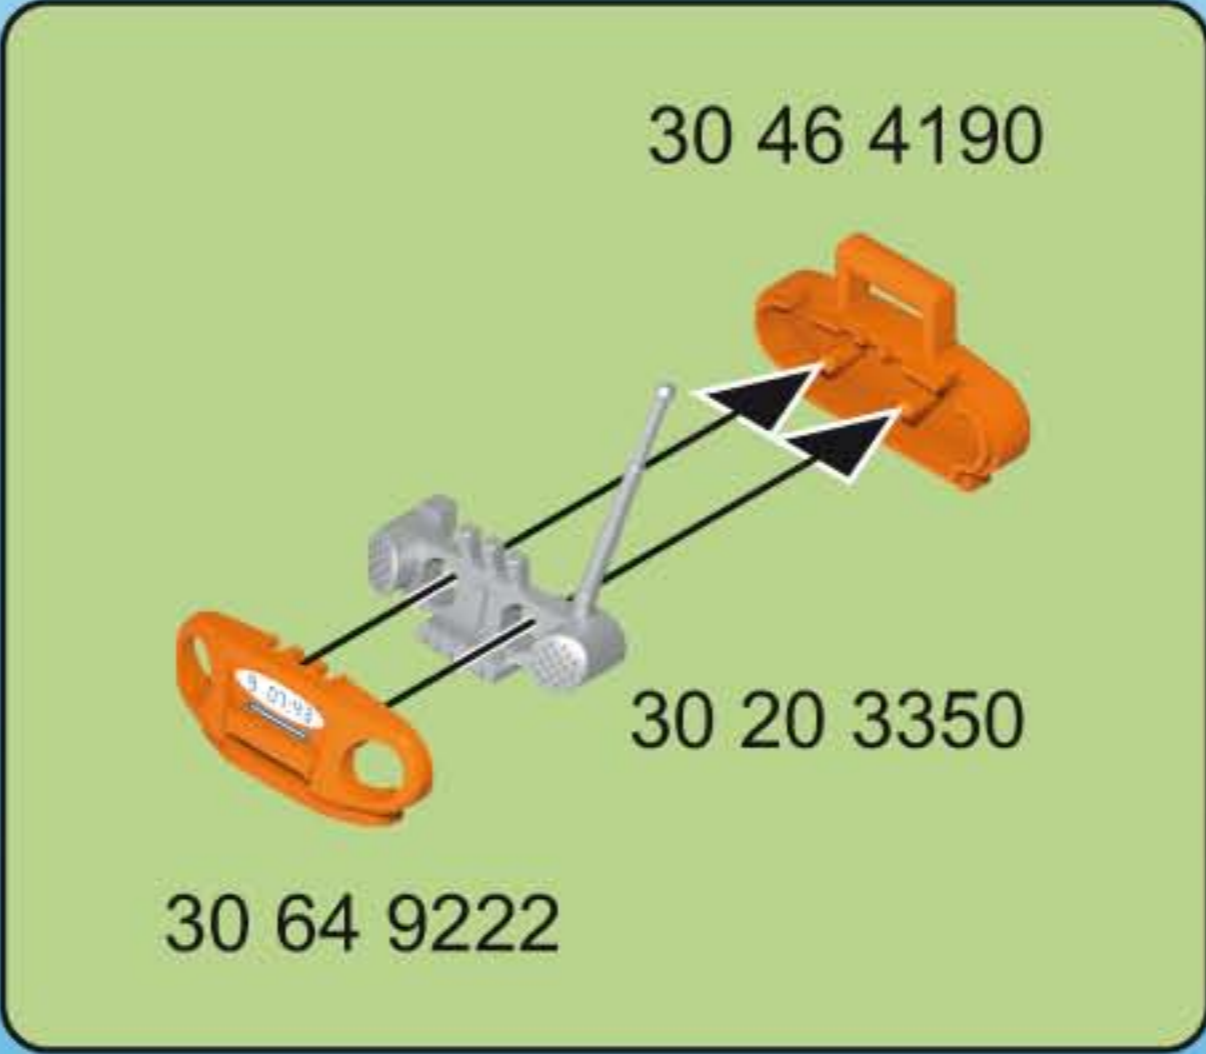

2

30 03 2520

30 61 9490

30 28 3190

30 80 5192

© 2019 geobra Brandstätter Stiftung & Co.KG  
Brandstätterstr. 2-10  
90513 Zirndorf, Germany.  
No. 30 82 5955 03.19