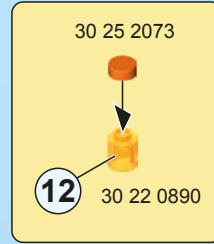

10

12

1.

2.

3.

©2019 geobra Brandstätter Stiftung & Co. KG
Brandstätterstraße 2-10
90513 Zirndorf/Germany
No.30824065 11.18

30 51 8022

30 51 8042