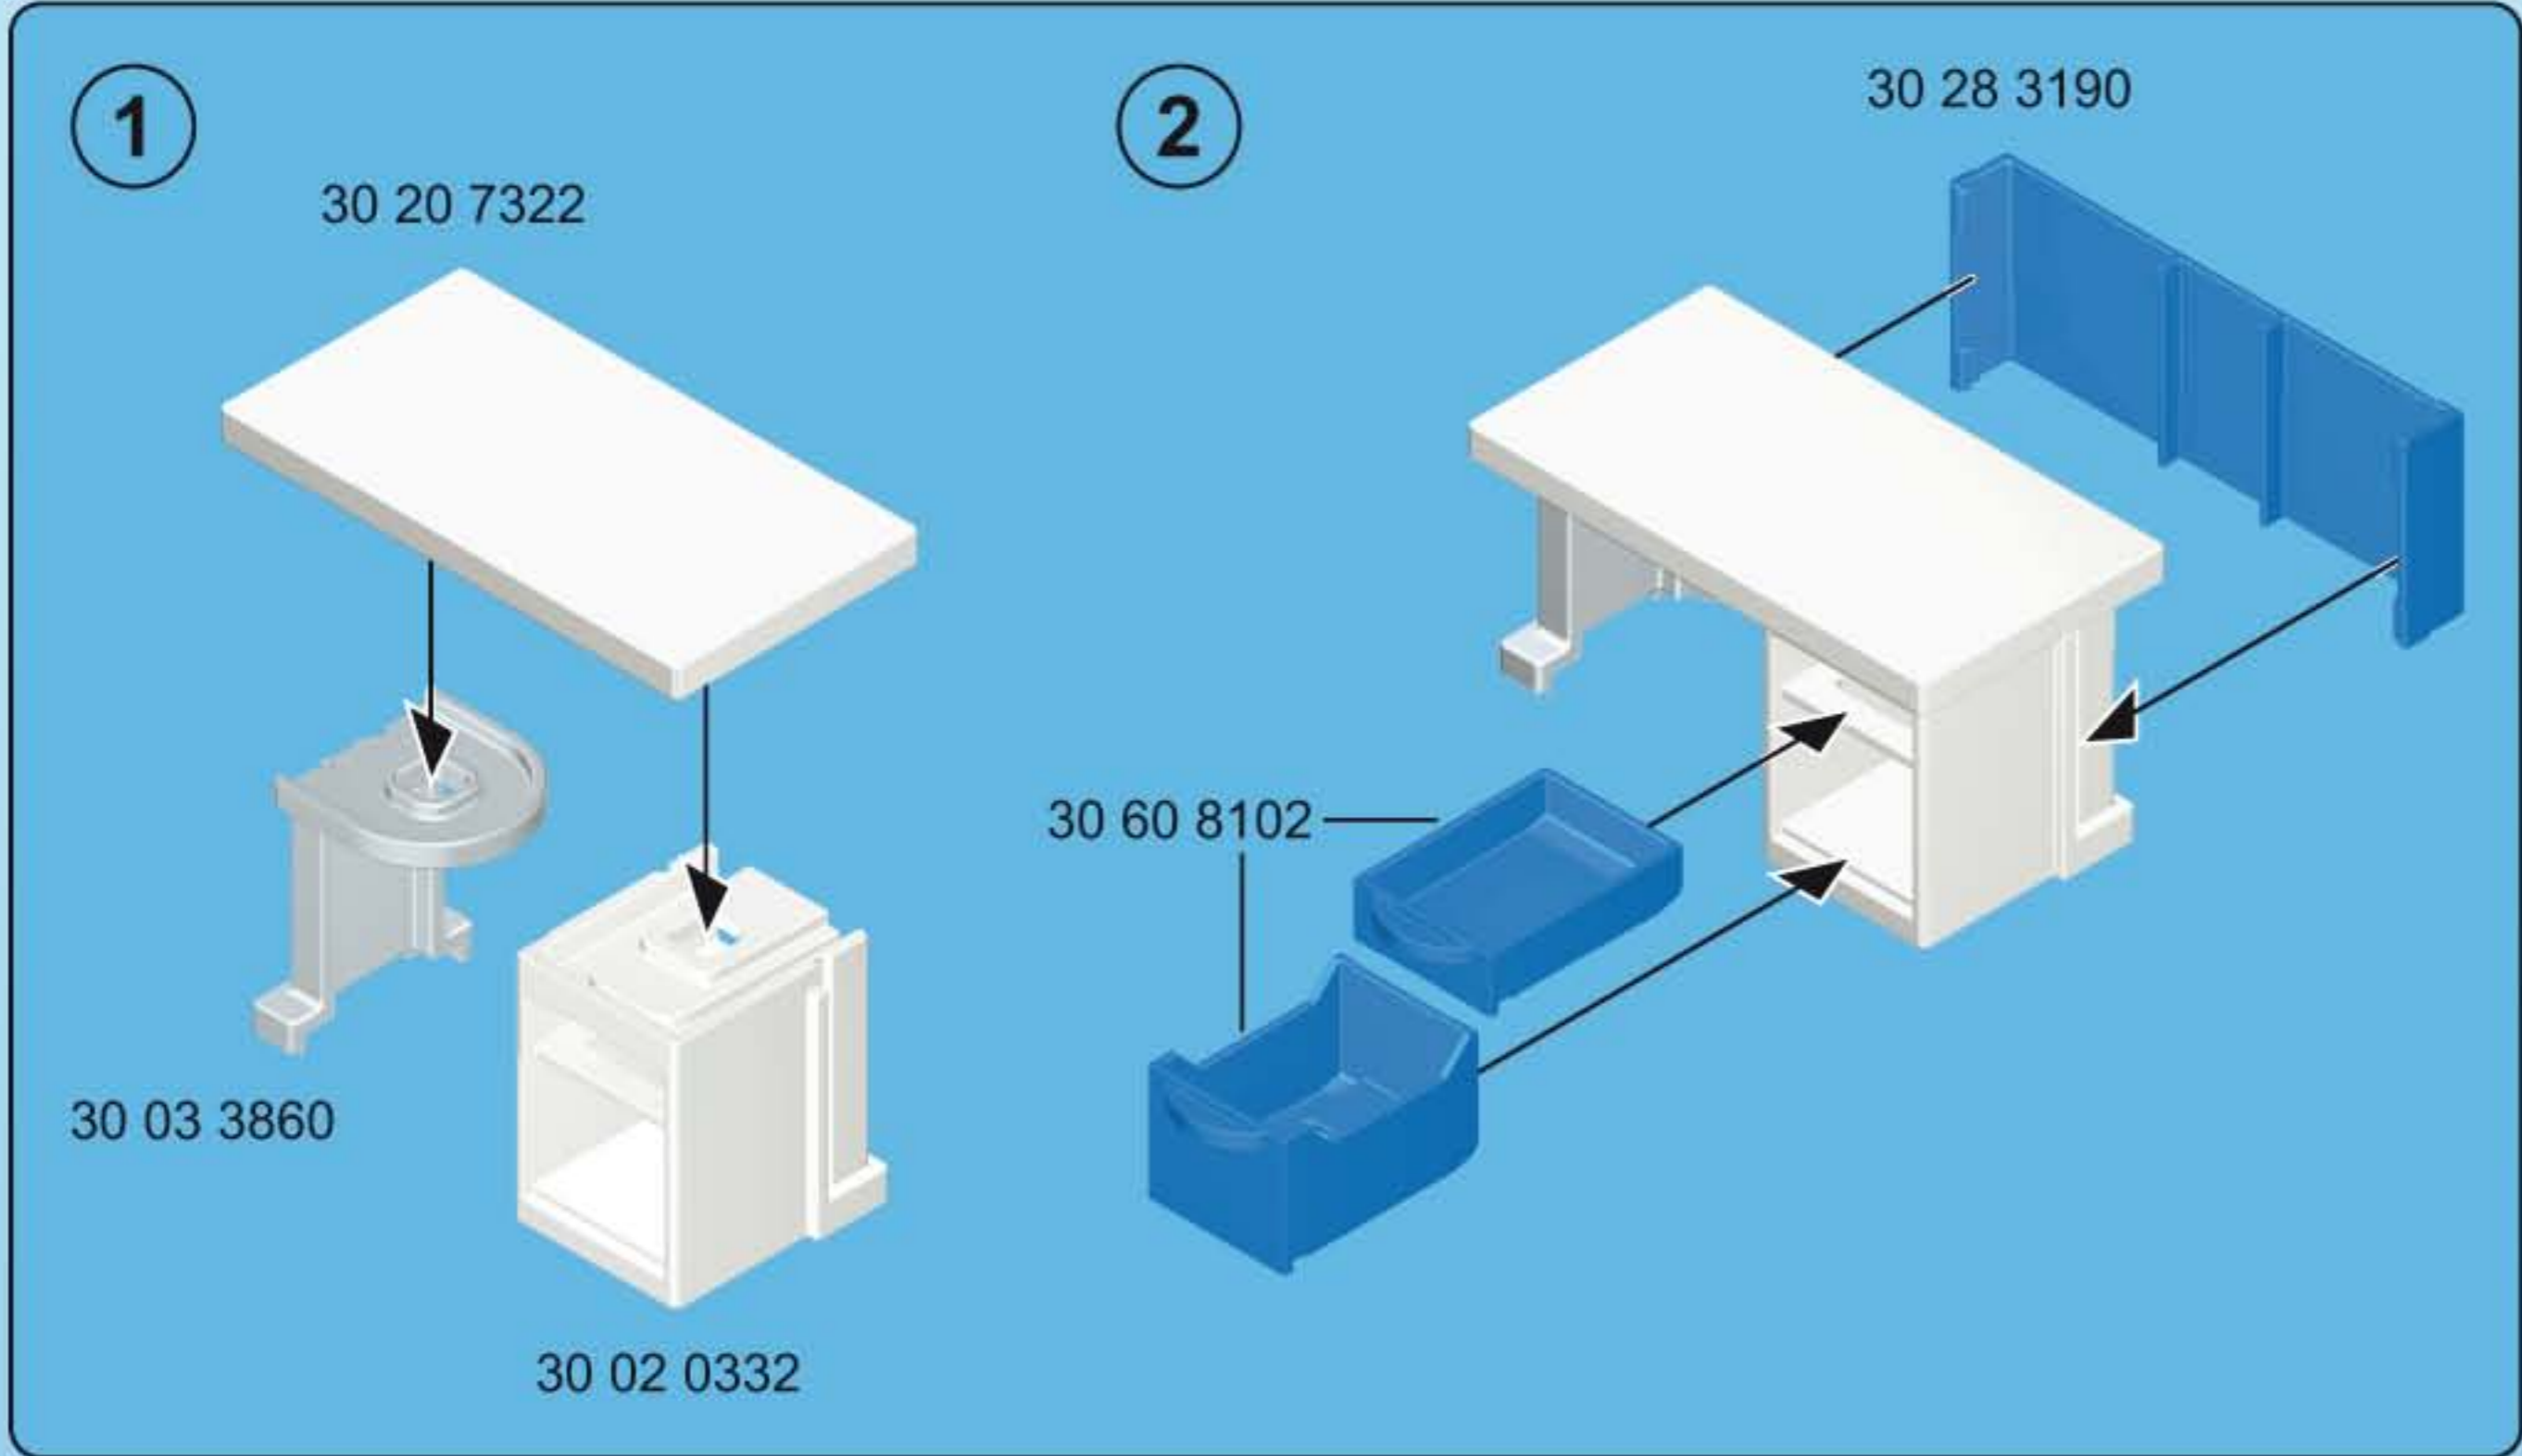

Η διεύθυνση του Γραφείου Εξυπηρέτησης Καταναλωτών PLAYMOBIL βρίσκεται σε όλους τους καταλόγους PLAYMOBIL.

pronounce: plāy-mō-bēēl

1

2

30 60 6190

© 2018 geobra Brandstätter Stiftung & Co.KG
 Brandstätterstr. 2-10
 90513 Zirndorf, Germany.
 No. 30 80 6265 04.18