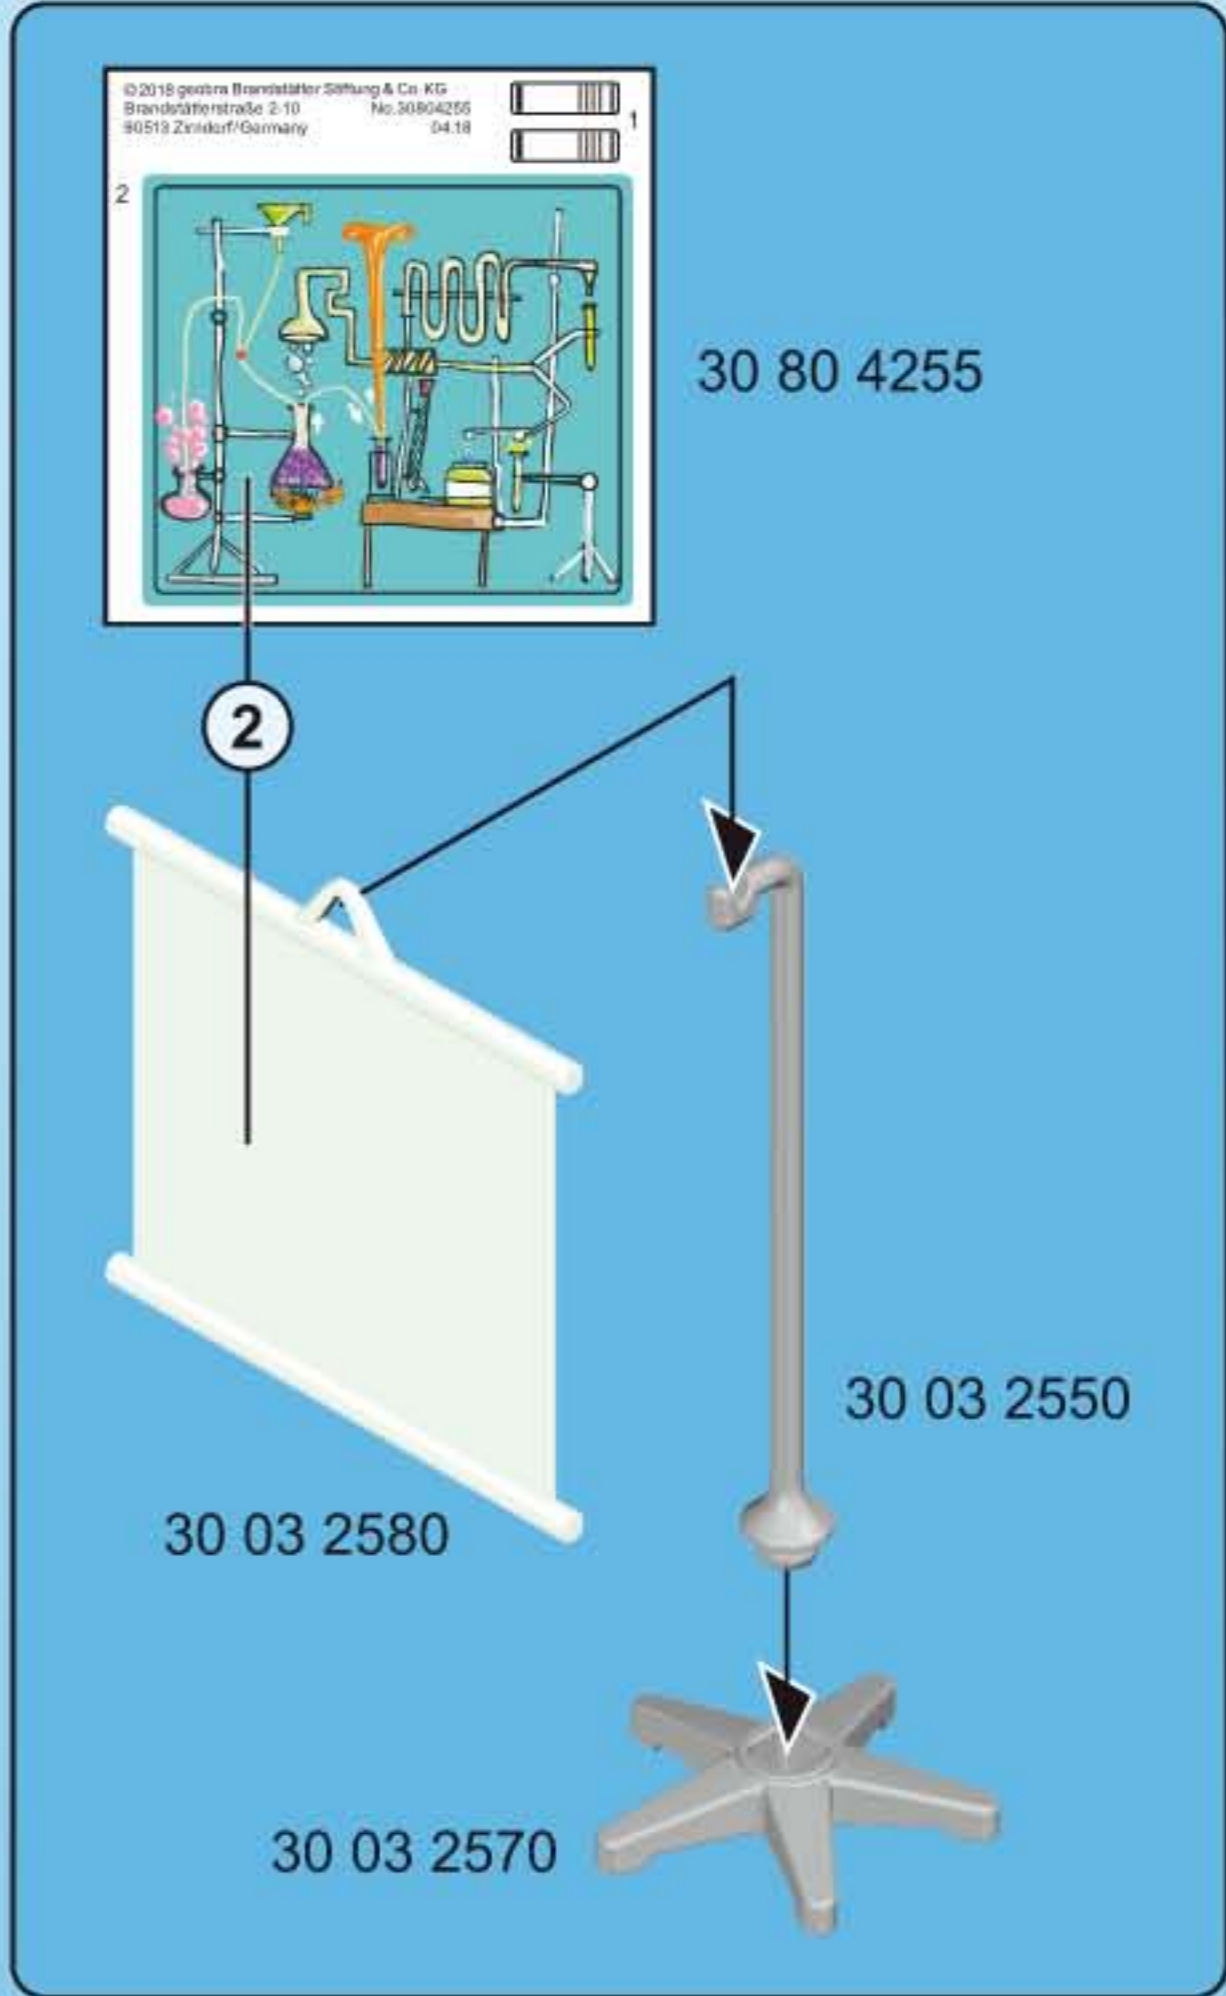

Η διεύθυνση του Γραφείου Εξυπηρέτησης Καταναλωτών PLAYMOBIL βρίσκεται σε όλους τους καταλόγους PLAYMOBIL.

pronounce: plāy-mō-bēēl

1

2

30 60 6190

© 2018 geobra Brandstätter Stiftung & Co.KG
 Brandstätterstr. 2-10
 90513 Zirndorf, Germany.
 No. 30 80 6265 04.18