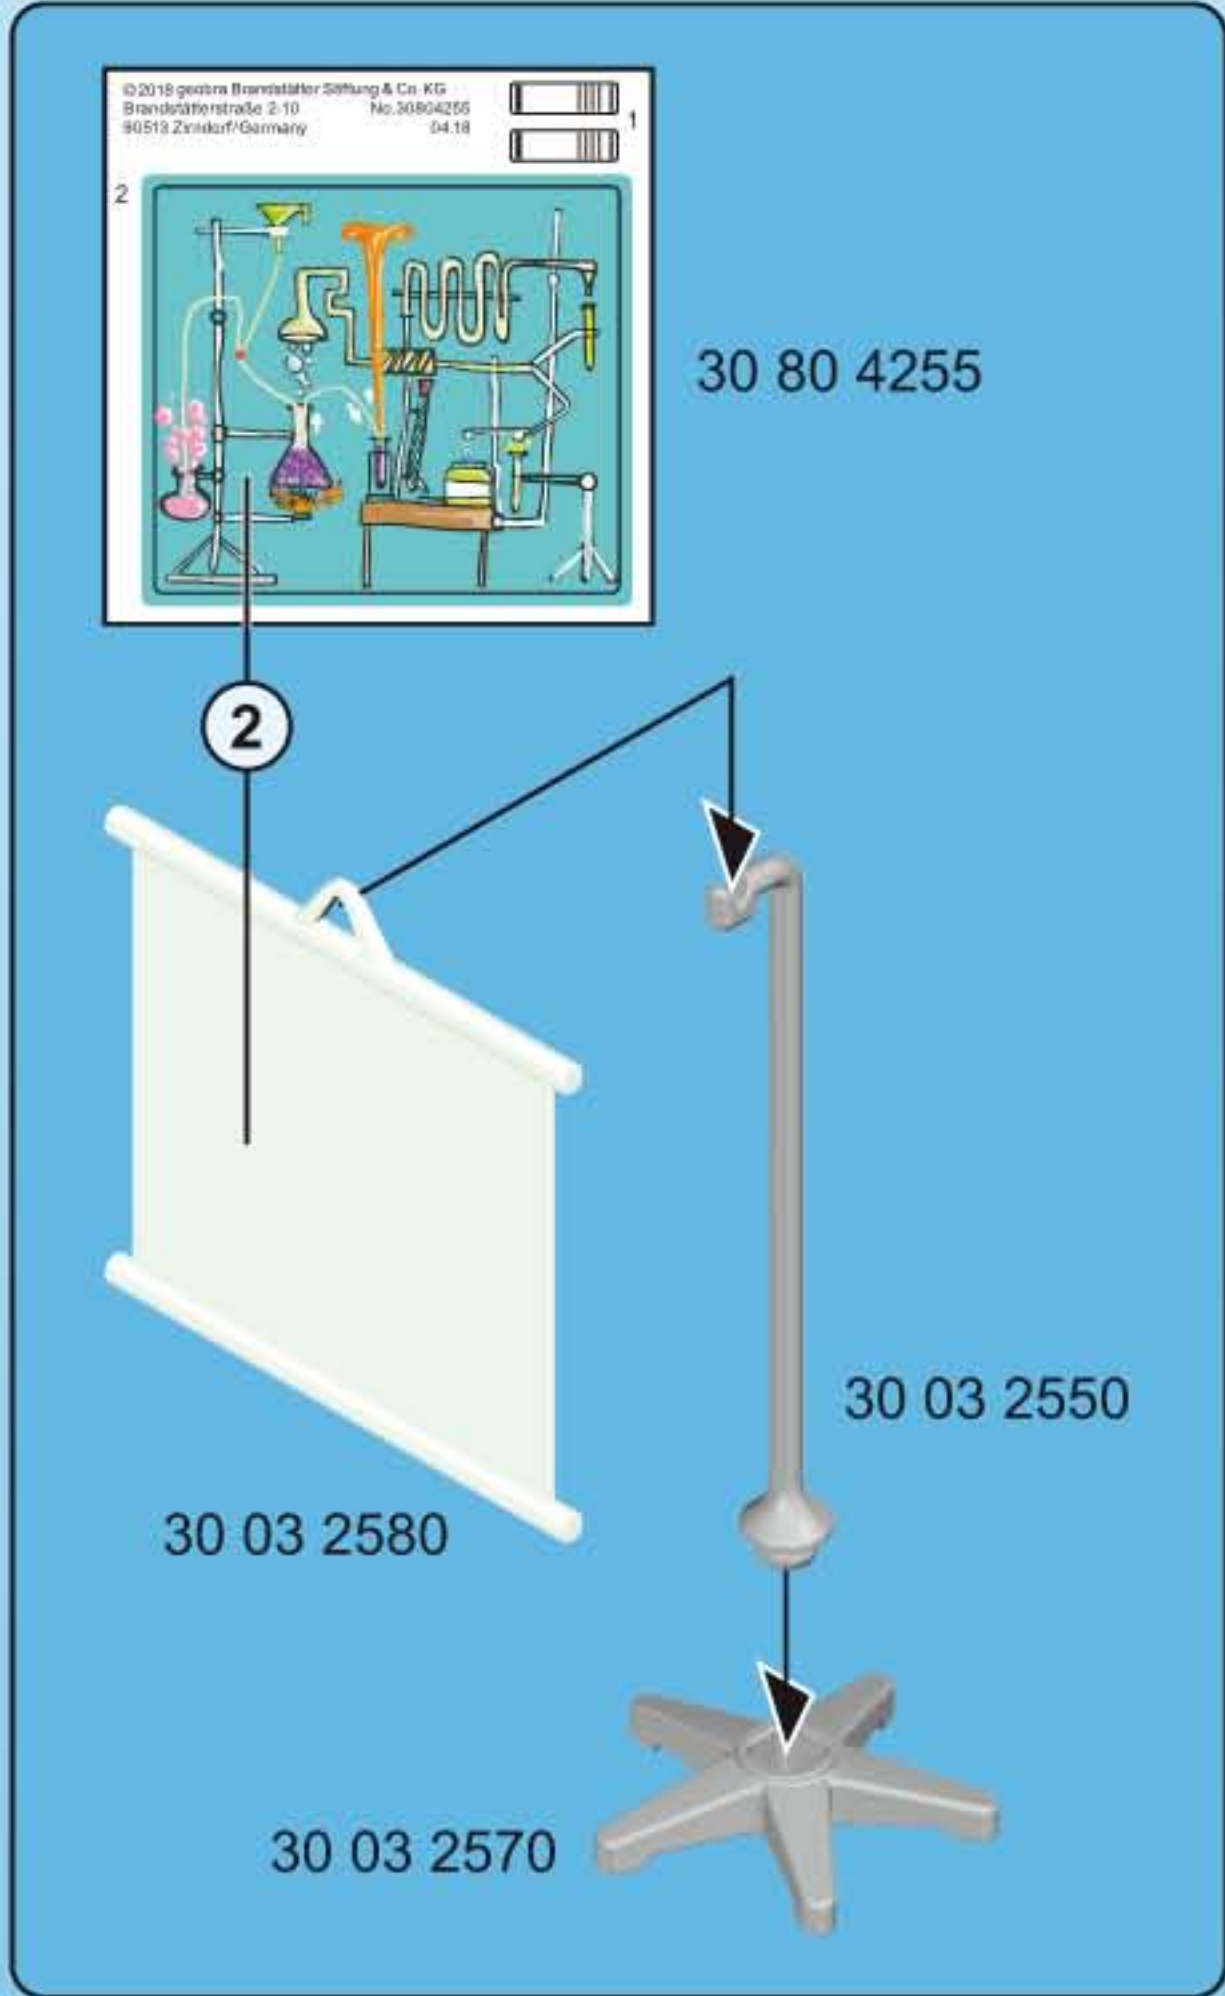

Η διεύθυνση του Γραφείου Εξυπηρέτησης Καταναλωτών PLAYMOBIL βρίσκεται σε όλους τους καταλόγους PLAYMOBIL.

pronounce: plāy-mō-bēēl

1

2

30 60 6190

© 2018 geobra Brandstätter Stiftung & Co.KG
 Brandstätterstr. 2-10
 90513 Zirndorf, Germany.
 No. 30 80 6265 04.18