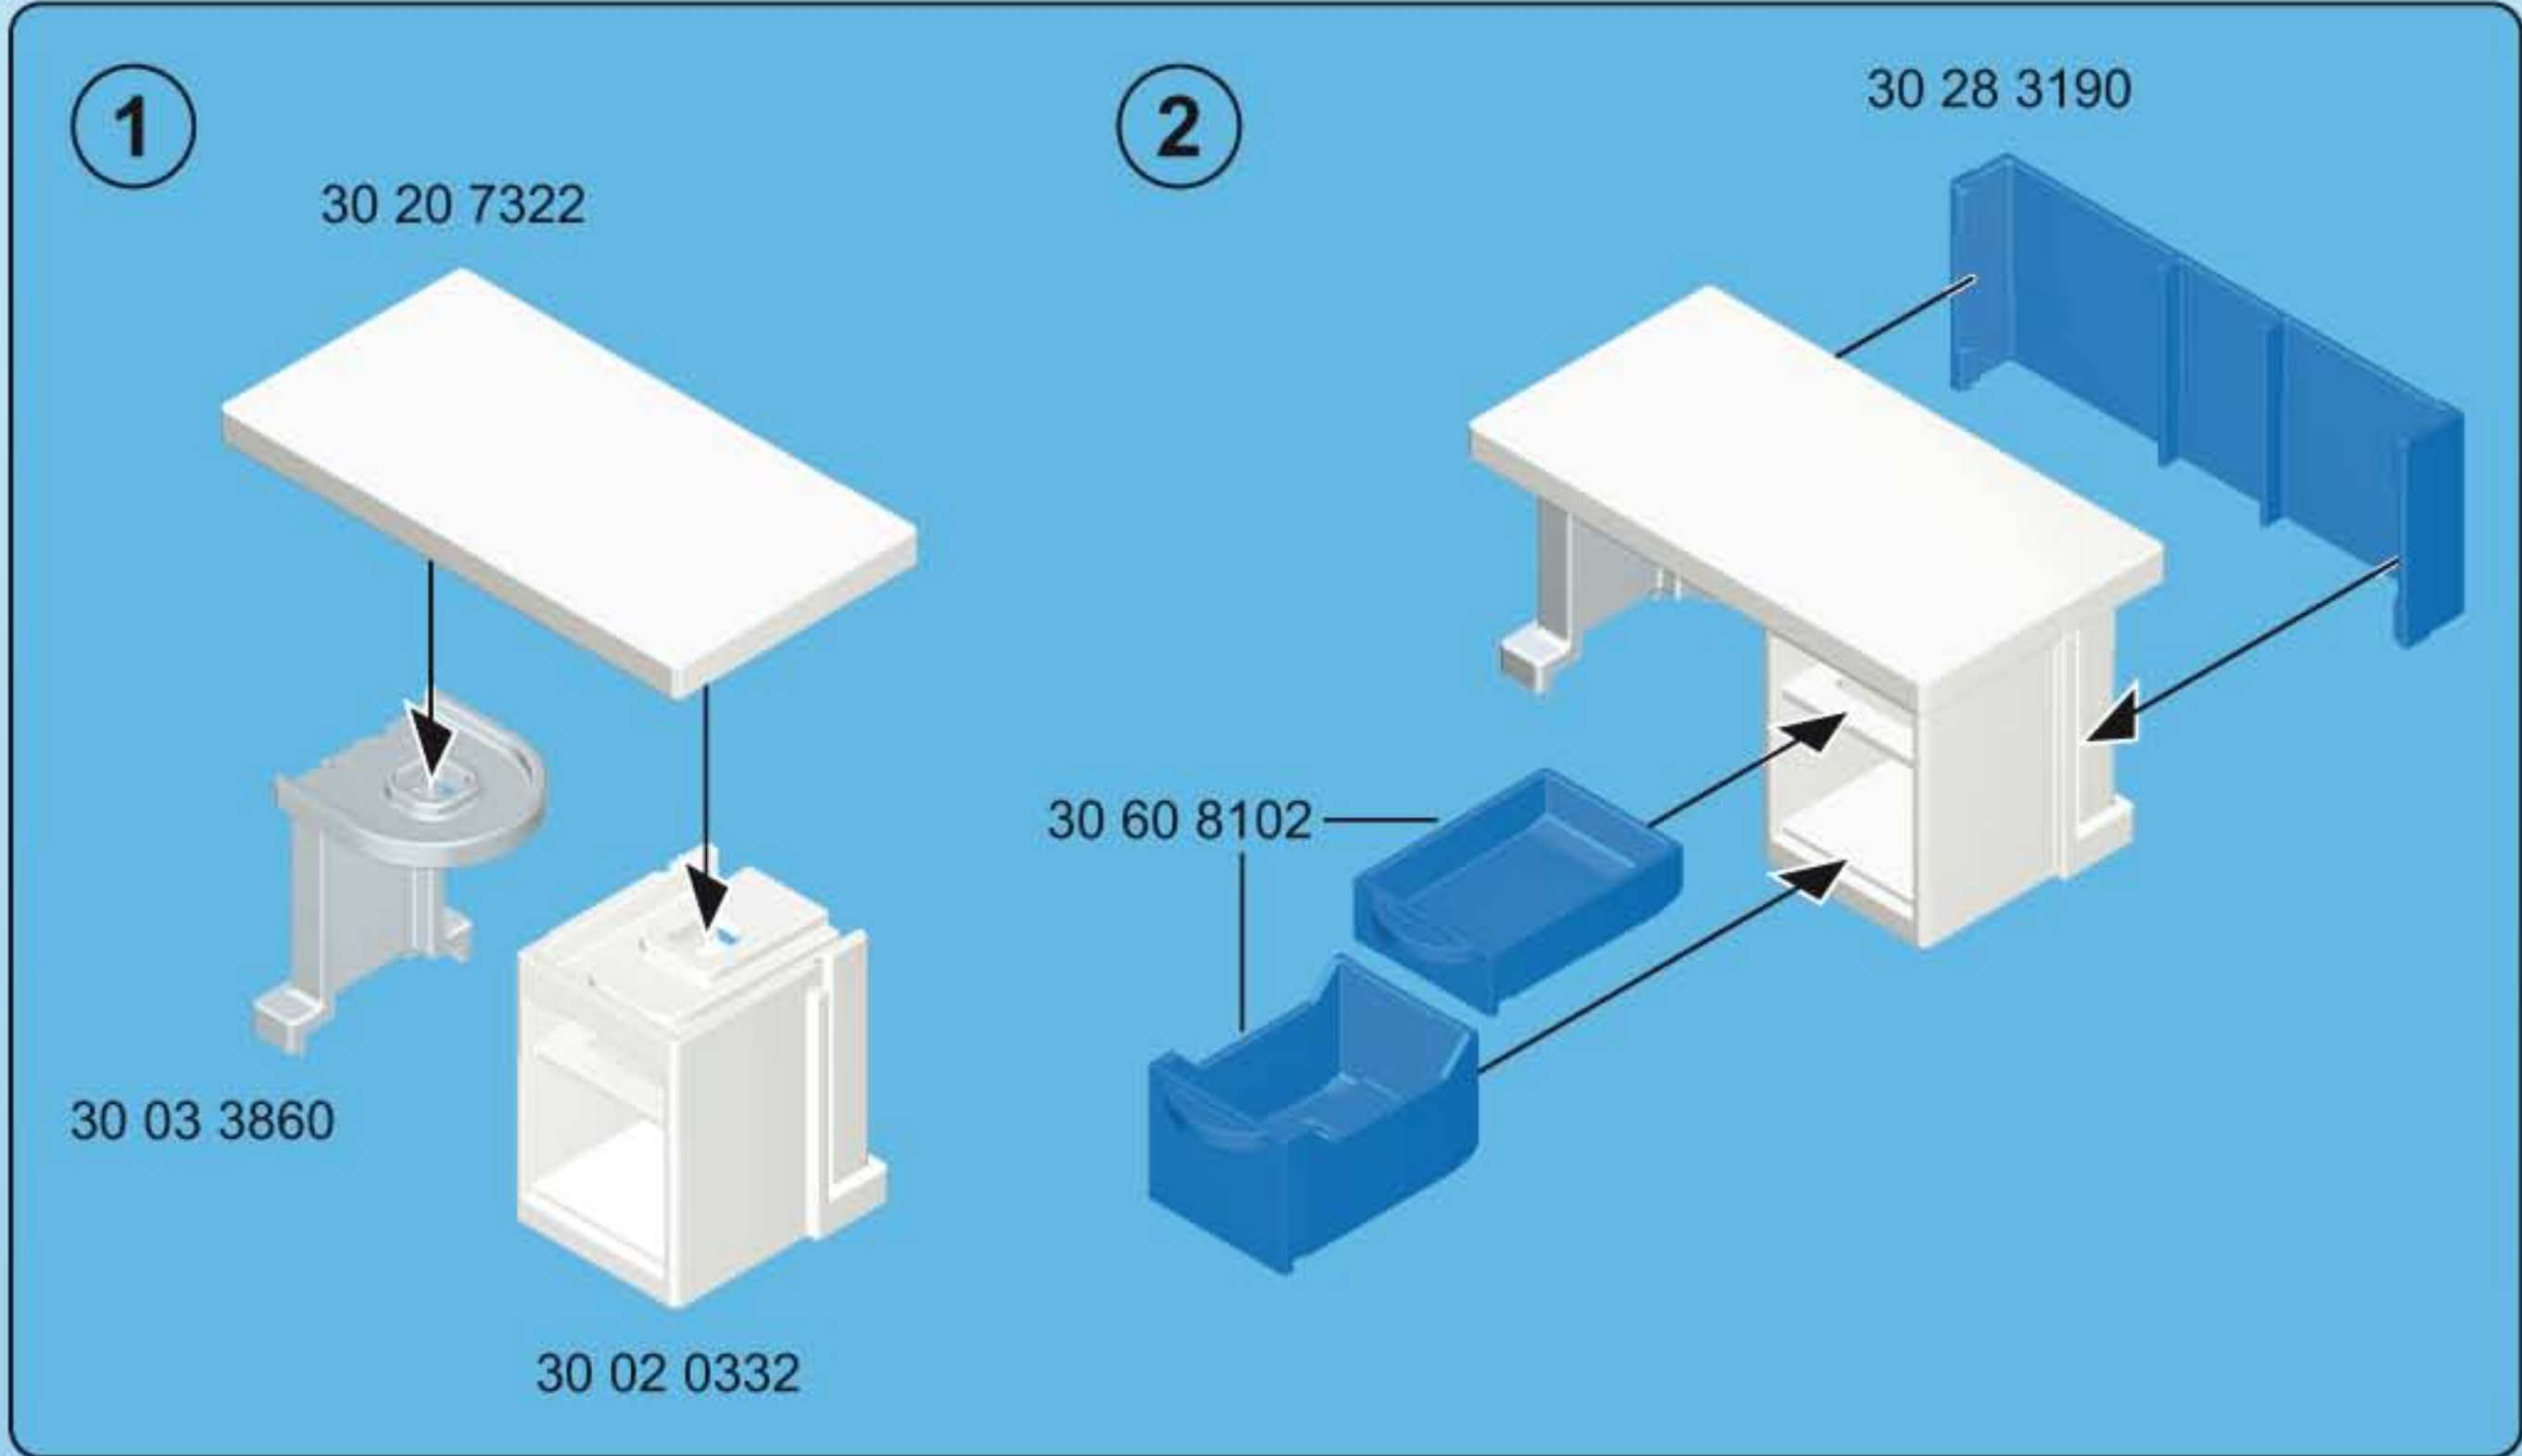

Η διεύθυνση του Γραφείου Εξυπηρέτησης Καταναλωτών PLAYMOBIL βρίσκεται σε όλους τους καταλόγους PLAYMOBIL.

pronounce: plāy-mō-bēēl

1

2

30 60 6190

© 2018 geobra Brandstätter Stiftung & Co.KG
 Brandstätterstr. 2-10
 90513 Zirndorf, Germany.
 No. 30 80 6265 04.18