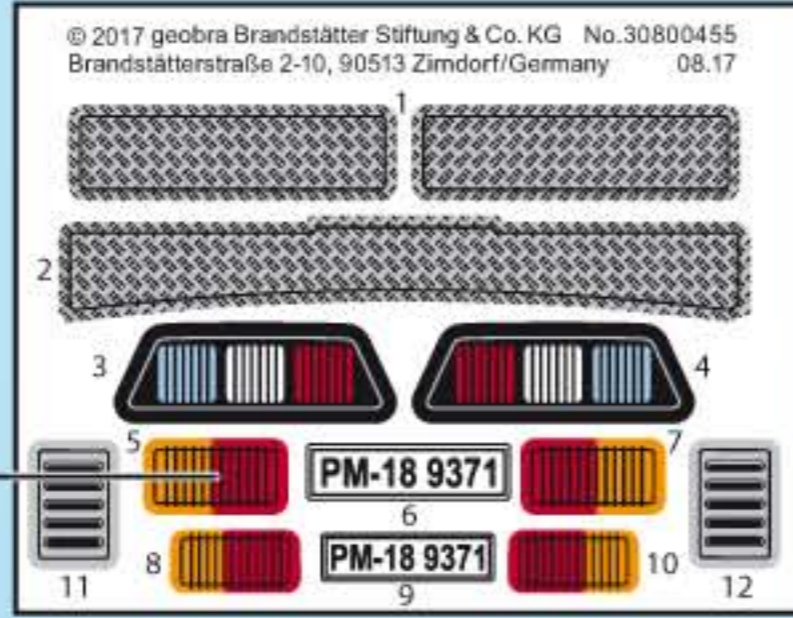

playmobil®

9371

WARNING:
CHOKING HAZARD

Small parts. Not for children under 3 years.

”Ne concerne que les USA“

Wichtige Unterlagen, bitte sorgfältig aufbewahren !
Important: Please keep these instructions for future reference !
Documents importants, à conserver soigneusement !
Belangrijke documenten, bewaar deze zorgvuldig !

1

30 80 0455

2

2x

1 30 82 5670

2 30 06 9022

30 25 9873

30 20 6502

2x

1

2

30 63 5075

3

30 73 3882

2x 30 20 5573

3x 35 21 9232