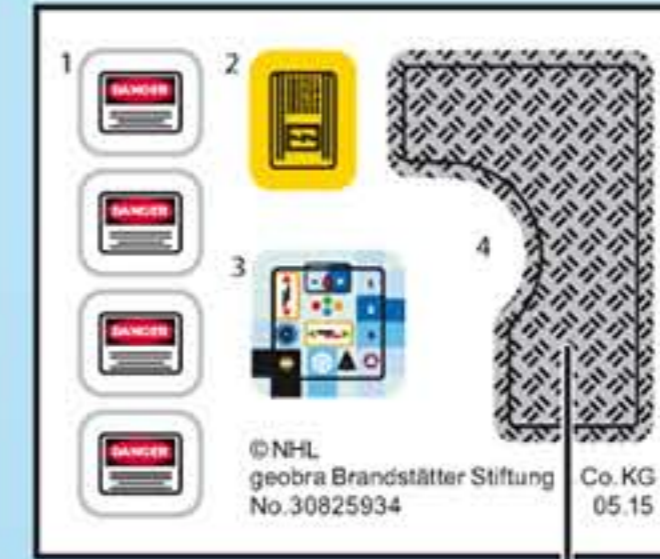

1

30 23 7653

30 82 5934