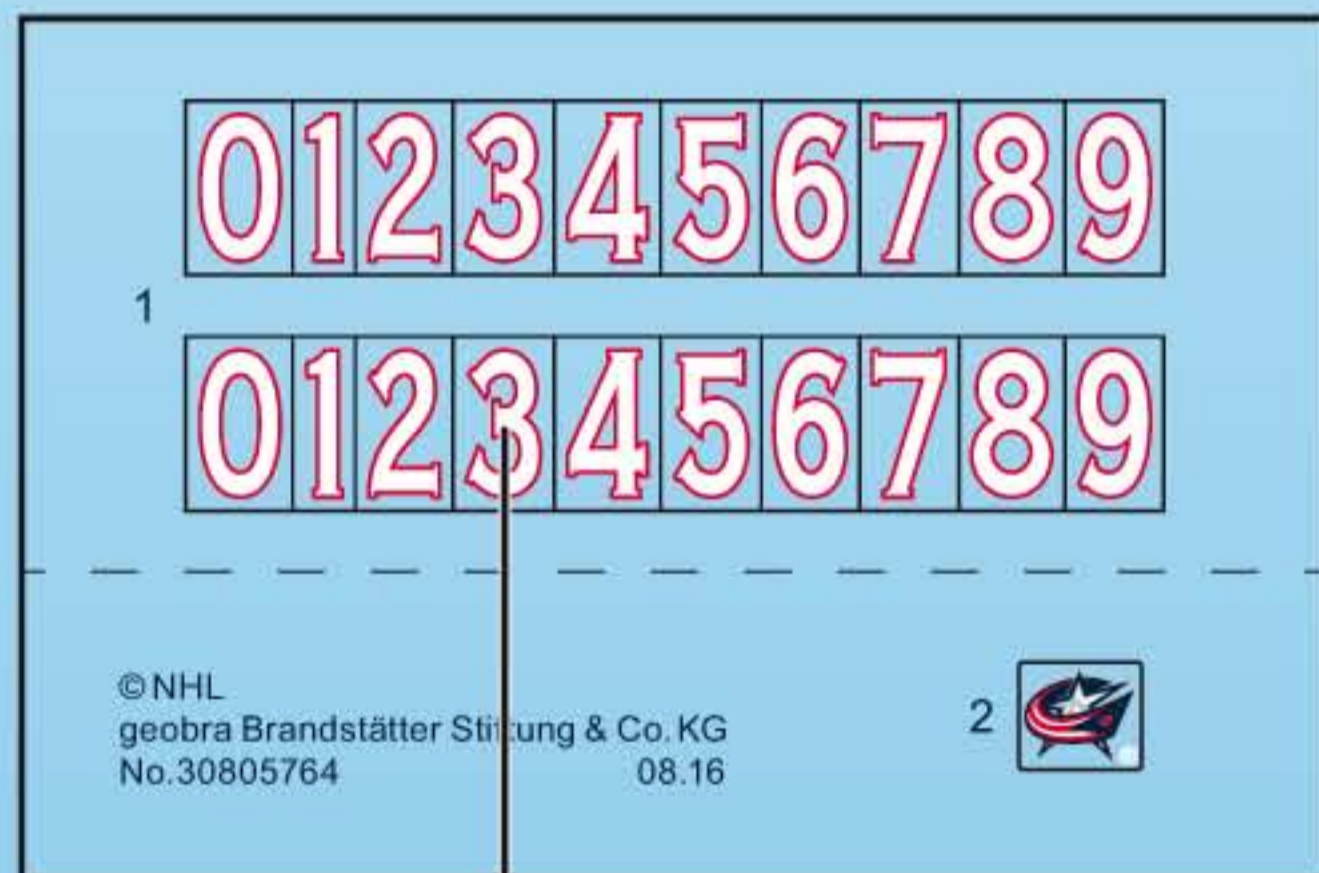

## 9201

**WARNING:**  
CHOKING HAZARD  
Small parts. Not for children under 3 years.

”Ne concerne que les USA“

Wichtige Unterlagen, bitte sorgfältig aufbewahren !  
Important: Please keep these instructions for future reference !  
Documents importants, à conserver soigneusement !  
Belangrijke documenten, bewaar deze zorgvuldig !