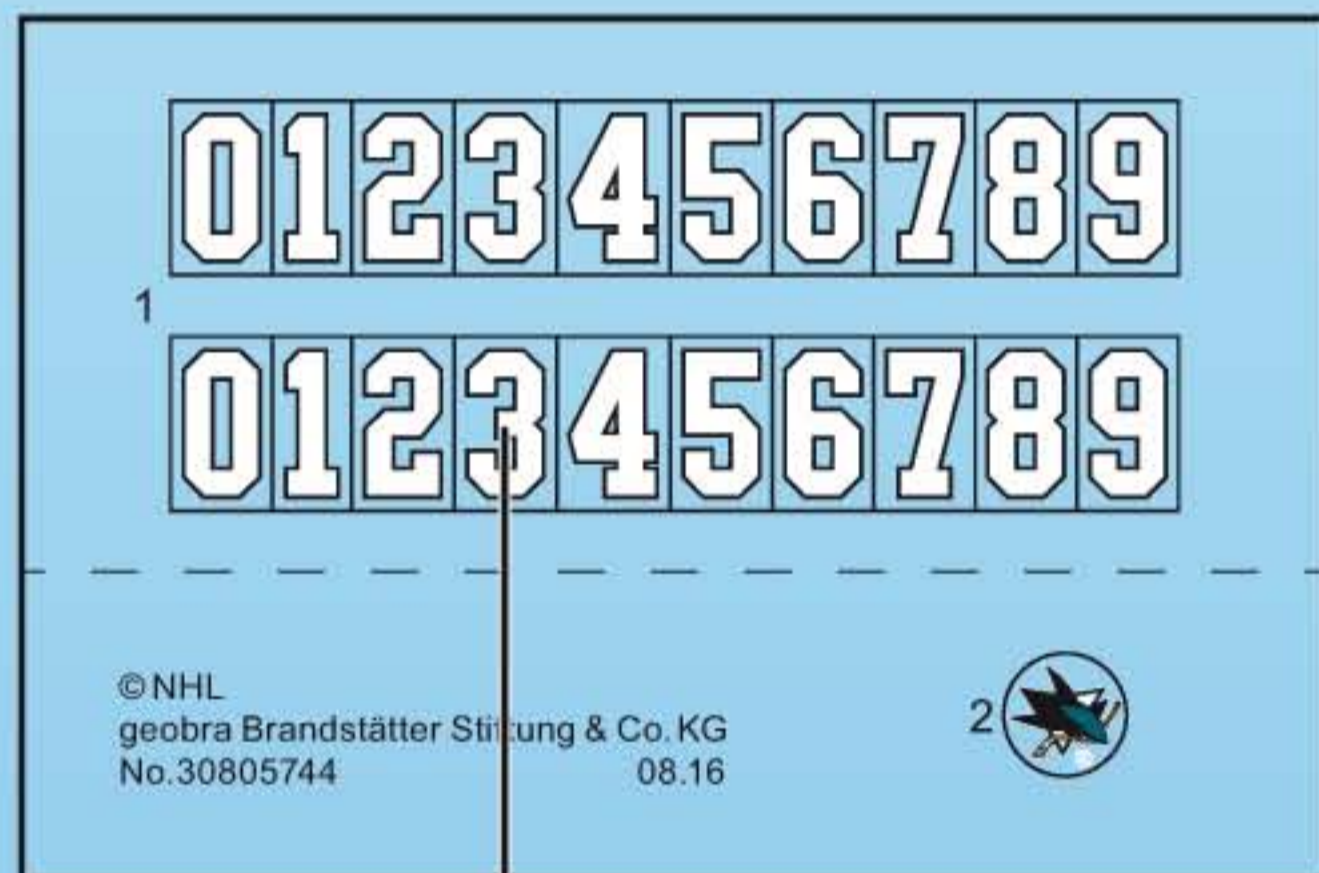

playmobil
9197

WARNING:
CHOKING HAZARD
Small parts. Not for children under 3 years.

”Ne concerne que les USA“

Wichtige Unterlagen, bitte sorgfältig aufbewahren !
Important: Please keep these instructions for future reference !
Documents importants, à conserver soigneusement !
Belangrijke documenten, bewaar deze zorgvuldig !

30 80 5744

30 62 9665

30 23 7383

30 00 0204

30 62 9635

30 62 9645

30 62 9655

30 23 7283