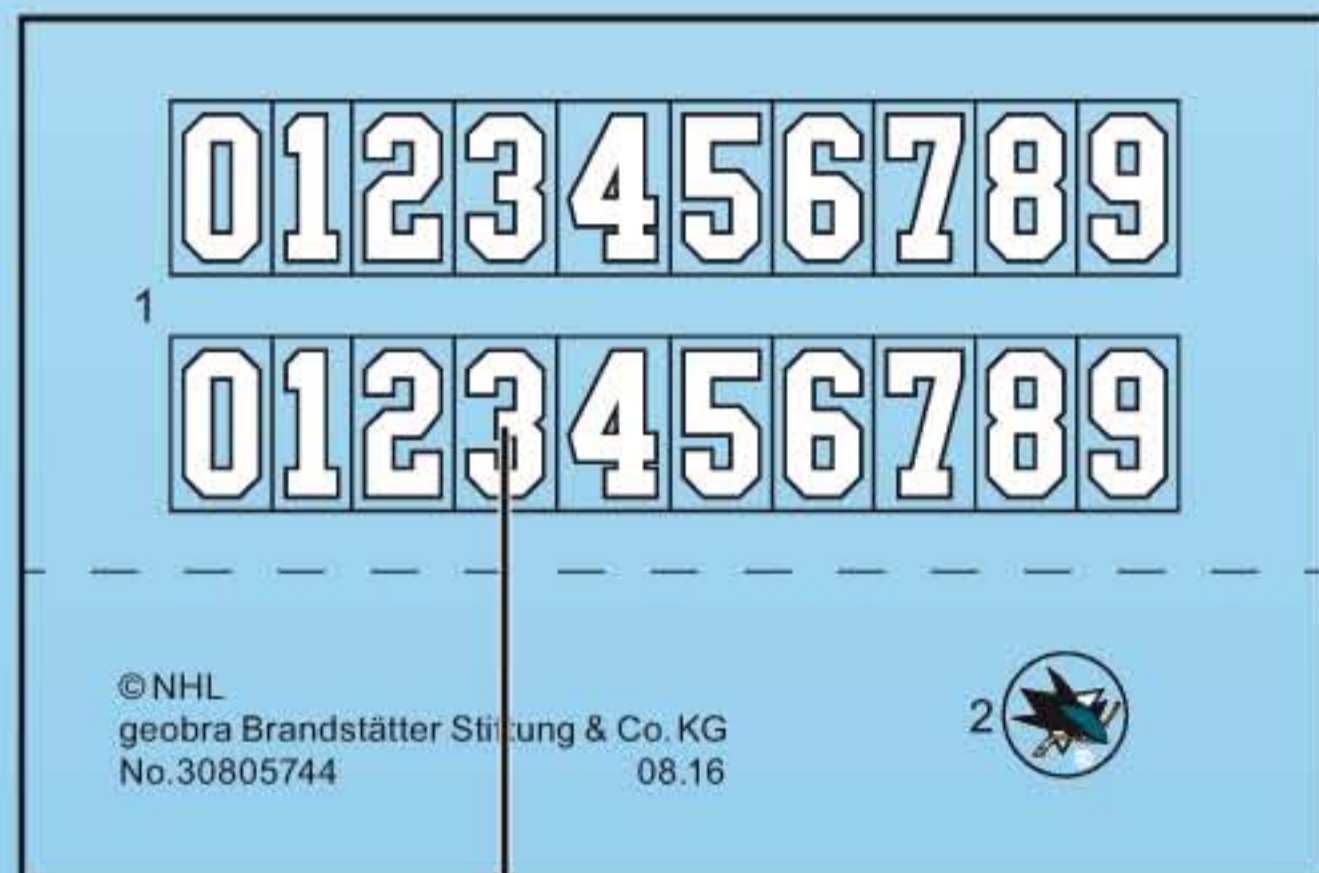

playmobil®
9197

WARNING:
CHOKING HAZARD
Small parts. Not for children under 3 years.

”Ne concerne que les USA“

Wichtige Unterlagen, bitte sorgfältig aufbewahren !
Important: Please keep these instructions for future reference !
Documents importants, à conserver soigneusement !
Belangrijke documenten, bewaar deze zorgvuldig !

30 80 5744

30 62 9665

30 23 7383

30 00 0204

30 62 9635

30 62 9645

30 62 9655

30 23 7283