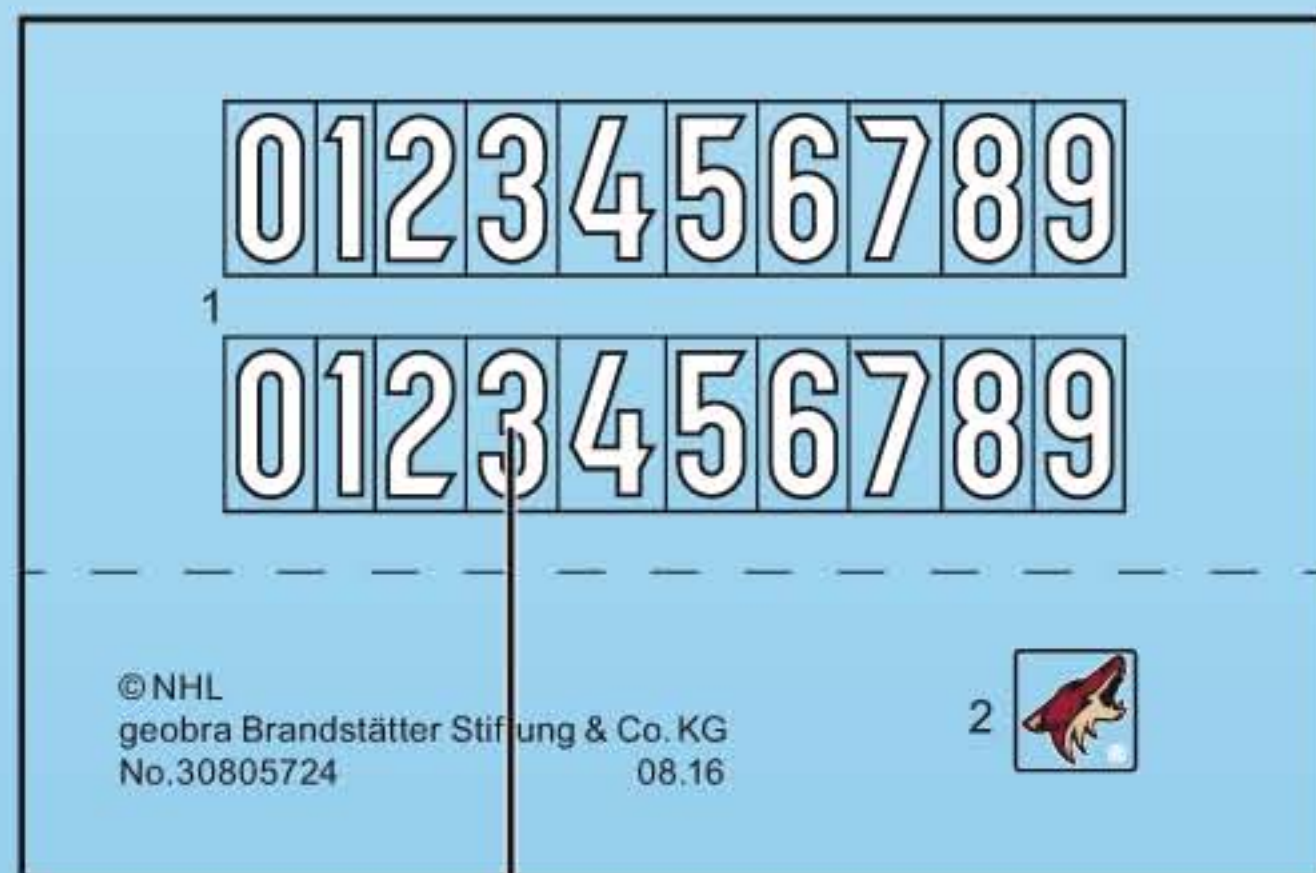

**playmobil**  
9193

**WARNING:**  
**CHOKING HAZARD**  
Small parts. Not for children under 3 years.

"Ne concerne que les USA"

Wichtige Unterlagen, bitte sorgfältig aufbewahren !  
Important: Please keep these instructions for future reference !  
Documents importants, à conserver soigneusement !  
Belangrijke documenten, bewaar deze zorgvuldig !

30 80 5724

30 62 8465

30 23 7383

30 00 9943

30 62 8445

30 62 8435

30 62 8455

30 23 7283