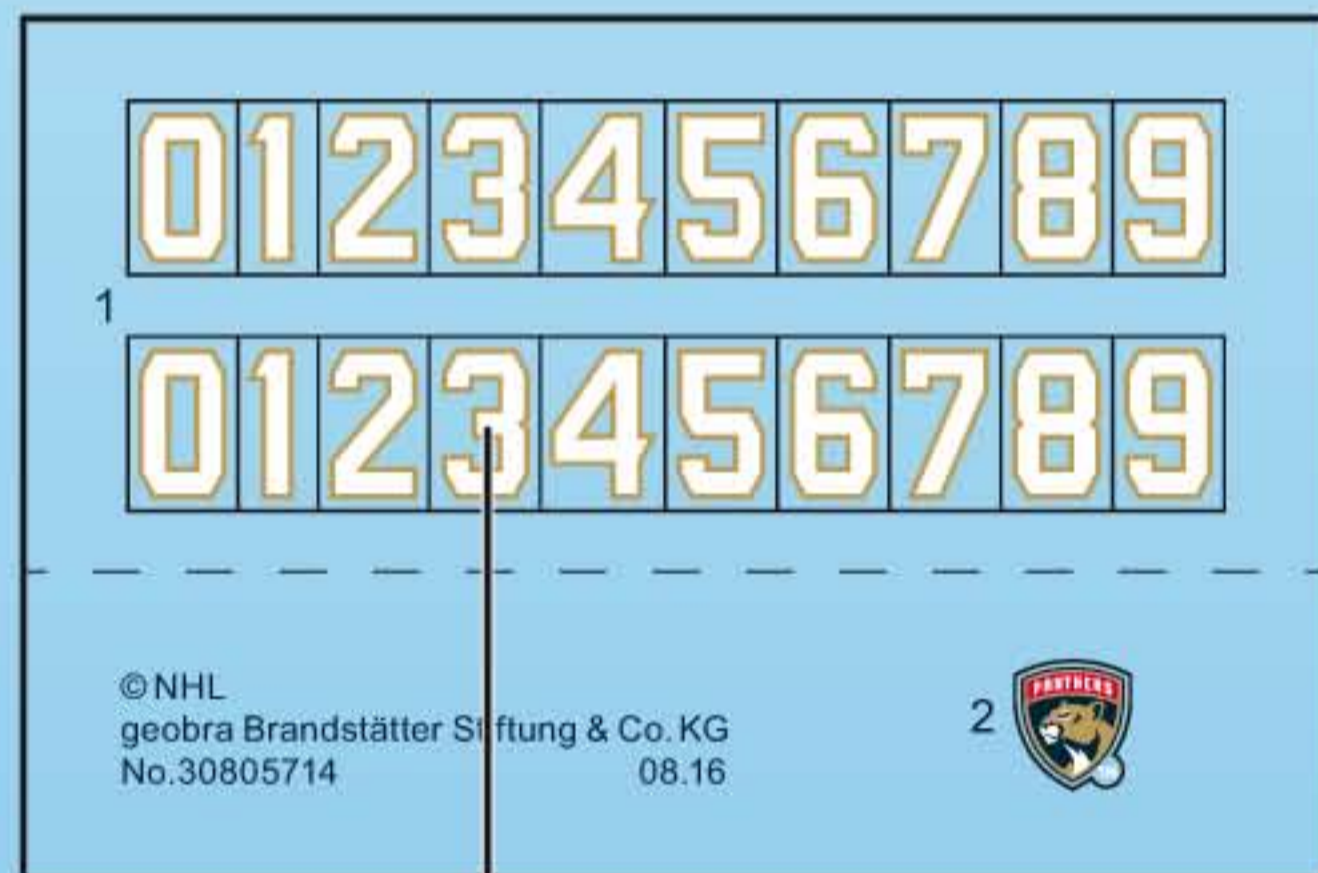

playmobil®
9191

WARNING:
CHOKING HAZARD
Small parts. Not for children under 3 years.

”Ne concerne que les USA“

Wichtige Unterlagen, bitte sorgfältig aufbewahren !
Important: Please keep these instructions for future reference !
Documents importants, à conserver soigneusement !
Belangrijke documenten, bewaar deze zorgvuldig !

30 80 5714

30 62 9955

30 23 7383

30 00 0374

30 62 9935

30 62 9925

30 62 9945

30 23 7283