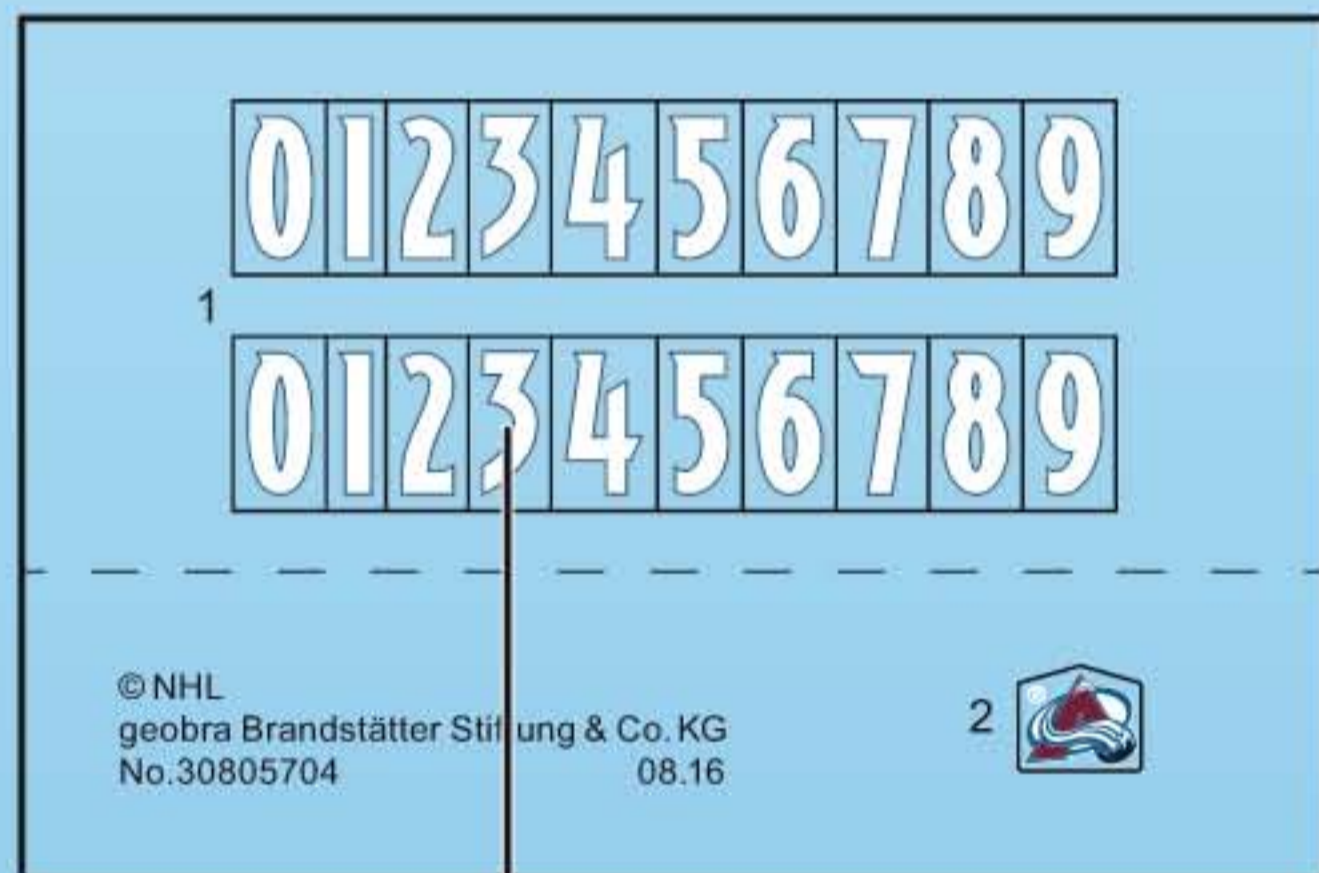

playmobil®
9189

WARNING:
CHOKING HAZARD
Small parts. Not for children under 3 years.

”Ne concerne que les USA“

Wichtige Unterlagen, bitte sorgfältig aufbewahren !
Important: Please keep these instructions for future reference !
Documents importants, à conserver soigneusement !
Belangrijke documenten, bewaar deze zorgvuldig !

30 80 5704

30 62 9575

30 23 7383

30 62 9545

30 62 9555

30 00 0184

30 62 9565

30 23 7343