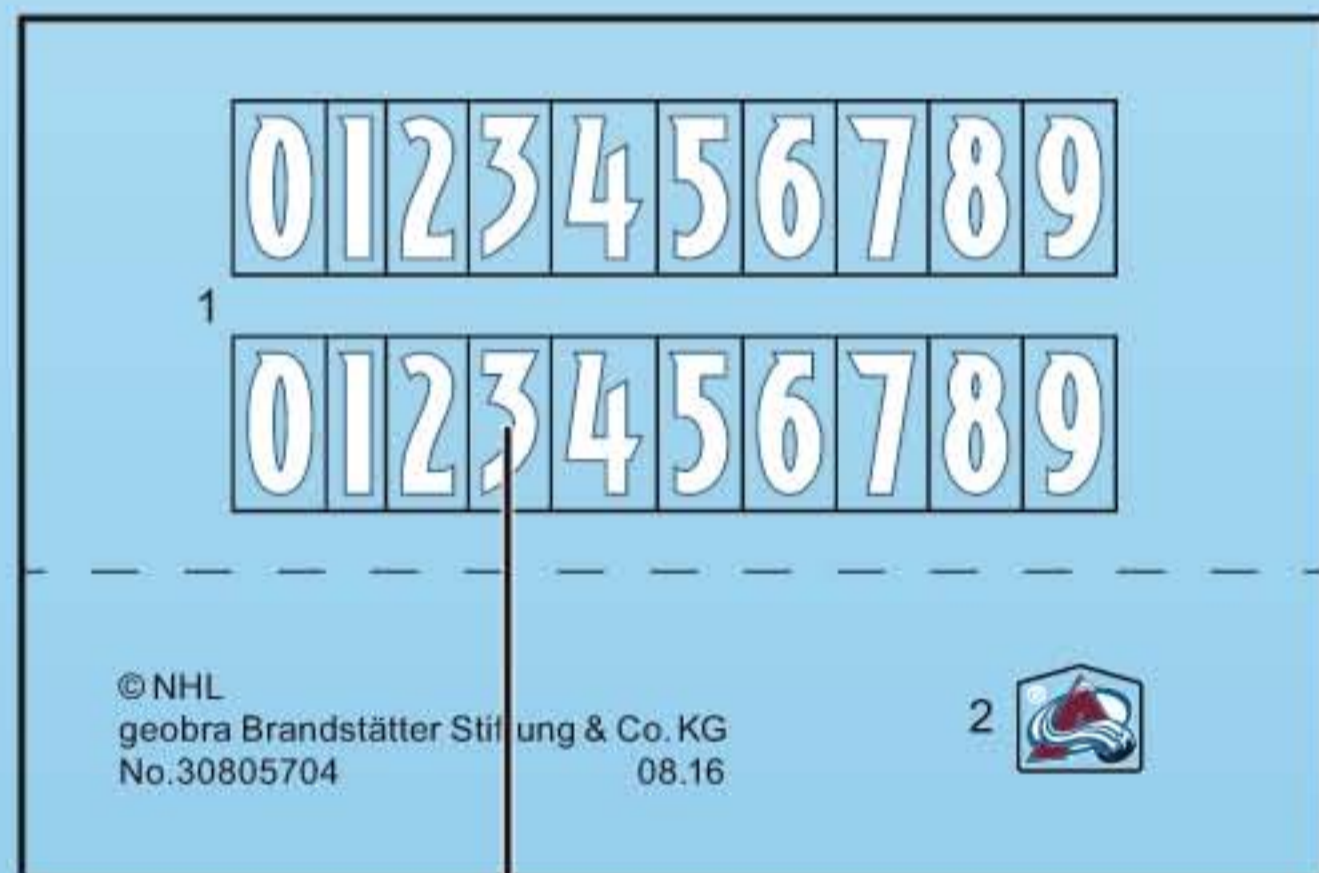

**playmobil®**  
**9189**

**WARNING:**  
**CHOKING HAZARD**  
Small parts. Not for children under 3 years.

”Ne concerne que les USA“

Wichtige Unterlagen, bitte sorgfältig aufbewahren !  
Important: Please keep these instructions for future reference !  
Documents importants, à conserver soigneusement !  
Belangrijke documenten, bewaar deze zorgvuldig !

30 80 5704

30 62 9575

30 23 7383

30 00 0184

30 62 9545

30 62 9555

30 62 9565

30 23 7343