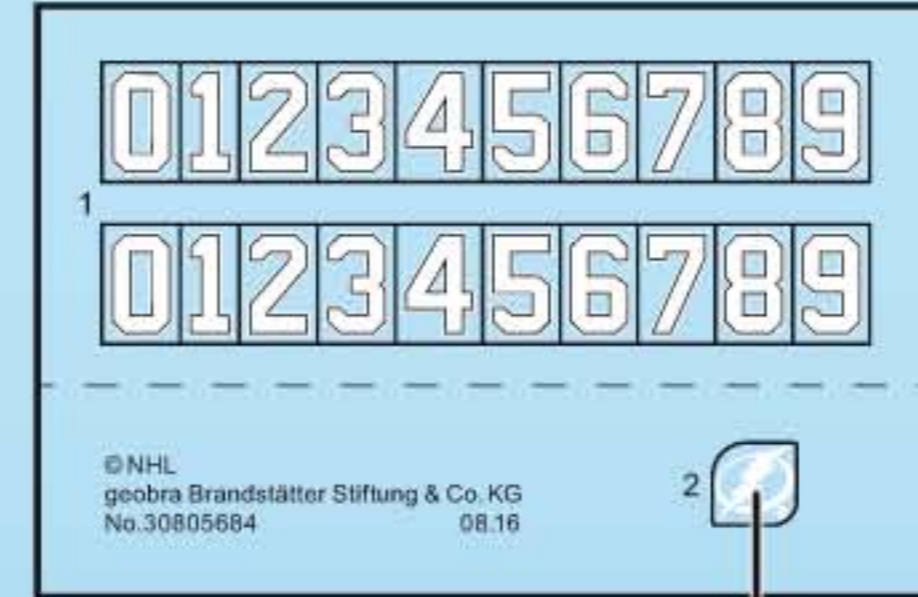

30 82 8783

3

30 80 5684

30 24 8793

(D) (A) (CH) (L) (B) ACHTUNG!

Nicht auf Augen oder Gesicht zielen.

(USA) (GB) (CDN) (M) (IRL) WARNING!

Do not aim at eyes or face.