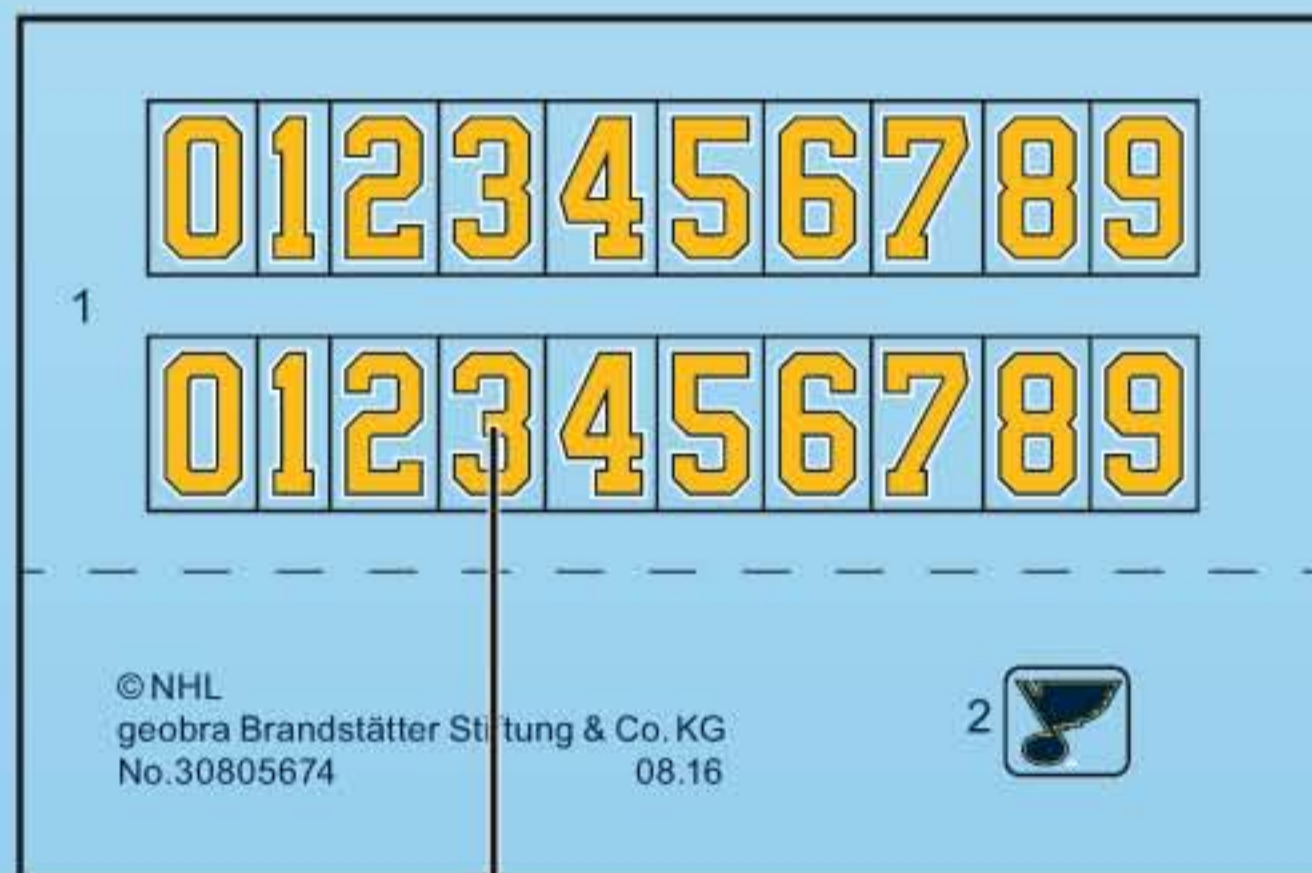

playmobil
9183

WARNING:
CHOKING HAZARD
Small parts. Not for children under 3 years.

”Ne concerne que les USA“

Wichtige Unterlagen, bitte sorgfältig aufbewahren !
Important: Please keep these instructions for future reference !
Documents importants, à conserver soigneusement !
Belangrijke documenten, bewaar deze zorgvuldig !

30 80 5674

30 62 8855

30 23 7383

30 00 0084

30 62 8835

30 62 8825

30 62 8845

30 23 7283