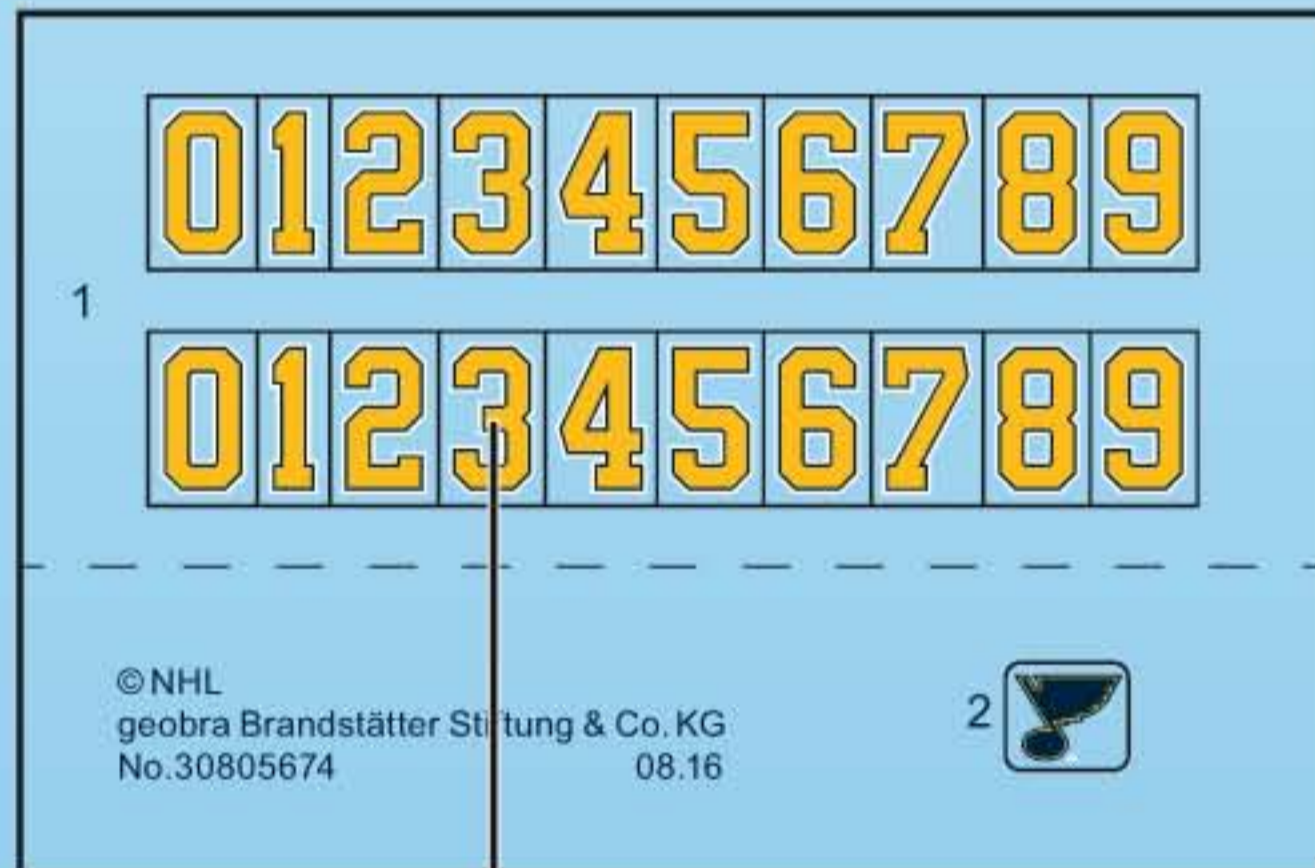

**playmobil**  
9183

**WARNING:**  
**CHOKING HAZARD**  
Small parts. Not for children under 3 years.

”Ne concerne que les USA“

Wichtige Unterlagen, bitte sorgfältig aufbewahren !  
Important: Please keep these instructions for future reference !  
Documents importants, à conserver soigneusement !  
Belangrijke documenten, bewaar deze zorgvuldig !

30 80 5674

30 62 8855

30 00 0084

30 23 7383

30 62 8835

30 62 8825

30 62 8845

30 23 7283