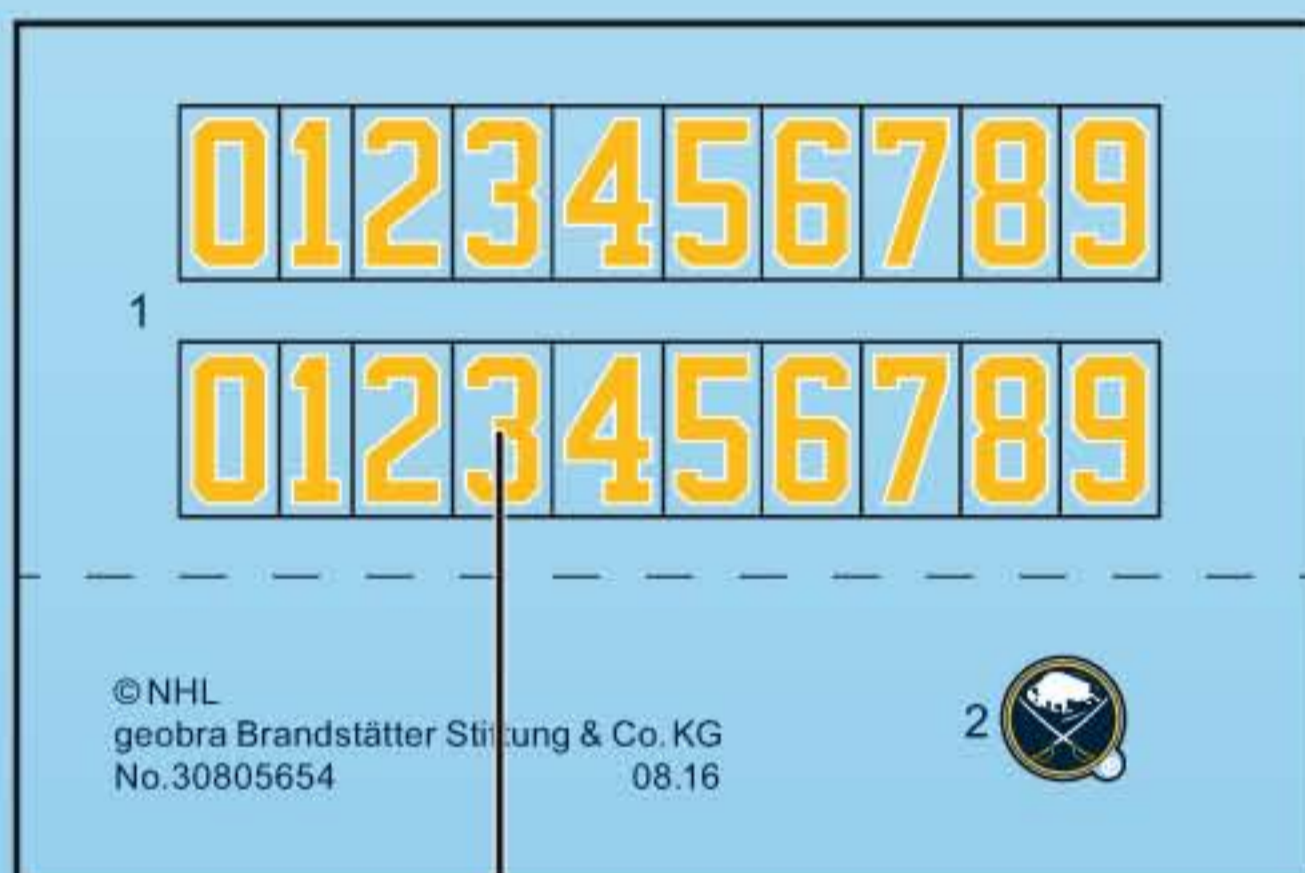

playmobil®
9179

WARNING:
CHOKING HAZARD
Small parts. Not for children under 3 years.

”Ne concerne que les USA“

Wichtige Unterlagen, bitte sorgfältig aufbewahren !
Important: Please keep these instructions for future reference !
Documents importants, à conserver soigneusement !
Belangrijke documenten, bewaar deze zorgvuldig !

30 80 5654

30 62 9035

30 23 7383

30 00 9853

30 62 9055

30 62 9065

30 62 9045

30 23 7283