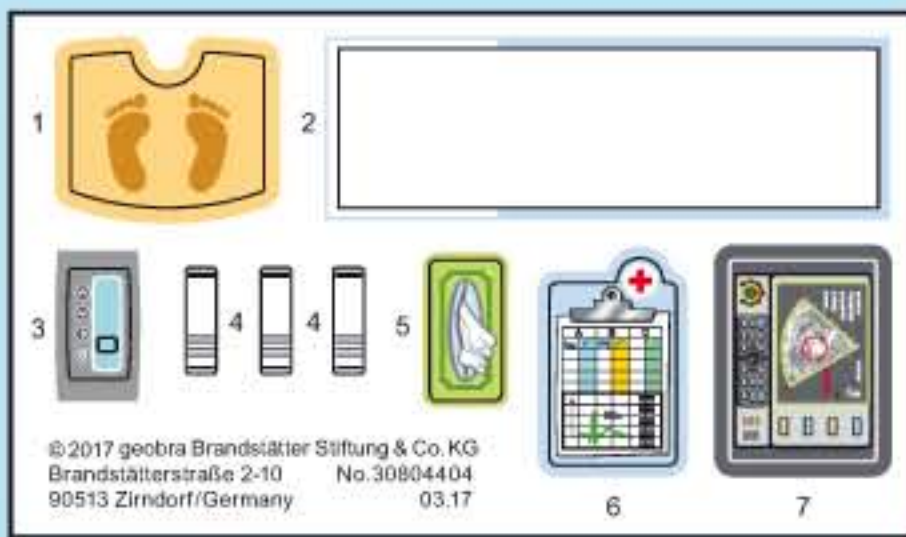

2

2

30 25 4882

30 80 4404

© 2017 geobra Brandstäter Stiftung & Co. KG  
Brandstäterstraße 2-10 No.30804404  
90513 Zirndorf/Germany 03.17

30 23 9443

30 80 8850

30 04 5260