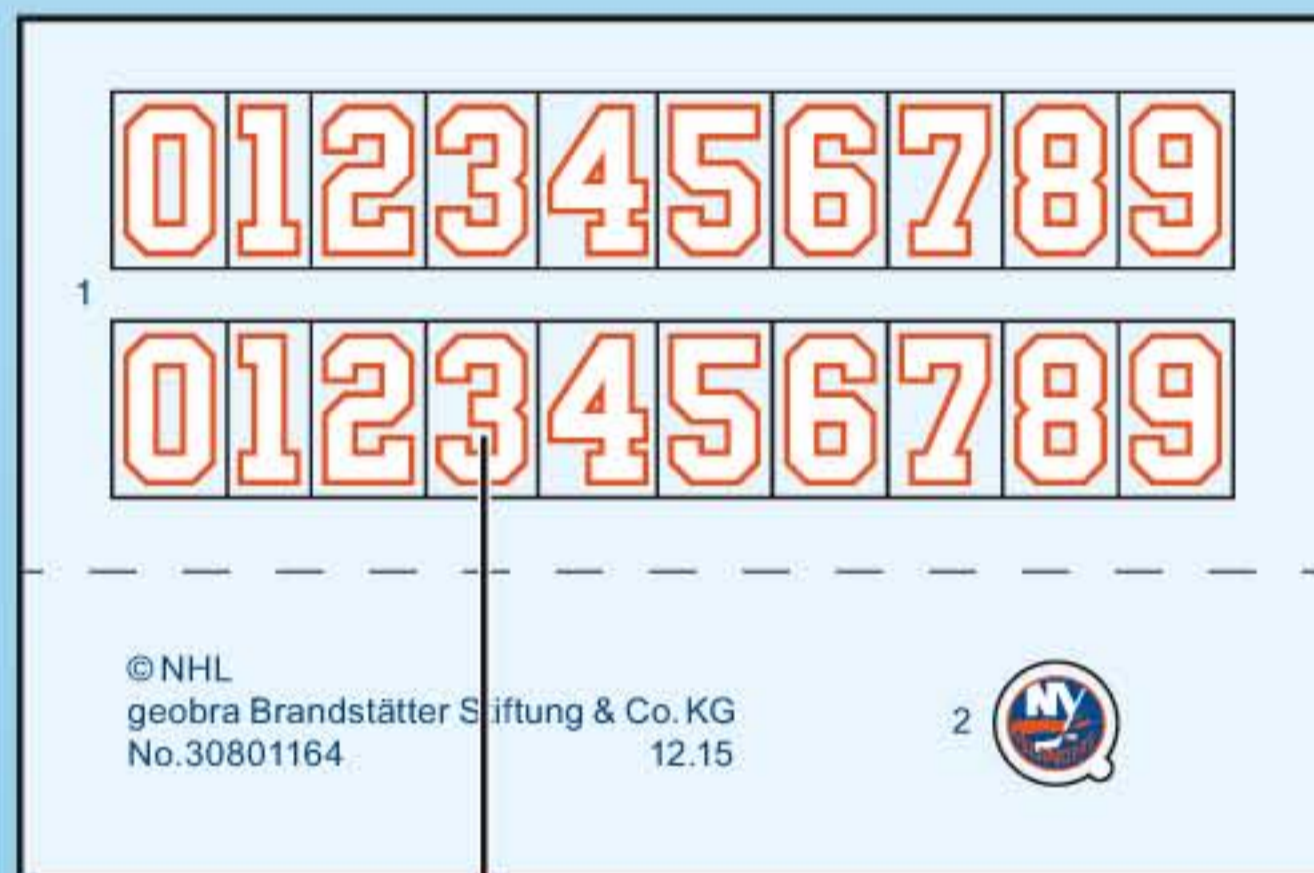

playmobil®

9098

WARNING:
CHOKING HAZARD
Small parts. Not for children under 3 years.

”Ne concerne que les USA“

Wichtige Unterlagen, bitte sorgfältig aufbewahren !
Important: Please keep these instructions for future reference !
Documents importants, à conserver soigneusement !
Belangrijke documenten, bewaar deze zorgvuldig !

30 80 1164

30 62 3505

30 23 7383

30 00 8773

30 62 3525

30 62 3535

30 62 3515

30 23 7283