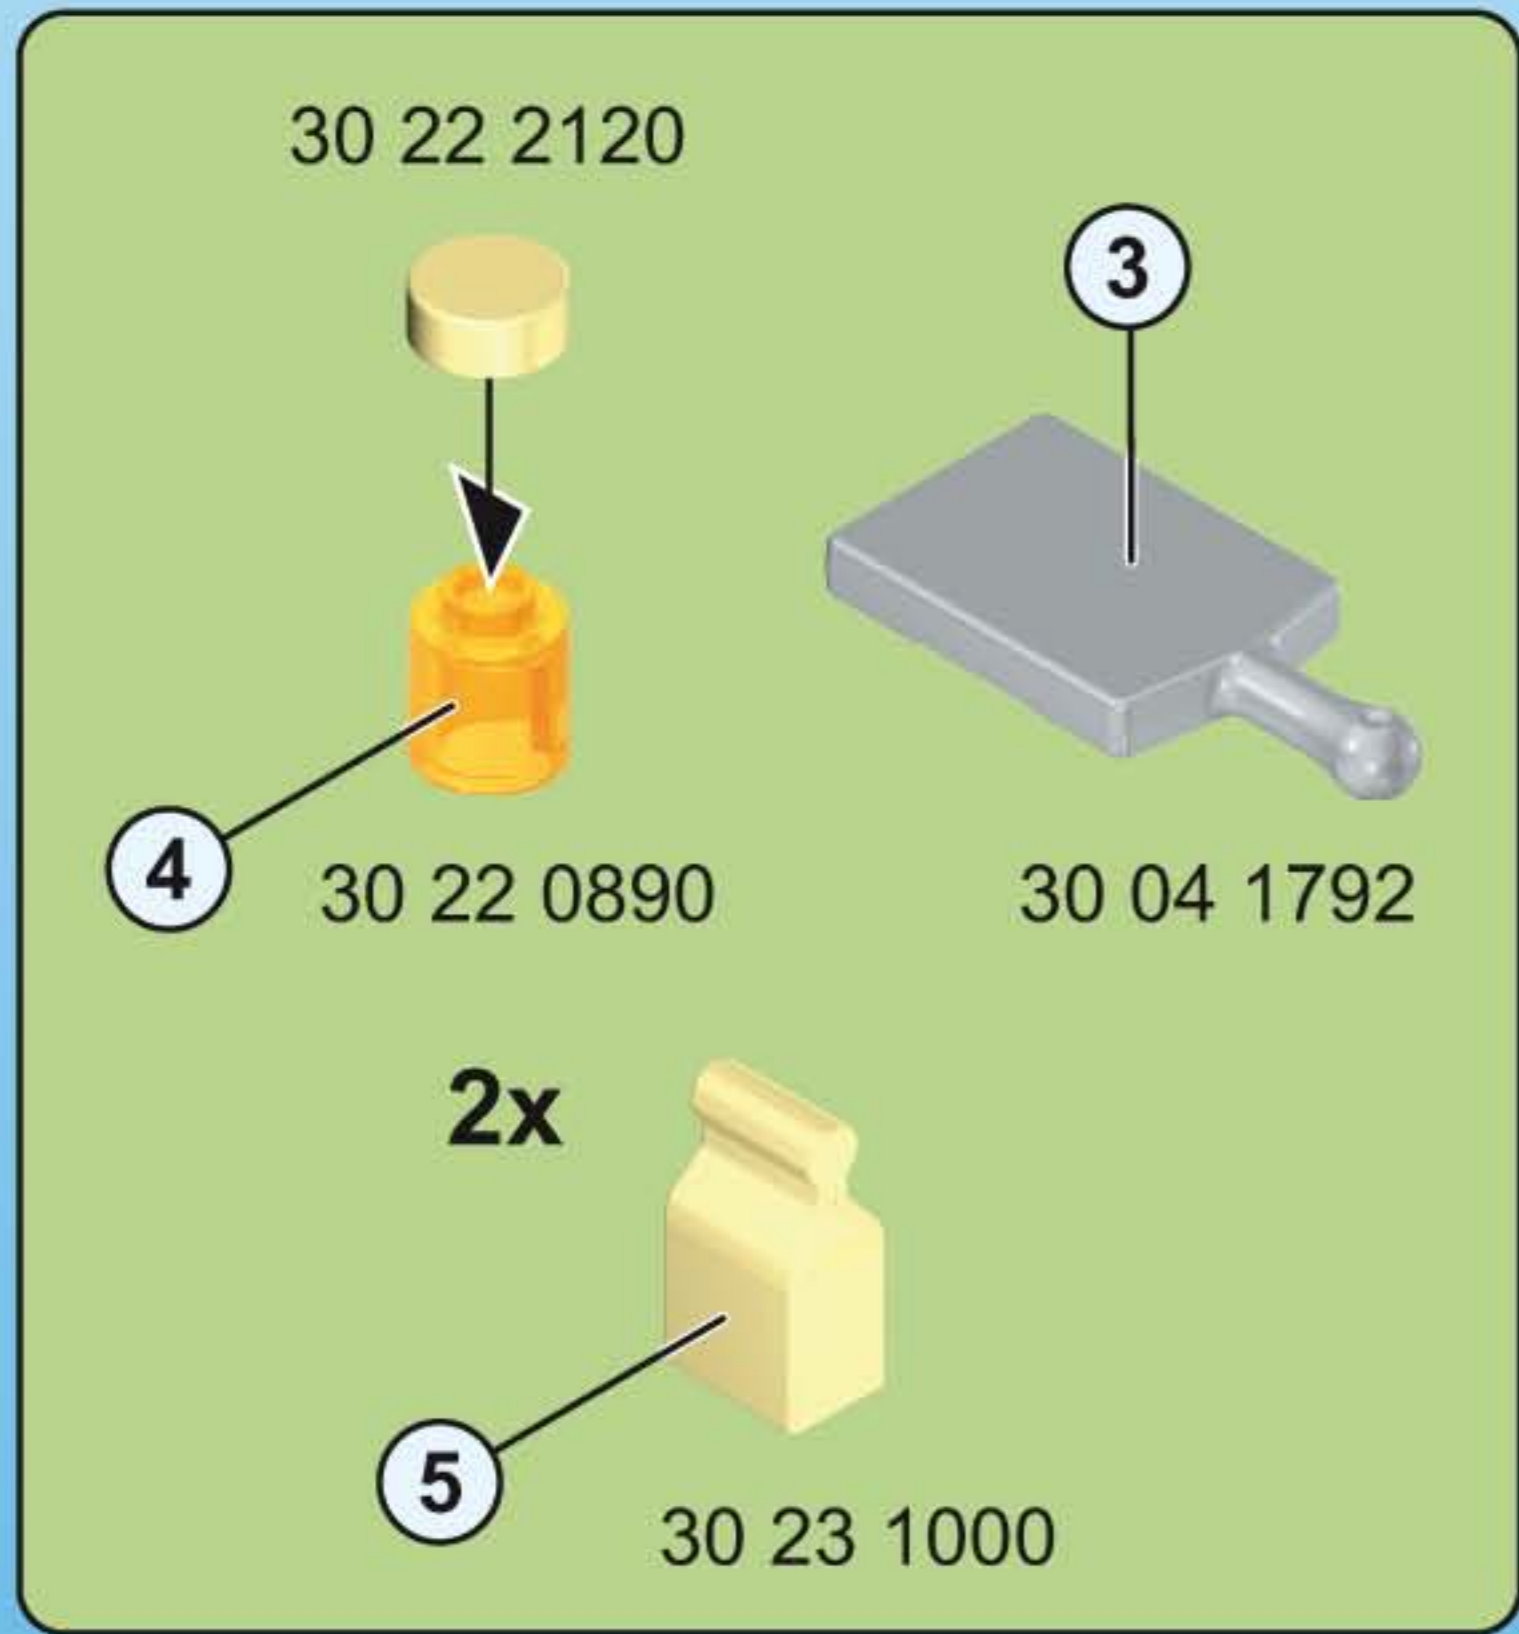

2

3

30 04 1812

30 04 1812

30 21 4712

2

30 04 1802

© 2016 geobra Brandstätter Stiftung & Co.KG
Brandstätterstr. 2-10
90513 Zirndorf, Germany.
No. 30 80 2574 08.16