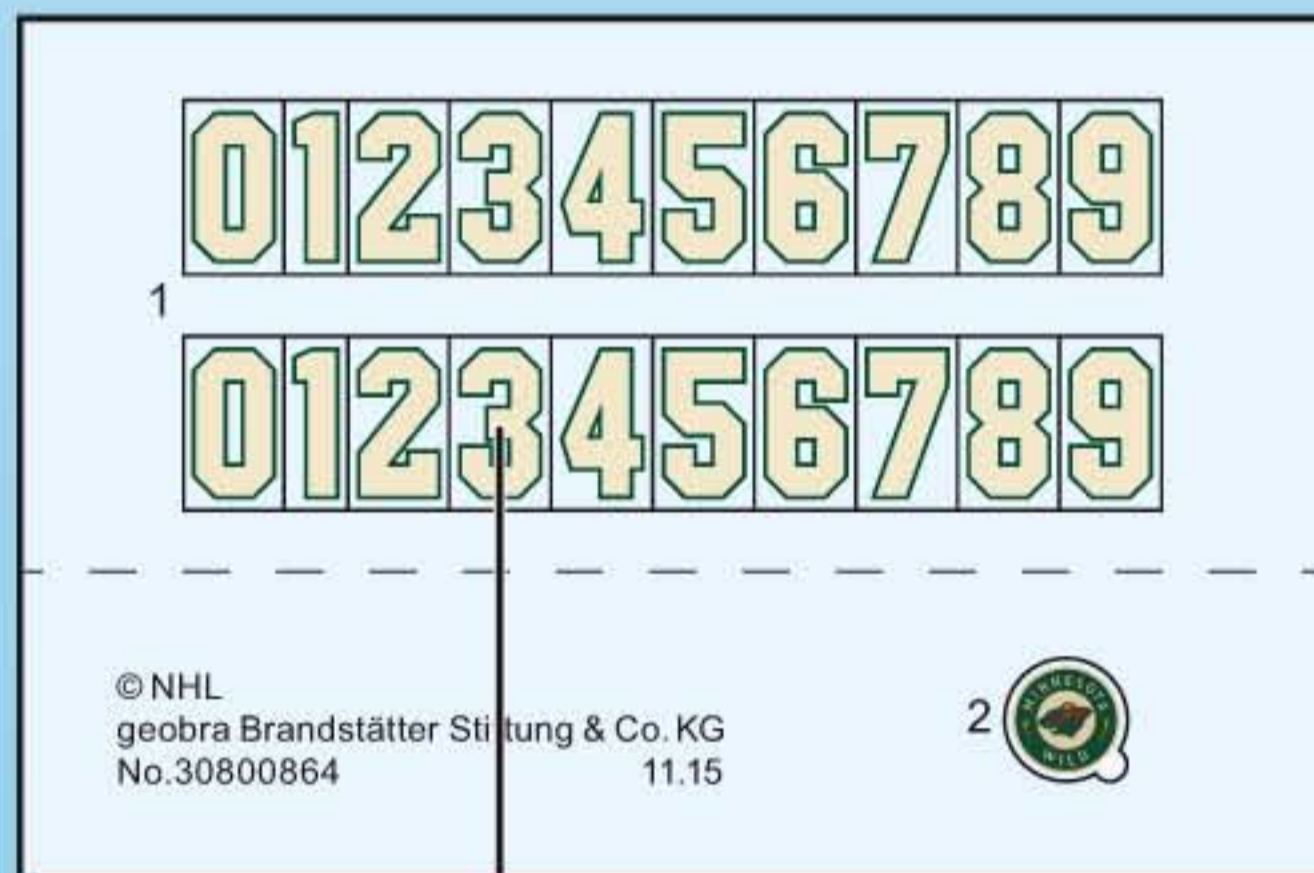

playmobil
9038

WARNING:
CHOKING HAZARD
Small parts. Not for children under 3 years.

”Ne concerne que les USA“

Wichtige Unterlagen, bitte sorgfältig aufbewahren !
Important: Please keep these instructions for future reference !
Documents importants, à conserver soigneusement !
Belangrijke documenten, bewaar deze zorgvuldig !

30 80 0864

30 62 3085

30 23 7383

30 00 8723

30 62 3105

30 62 3115

30 62 3095

30 03 7642