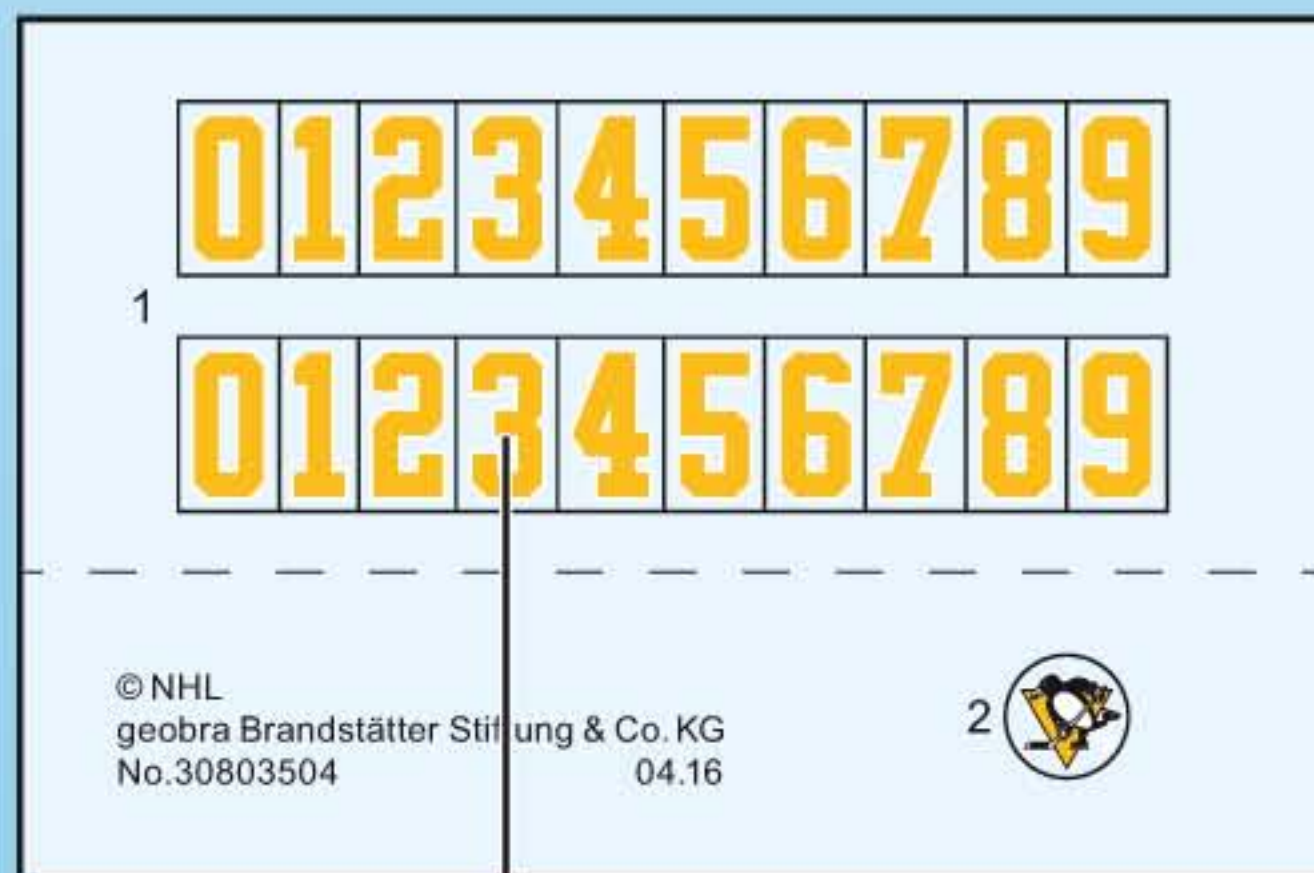

playmobil®
9028

WARNING:
CHOKING HAZARD
Small parts. Not for children under 3 years.

”Ne concerne que les USA“

Wichtige Unterlagen, bitte sorgfältig aufbewahren !
Important: Please keep these instructions for future reference !
Documents importants, à conserver soigneusement !
Belangrijke documenten, bewaar deze zorgvuldig !

30 80 3504

30 62 5365

30 23 7383

30 00 9313

30 62 5385

30 62 5395

30 62 5375

30 23 7283