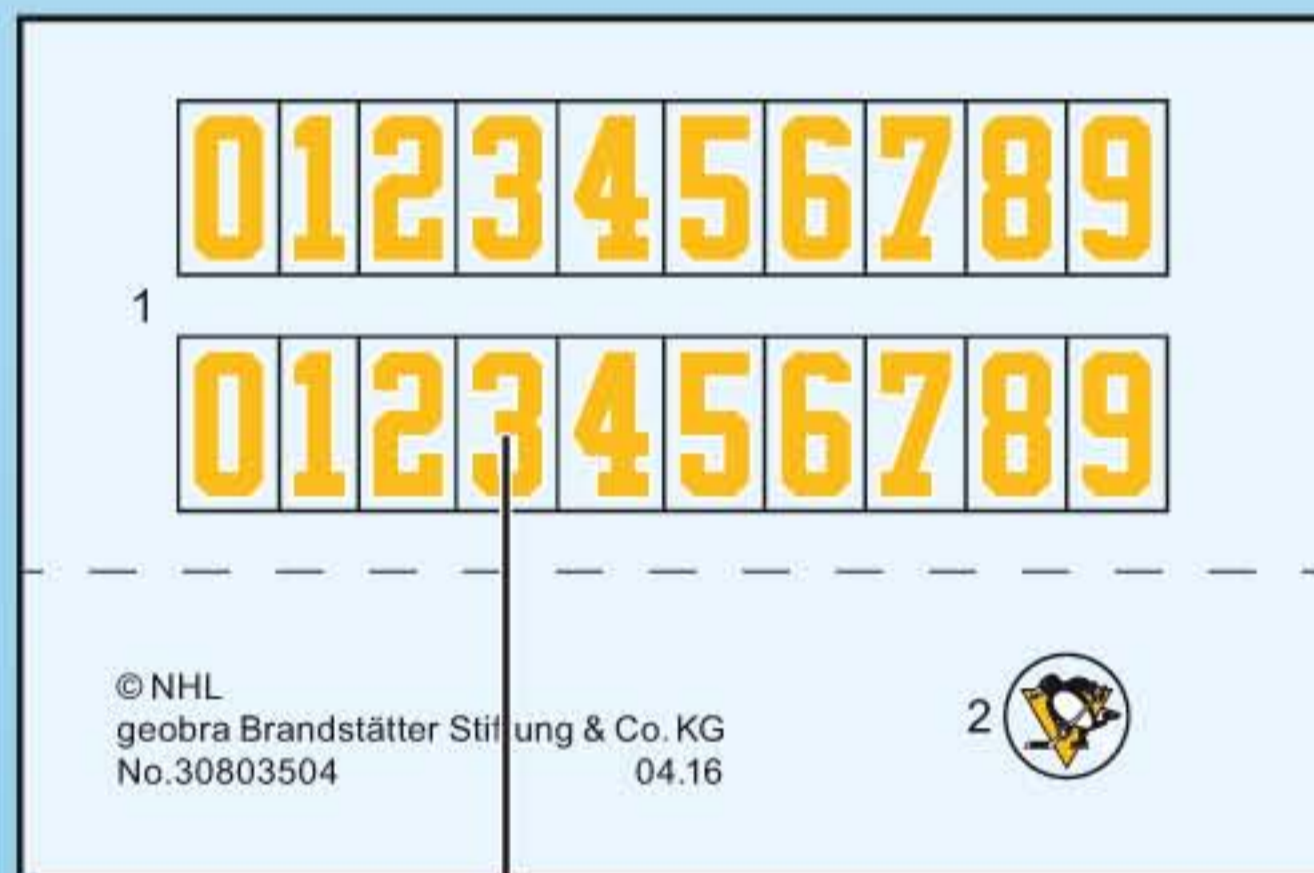

playmobil®
9028

WARNING:
CHOKING HAZARD
Small parts. Not for children under 3 years.

”Ne concerne que les USA“

Wichtige Unterlagen, bitte sorgfältig aufbewahren !
Important: Please keep these instructions for future reference !
Documents importants, à conserver soigneusement !
Belangrijke documenten, bewaar deze zorgvuldig !

30 80 3504

30 62 5365

30 23 7383

30 00 9313

30 62 5385

30 62 5395

30 62 5375

30 23 7283