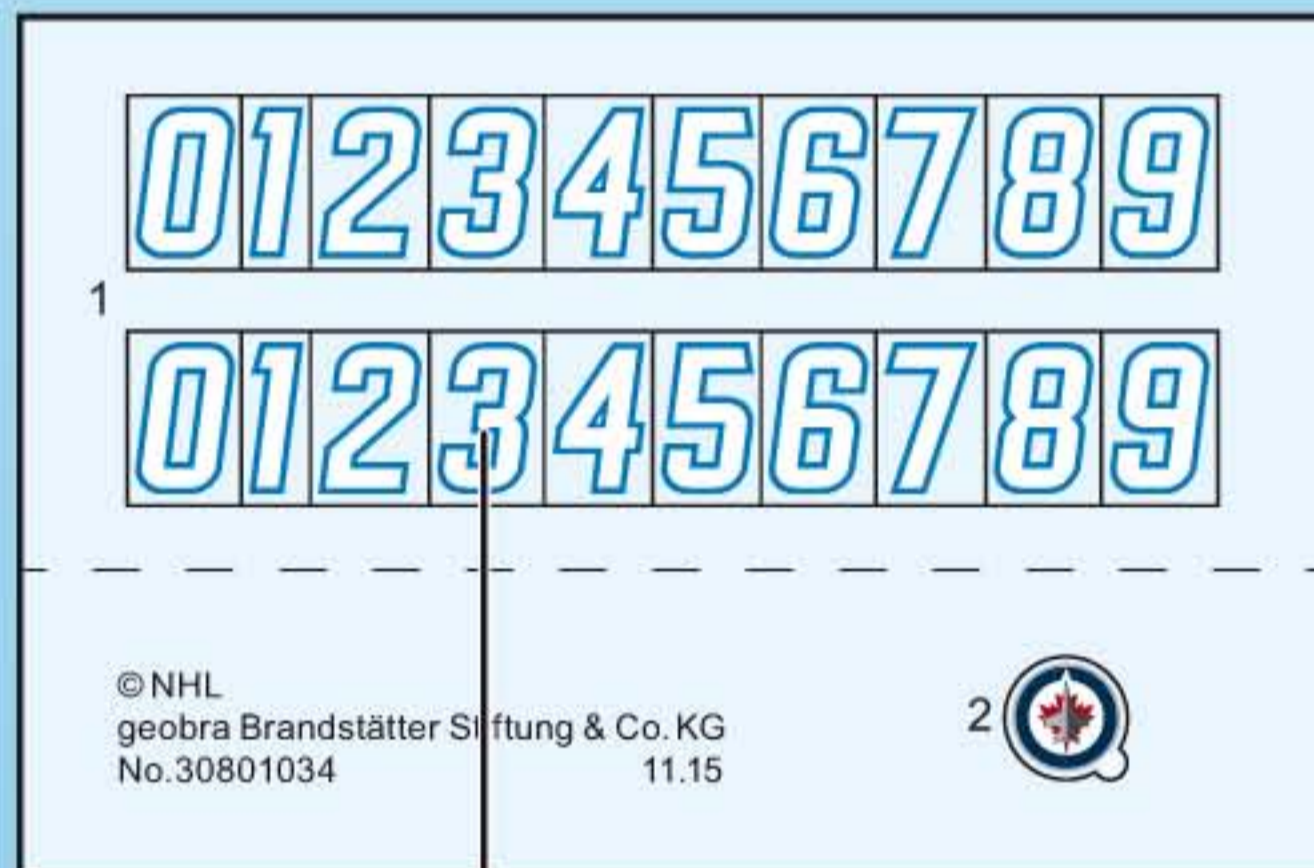

## 9020

**WARNING:**  
CHOKING HAZARD  
Small parts. Not for children under 3 years.

“Ne concerne que les USA“

Wichtige Unterlagen, bitte sorgfältig aufbewahren !  
Important: Please keep these instructions for future reference !  
Documents importants, à conserver soigneusement !  
Belangrijke documenten, bewaar deze zorgvuldig !

30 80 1034

30 62 2105

30 23 7383

30 00 8543

30 62 2125

30 62 2135

30 62 2115

30 23 7283