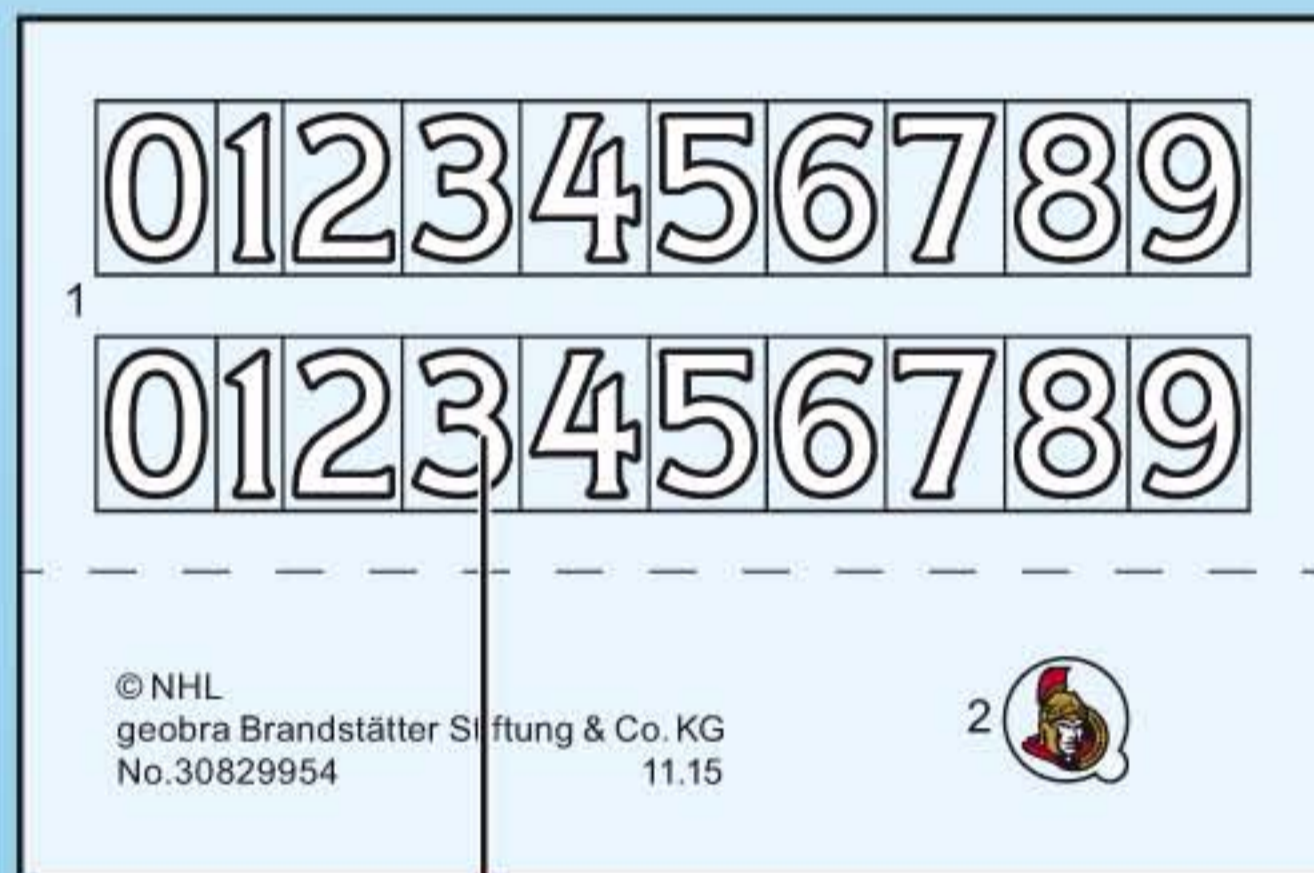

## 9018

**WARNING:**  
**CHOKING HAZARD**  
Small parts. Not for children under 3 years.

”Ne concerne que les USA“

Wichtige Unterlagen, bitte sorgfältig aufbewahren !  
Important: Please keep these instructions for future reference !  
Documents importants, à conserver soigneusement !  
Belangrijke documenten, bewaar deze zorgvuldig !