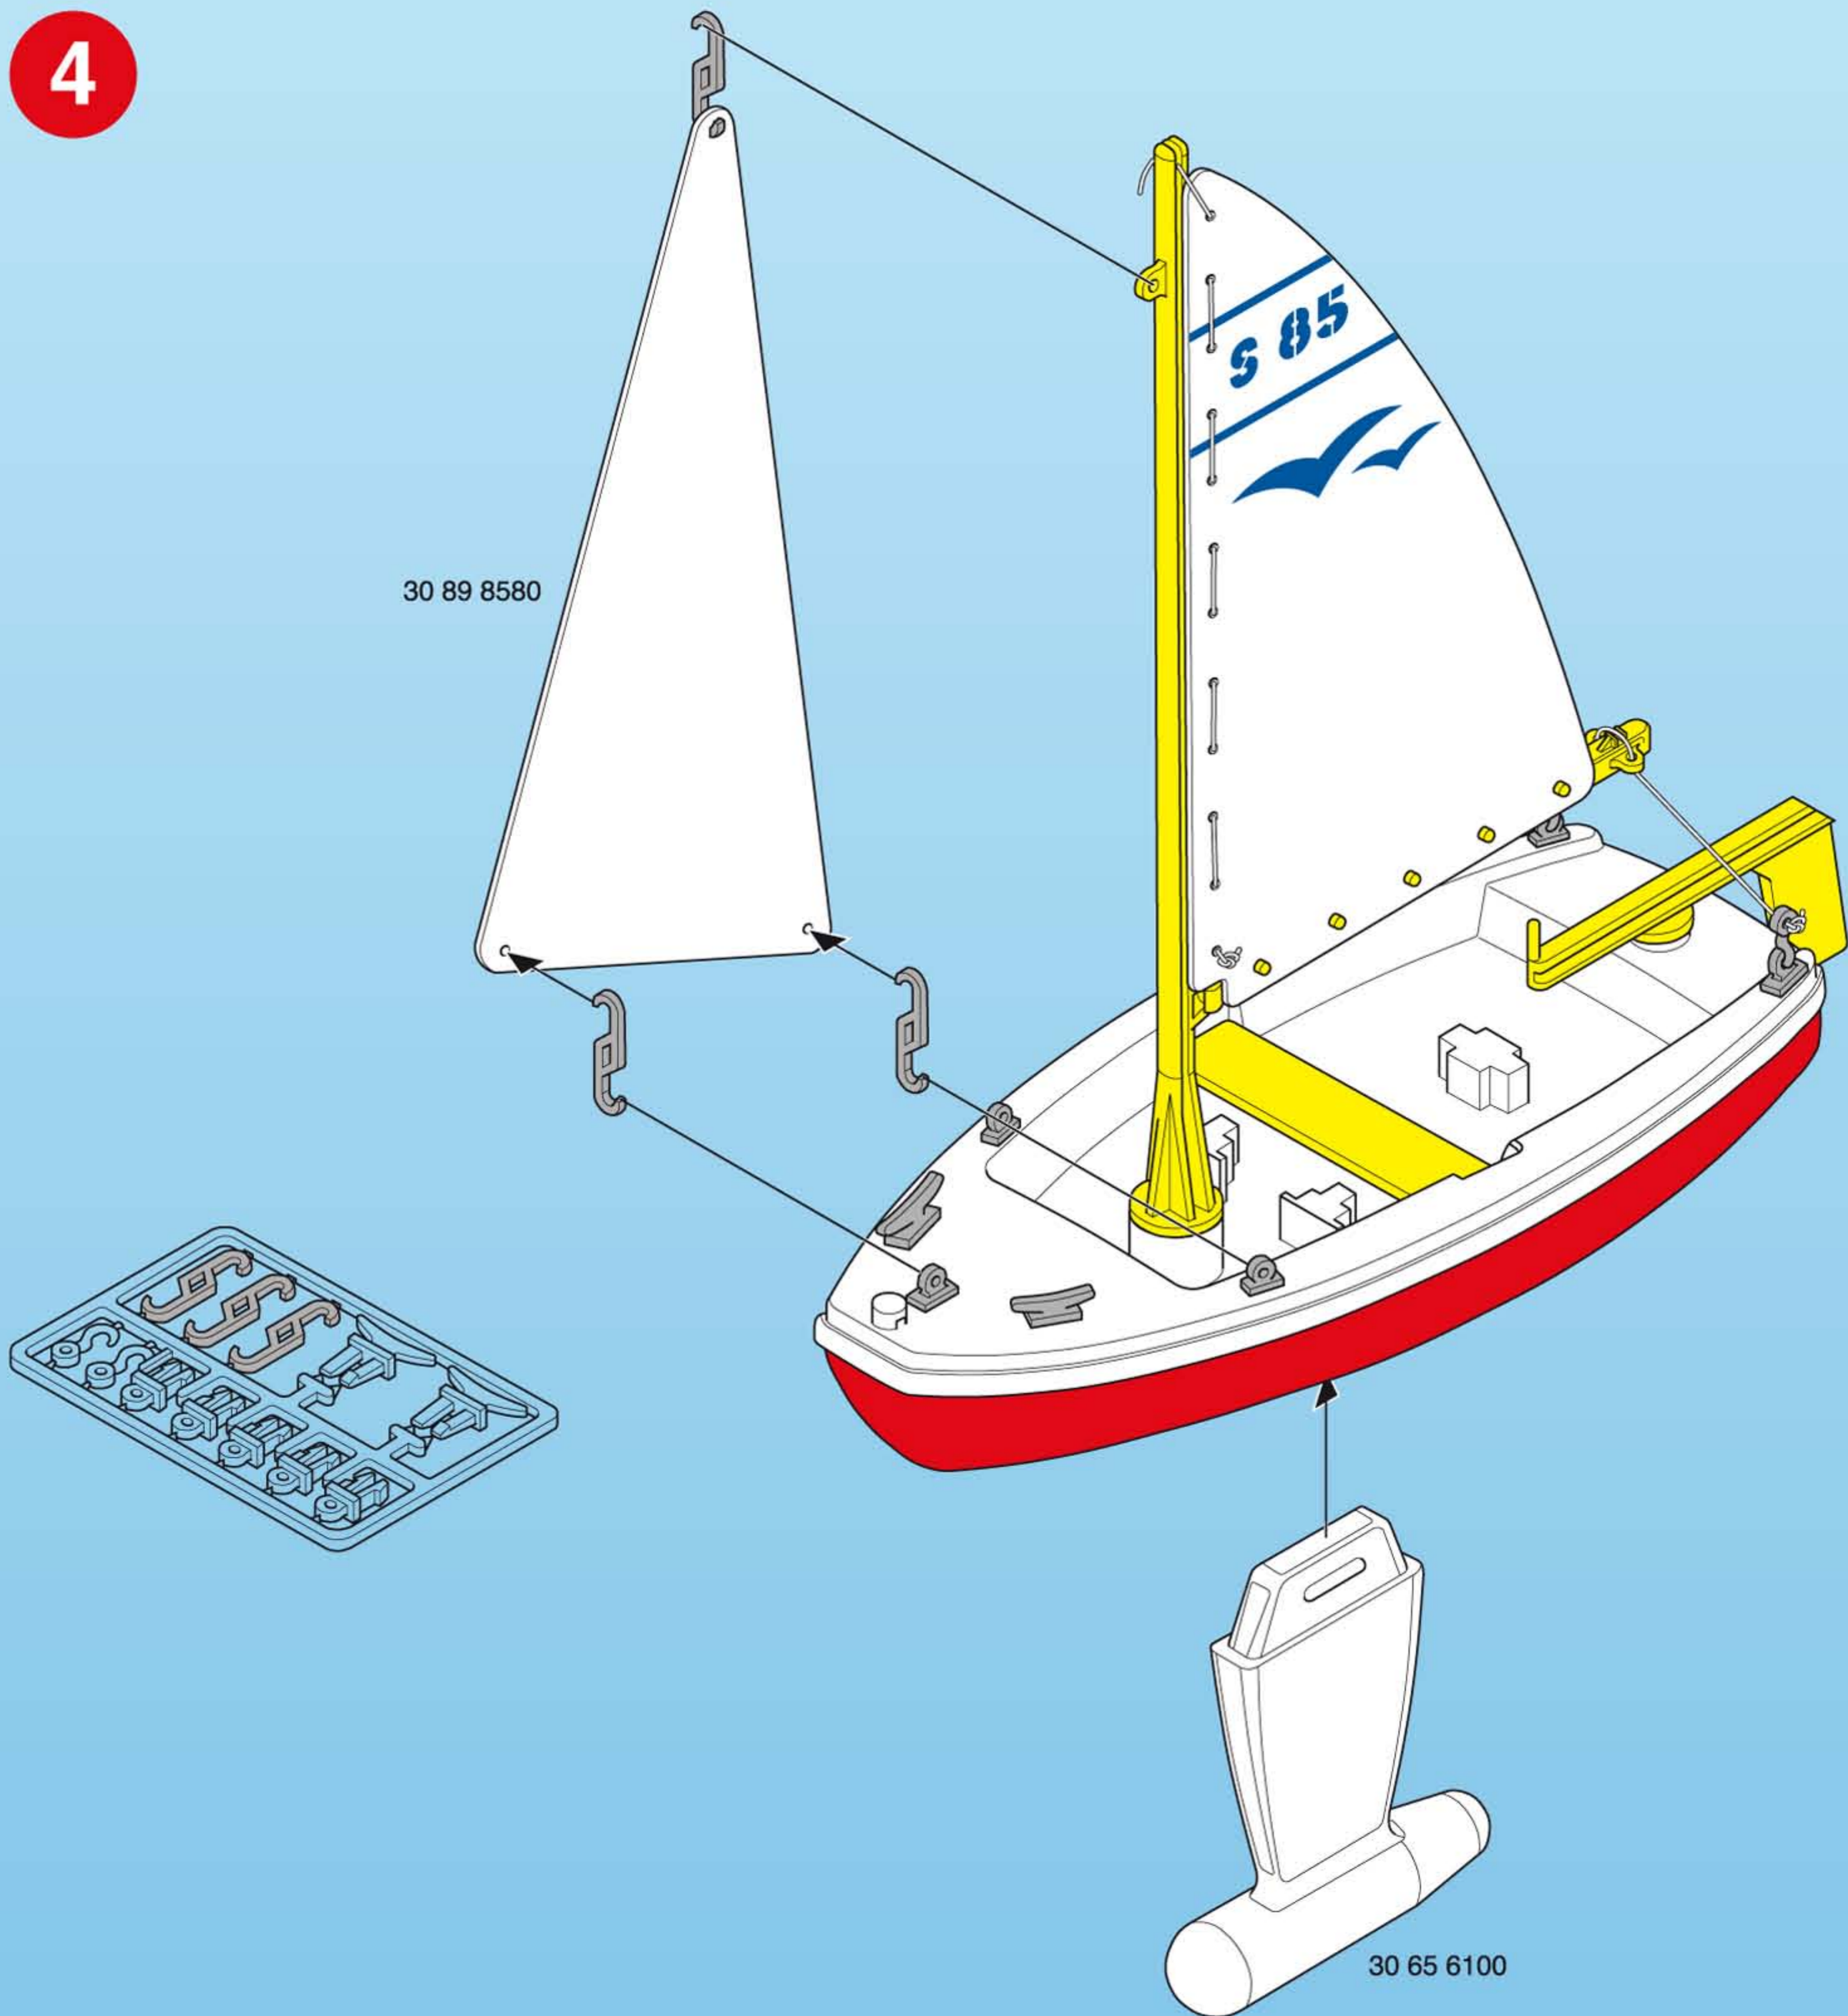

4

Serviceadressen finden Sie in allen Playmobil-Prospekten	Troverete gli indirizzi dei centri di assistenza in tutti i cataloghi Playmobil
Addresses of Customer Service Departments are shown in all Playmobil catalogues	Las Direcciones de los Departamentos de Servicio al Consumidor se encuentran en todos los catálogos Playmobil
L'adresse du service consommateurs est indiquée dans tous les catalogues Playmobil	Η διεύθυνση του Γραφείου Εξυπηρέτησης Πελατών είναι καταχωρημένη σε όλους τους καταλόγους Playmobil pronounce: play-mō-bēel

(D A CH) ACHTUNG! NUR IN FLACHEM WASSER UNTER AUFSICHT VERWENDEN!	(NL) PAS OP! ALLEEN IN ONDIEP WATER EN ONDER TOEZICHT GEBRUIKEN!	(N) ADVARSEL! BRUKES PÅ GRUNT VANN OG UNDER TILSYN AV VOKSNE!
(USA GB CDN) WARNING! ONLY TO BE USED IN WATER IN WHICH THE CHILD IS WITHIN ITS DEPTH AND UNDER SUPERVISION.	(I) ATTENZIONE! DA USARE SOLO IN ACQUE POCO PROFONDE E SOTTO IL CONTROLLO DI UN ADULTO!	(S) VARNING! FÅR ENDAST ANVÄNDAS PÅ GRUNT VATTEN UNDER UPPSIKT AV VUXEN!
(F CDN B) ATTENTION! À N'UTILISER QU'EN EAU OU L'ENFANT À PIED ET SOUS SURVEILLANCE!	(P) AVISO! PARA BRINCAR EM ÁGUAS POUCA PROFUNDAS E SOB VIGILÂNCIA!	(FIN) HUOM! KÄYTETTÄVÄ VAIN MATALASSA VEDESSÄ AIKUISEN VALVONNASSA!
(E MEX) ¡AVISO! SOLO PARA JUGAR EN AGUAS NO PROFUNDAS BAJO OBSERVACIÓN!	(DK) ADVARSEL! MÅ KUN BRUGES PÅ LAVT VAND OG UNDER TILSYN AF VOKSNE!	(GR) ΠΡΟΣΟΧΗ! Να χρησιμοποιείται μόνο σε νερά όπου πατώνει το παιδί και κάτω από επίβλεψη.