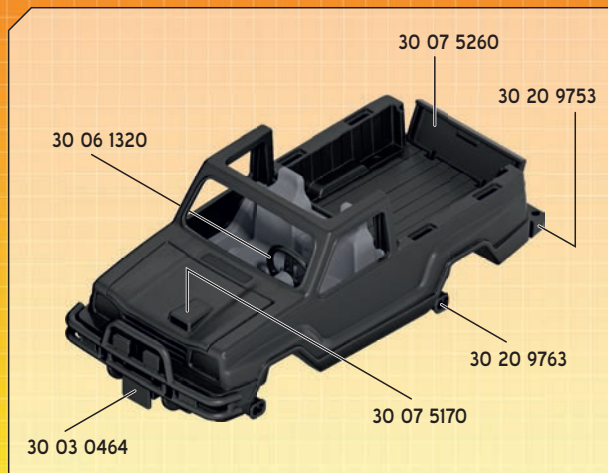

UK-Importer:
Playmobil UK Ltd.
Regency House
1 Miles Gray Road
Basildon
Essex
SS14 3RW
UK

30 81 2326

2x

2x

1

2

30 81 2376

Serviceadressen finden Sie in allen PLAYMOBIL-Prospekten