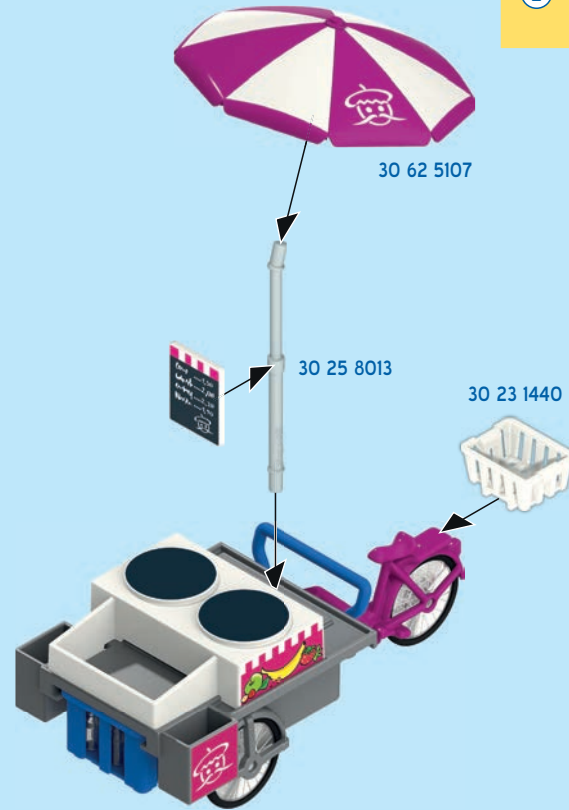

3

30 08 9753

30 05 3862

30 06 9500

4

5

ASSEMBLY INSTRUCTION

©2020 geobra Brandstätter Stiftung & Co. KG
Brandstätterstr. 2-10
90513 Zirndorf, Germany
No. 30 80 5756 12.20