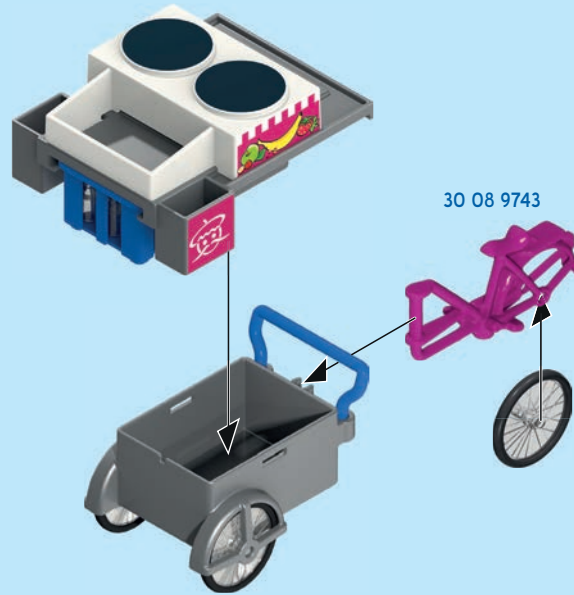

3

30 08 9753

30 05 3862

30 06 9500

4

5

ASSEMBLY INSTRUCTION

©2020 geobra Brandstätter Stiftung & Co. KG
Brandstätterstr. 2-10
90513 Zirndorf, Germany
No. 30 80 5756 12.20