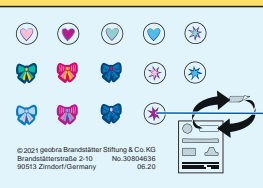

1

1

30 08 6303

2

30 22 4433

2

30 60 7952

30 80 4636

- (DE) (AT) (CH) (LU) (BE) repositionierbar
- (US) (GB) (CA) (MT) (IE) repositionable
- (FR) (CA) (BE) (LU) (CH) repositionnable
- (ES) (MX) reposicionable
- (NL) (BE) herpositioneerbaar
- (IT) (CH) riposizionabile

30 08 5833

30 25 0720

30 05 0762

30 64 9786

30 80 4526

30 63 2934

30 08 6373

30 08 6363

30 29 7160

UK-Distributor:
Playmobil UK Ltd.
Regency House
1 Miles Gray Road
Basildon
Essex
SS14 3RW
UK

Serviceadressen finden Sie in allen PLAYMOBIL-Prospekten

Addresses of Customer Service Departments are shown in all PLAYMOBIL catalogues

L'adresse du service consommateurs est indiquée dans tous les catalogues PLAYMOBIL

Troverete gli indirizzi dei centri di assistenza in tutti i cataloghi PLAYMOBIL

In alle PLAYMOBIL catalogi vindt u het adres van onze klantendienst.

Las Direcciones de los Departamentos de Servicio al Consumidor se encuentran en todos los catálogos PLAYMOBIL

Η διεύθυνση του Γραφείου Εξυπηρέτησης Καταναλωτών PLAYMOBIL βρίσκεται σε όλους τους καταλόγους PLAYMOBIL.

pronounced: play-mō-beē