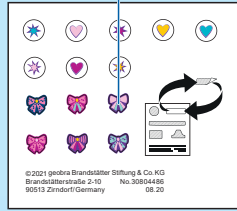

- (DE) (AT) (CH) (LU) (BE) repositionierbar
- (US) (GB) (CA) (MT) (IE) repositionable
- (FR) (CA) (BE) (LU) (CH) repositionnable
- (ES) (MX) repositionable
- (NL) (BE) herpositioneerbaar
- (IT) (CH) riposizionabile

30 80 4486