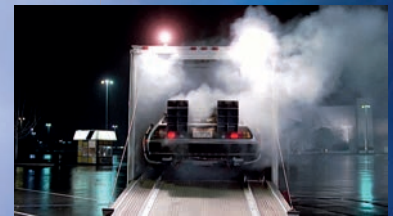

Nous sommes en 1985 - mais pas pour longtemps ! Marty McFly mène une vie d'adolescent tout à fait normale, du moins jusqu'à ce qu'il croise la dernière invention de l'excentrique professeur « Doc » Brown : une DeLorean boostée au plutonium, qui le propulse jusqu'en 1955. Une fois sur place, Marty empêche accidentellement ses parents de tomber amoureux l'un de l'autre. Les conséquences sont fatales, car ce ne sont pas uniquement Marty et ses frères et sœurs qui sont en danger en changeant le passé, mais le futur en général ! Il n'a donc pas d'autre choix que de continuer à modifier le cours de l'histoire pour retourner à son époque d'origine.

Nos encontramos en el año 1985, aunque no por mucho tiempo... Marty McFly tiene una vida de adolescente completamente normal, al menos hasta que se topa con el nuevo invento del excéntrico científico «Doc» Brown. El invento consiste en la máquina del tiempo DeLorean, propulsada con plutonio, y que lo catapulta hasta el año 1955. Una vez en ese año, Marty evita por error que sus padres se enamoren. Esto supone fatales consecuencias, porque debido a este cambio en el pasado no solo están en peligro él y sus hermanos, ¡sino todo el futuro! De este modo, no dispone de otra alternativa que continuar alterando la historia para poder volver al futuro.

BACK TO THE FUTURE