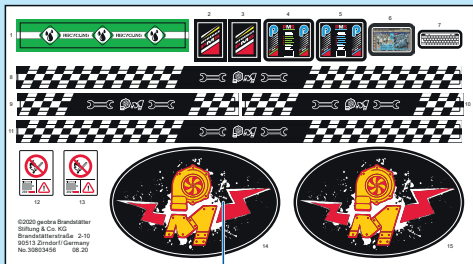

WARNING: CHOKING HAZARD

Small parts. Not for children under 3 years.

”Ne concerne que les USA“

Abbildungen können vom Original abweichen.
Product may differ from image shown.
Les illustrations peuvent différer de l'original.
Las ilustraciones pueden diferir del original.
Afbeeldingen kunnen verschillen van het werkelijke artikel.

Wichtige Unterlagen, bitte sorgfältig aufbewahren!
Important: Please keep these instructions for future reference!
Documents importants, à conserver soigneusement!
¡Por favor, guarde estas instrucciones para el futuro!
Belangrijke documenten, bewaar deze zorgvuldig!

1