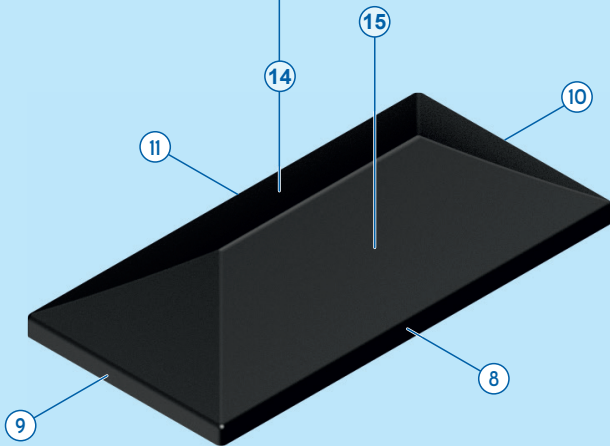

30 80 3456

30 07 8363

2