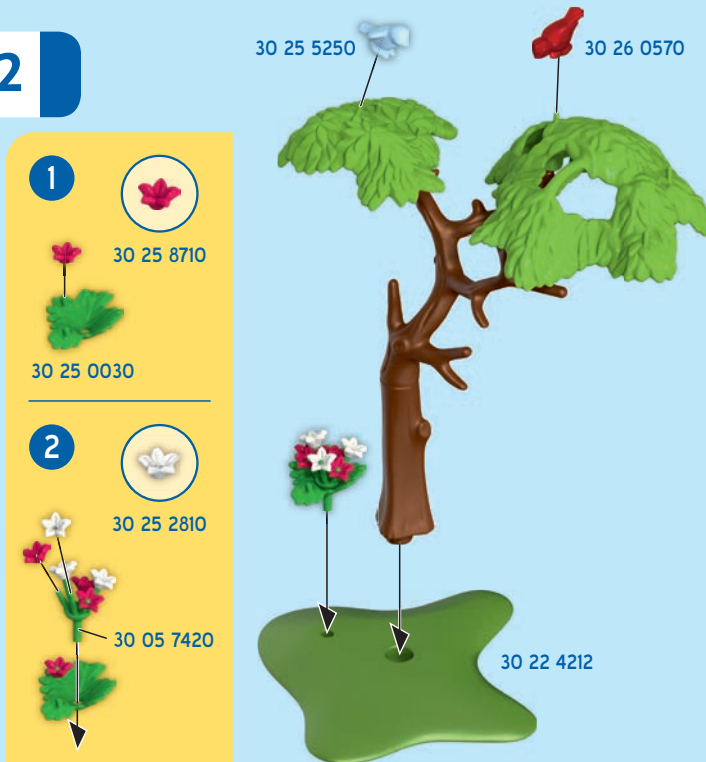

WARNING: CHOKING HAZARD

Small parts. Not for children under 3 years.

"Ne concerne que les USA"

Wichtige Unterlagen, bitte sorgfältig aufbewahren!
Important: Please keep these instructions for future reference!
Documents importants, à conserver soigneusement!
¡Por favor, guarde estas instrucciones para el futuro!
Belangrijke documenten, bewaar deze zorgvuldig!

Abbildungen können vom Original abweichen.
Product may differ from image shown.
Les illustrations peuvent différer de l'original.
Las ilustraciones pueden diferir del original.
Afbeeldingen kunnen verschillen van het werkelijke artikel.

1

2